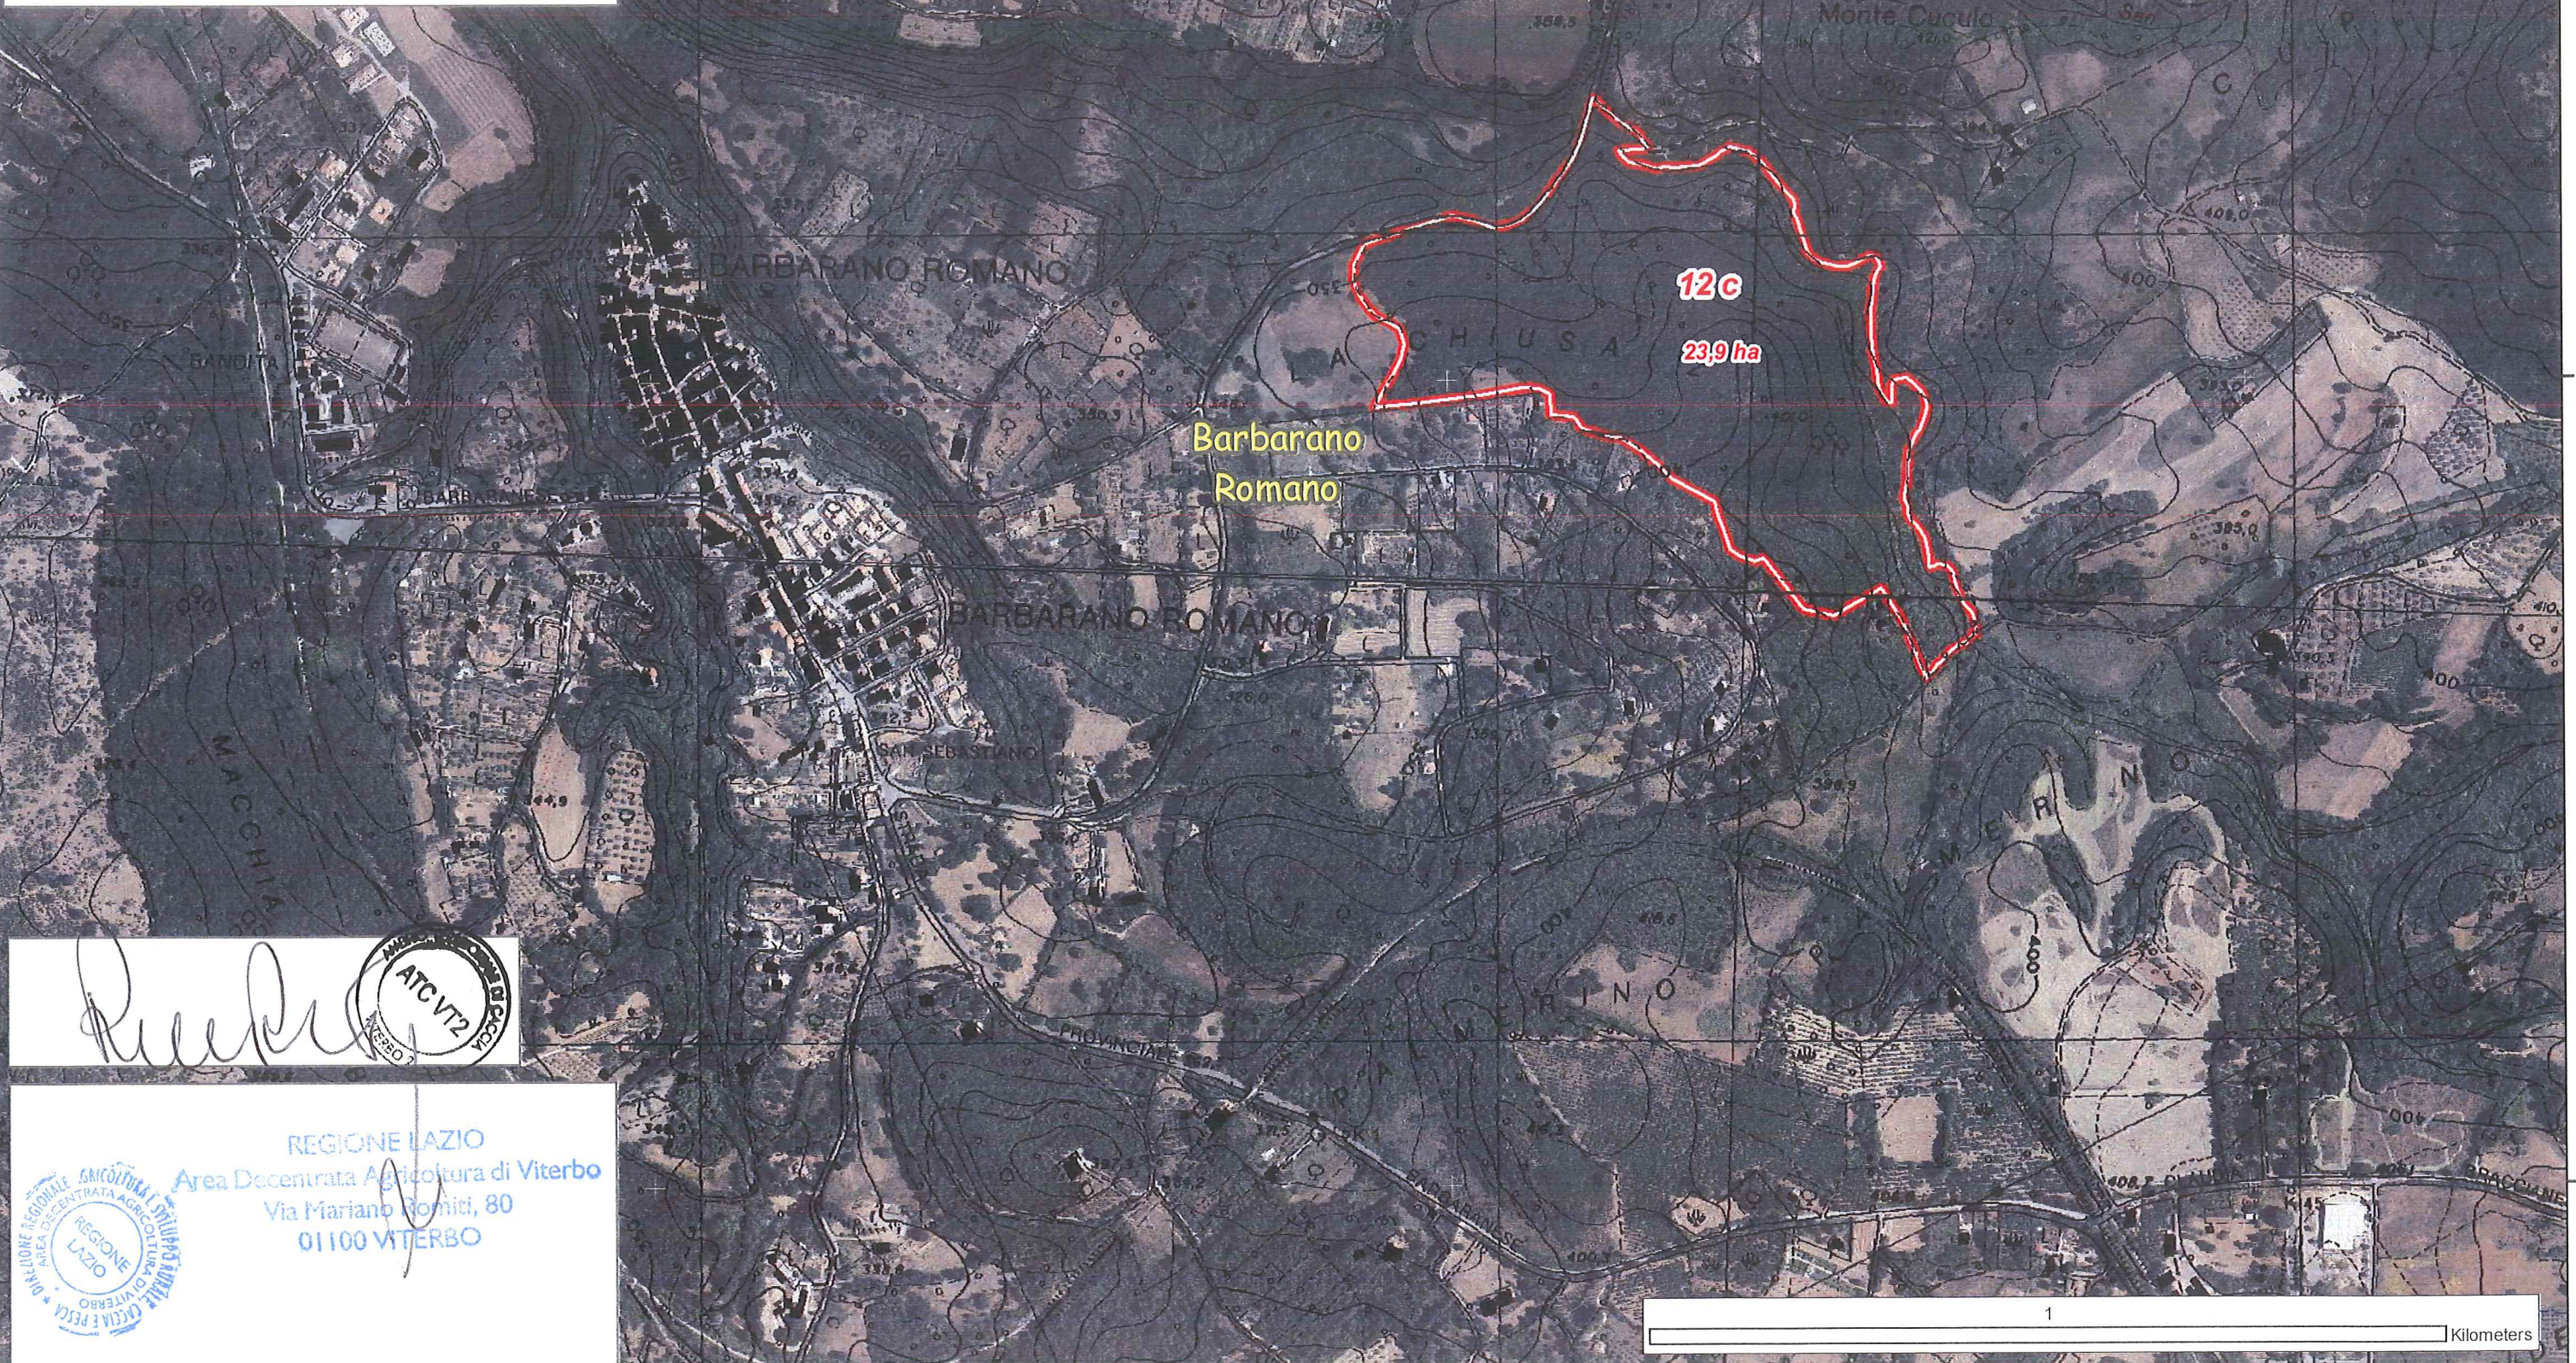

Dott. Agr. Paolo Viola, PhD  
Tecnico Faunistico Ambientale

REGIONE LAZIO  
Area Decentrata Agricoltura di Viterbo  
Via Mariano Romiti, 80  
01100 VITERBO