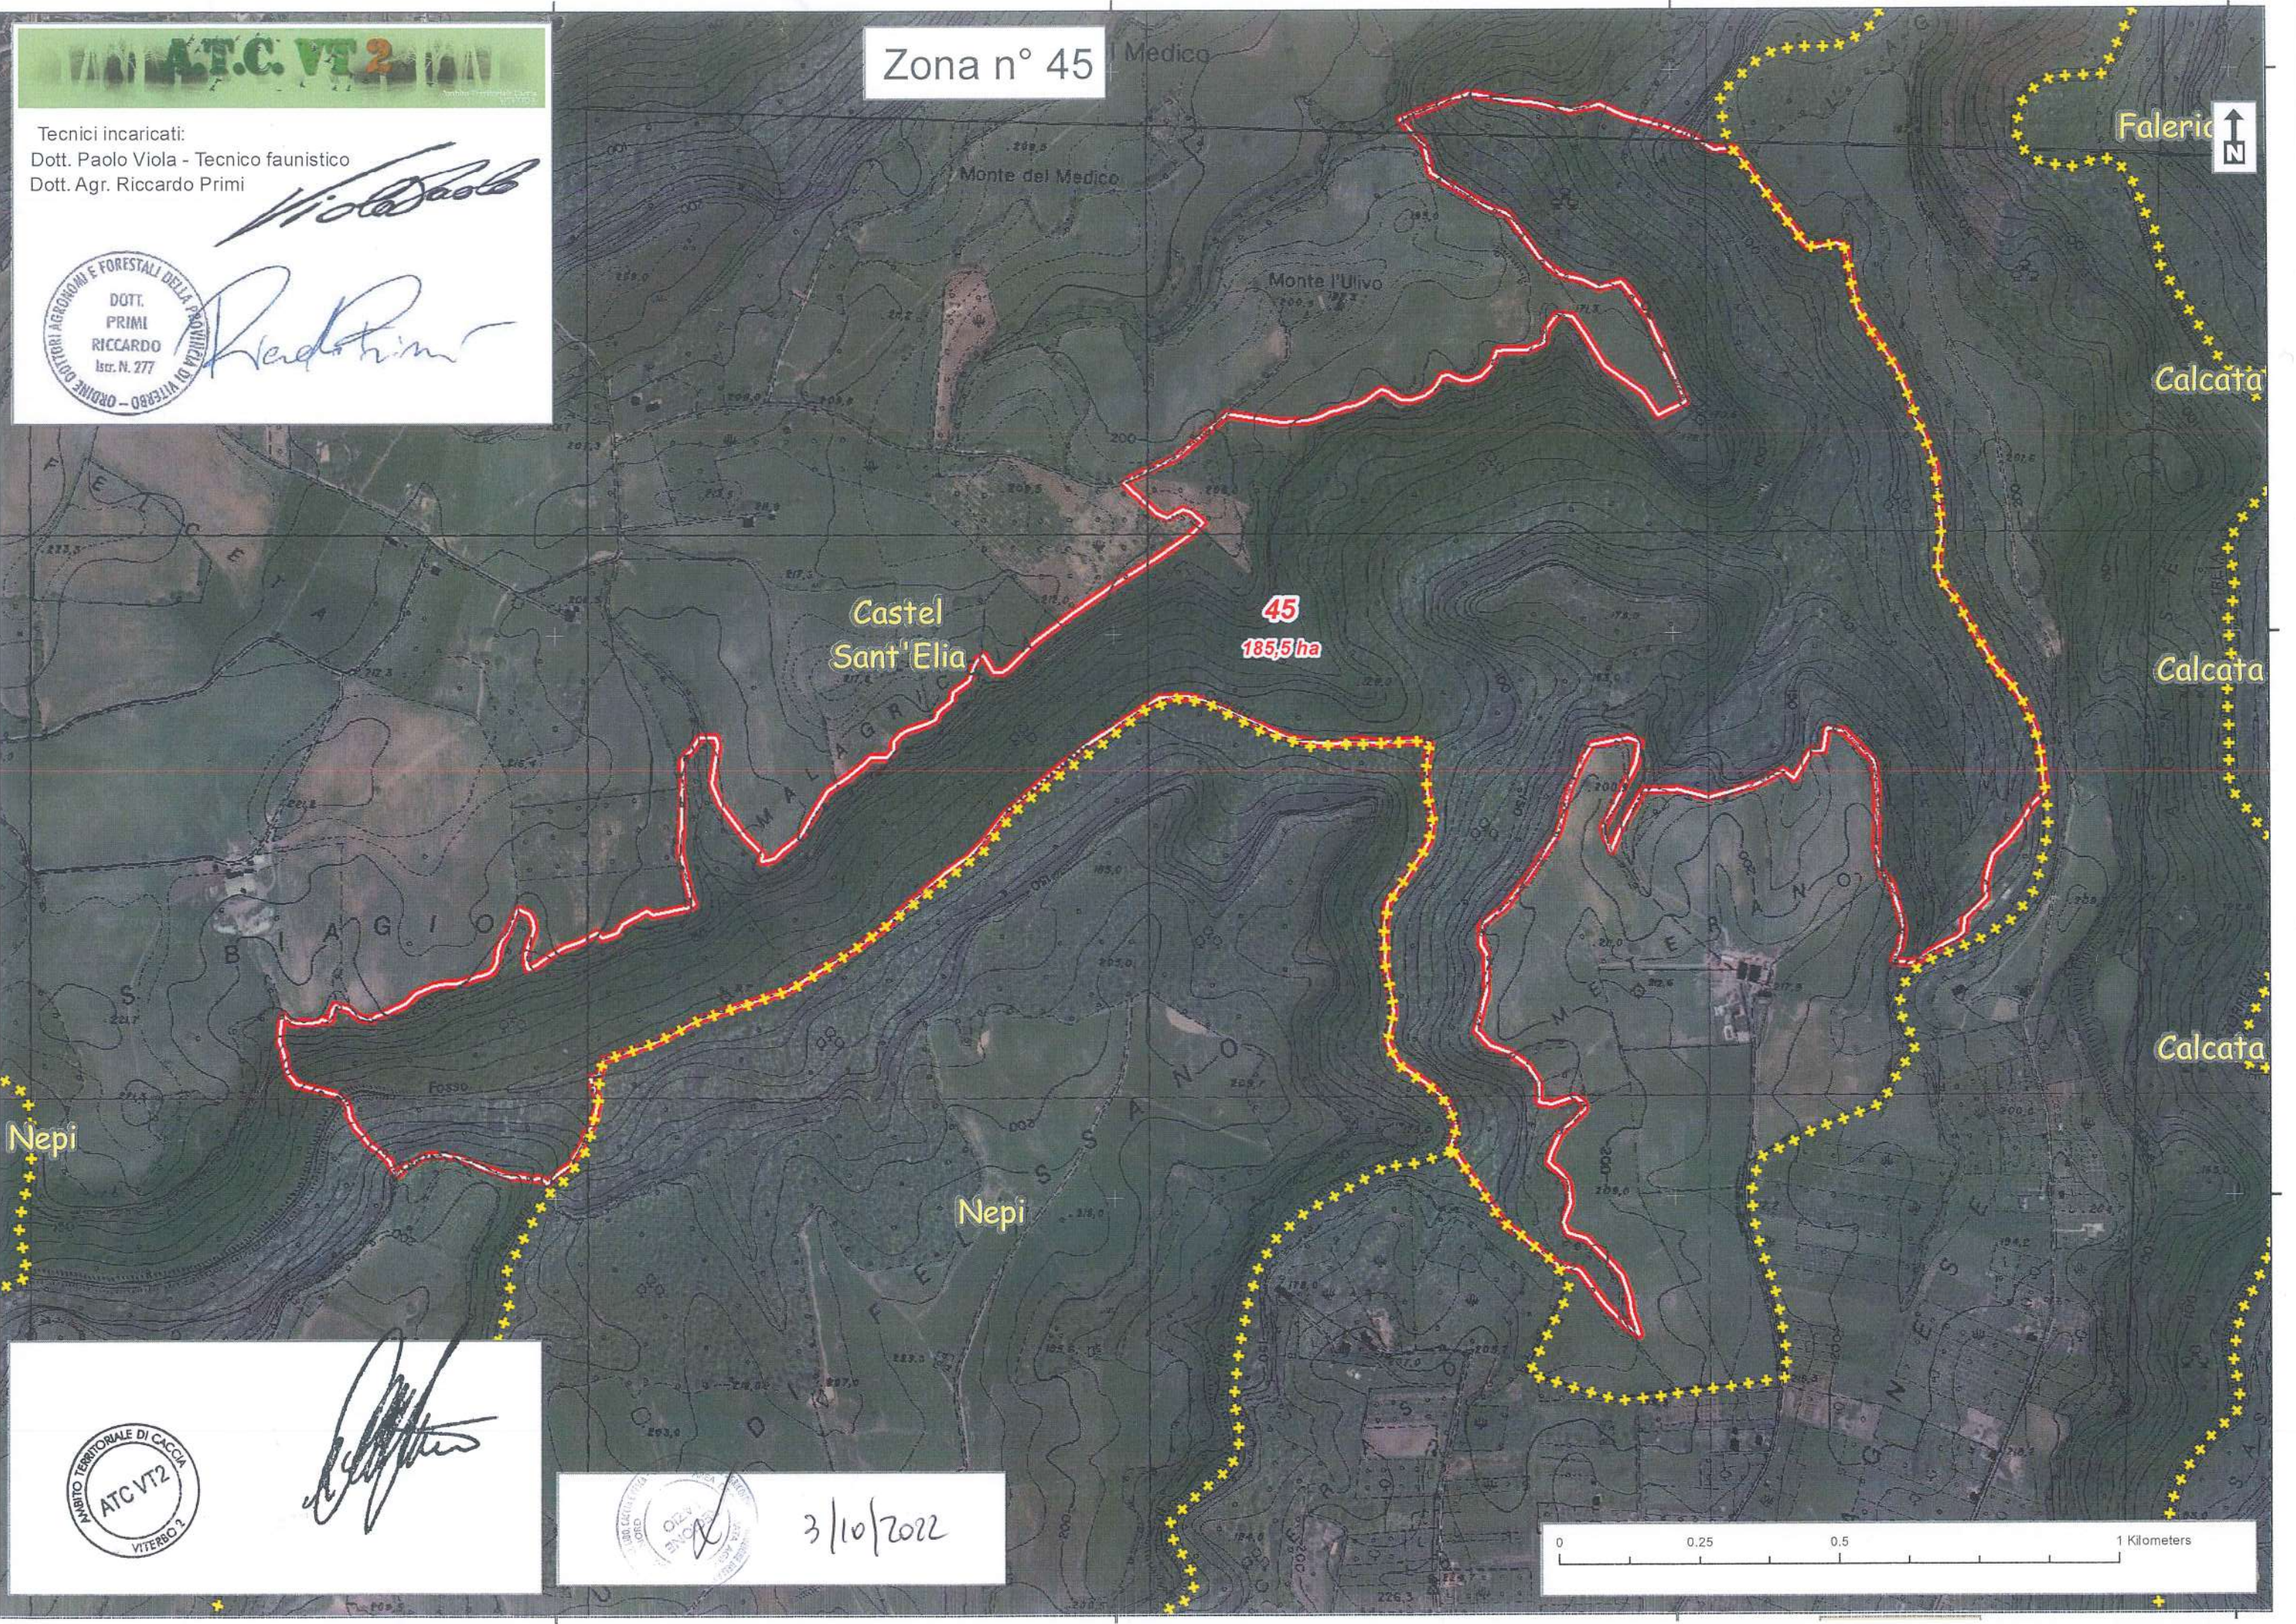

Nepi

Nepi

Tecnici incaricati:
Dott. Paolo Viola - Tecnico faunistico
Dott. Agr. Riccardo Primi

3/10/2022

Tecnici incaricati:
Dott. Paolo Viola - Tecnico faunistico
Dott. Agr. Riccardo Primi

Viola Paolo

Primi Riccardo

Zona n° 45

Nepi

Falerio

Calcata

Calcata

Calcata

Nepi

[Signature]

[Signature] 3/10/2022

Tecnici incaricati:
Dott. Paolo Viola - Tecnico faunistico
Dott. Agr. Riccardo Primi

Zona n° 51

51
154,5 ha

Nepi

Castel
Sant'Elia

3/10/2022