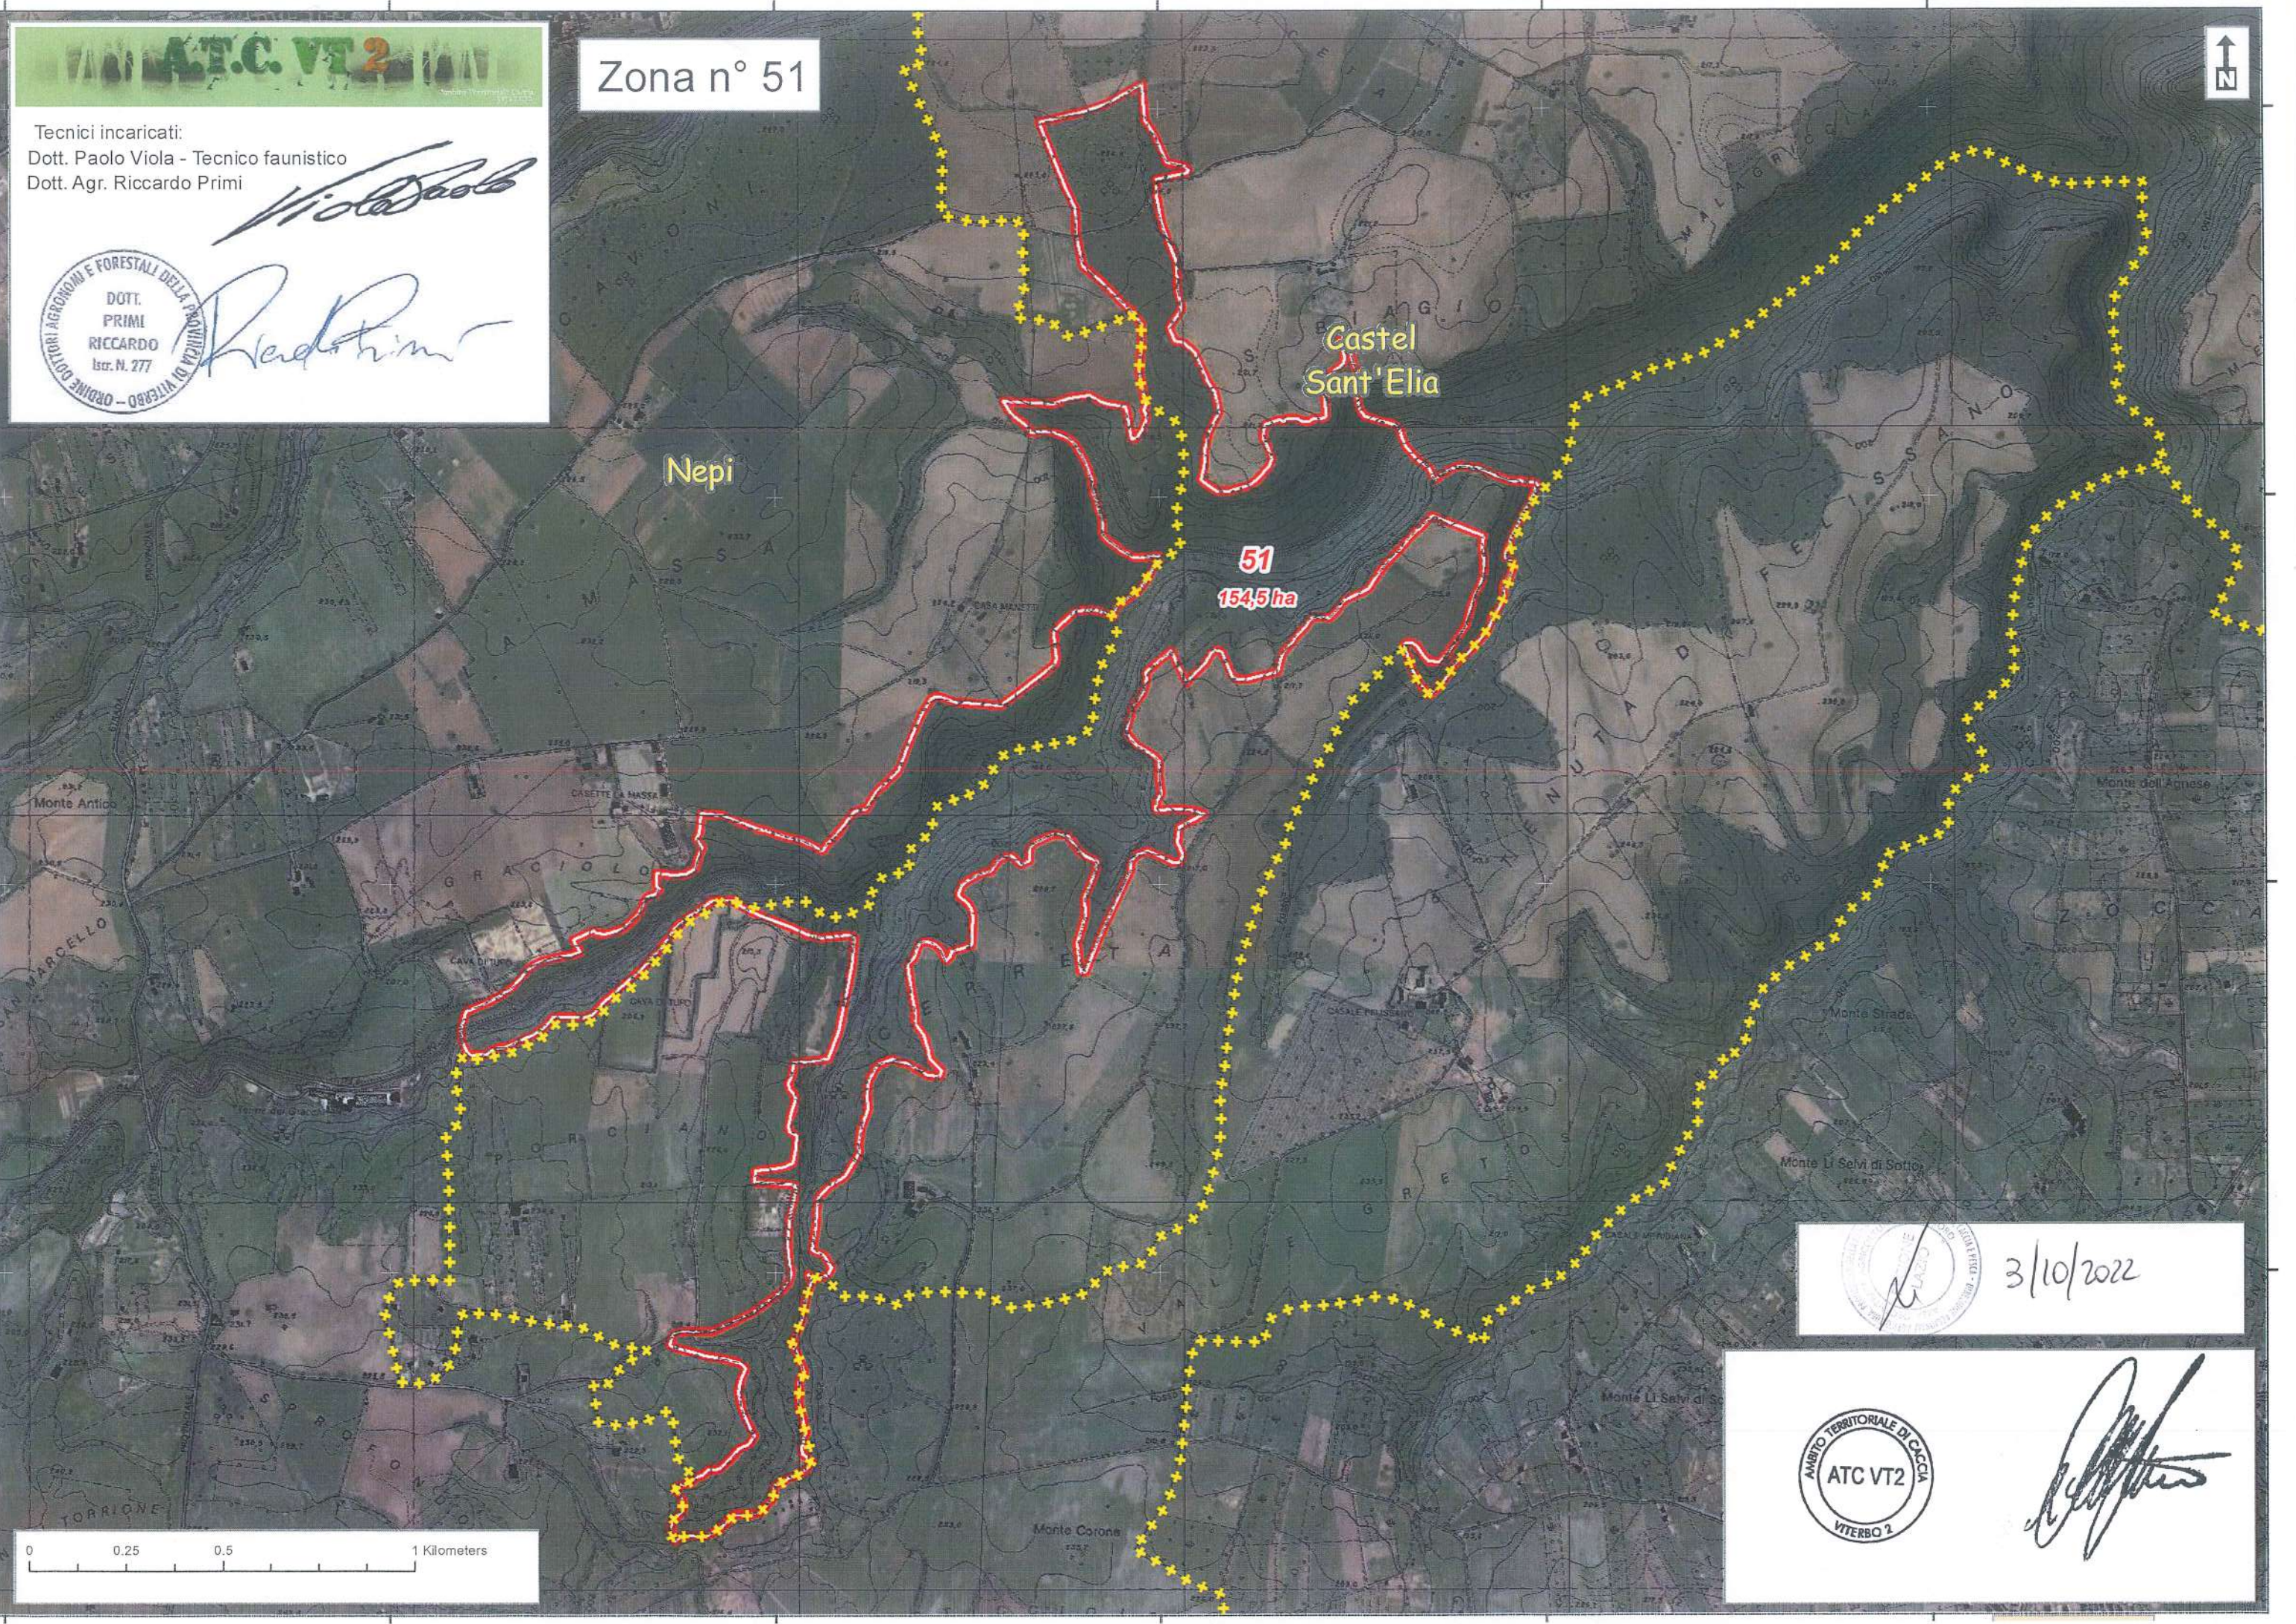

Zona n° 45

Nepi

Falerio

Calcata

Calcata

Calcata

Nepi

[Signature]

[Signature] 3/10/2022

Tecnici incaricati:
Dott. Paolo Viola - Tecnico faunistico
Dott. Agr. Riccardo Primi

Zona n° 51

51
154,5 ha

Nepi

Castel
Sant'Elia

3/10/2022