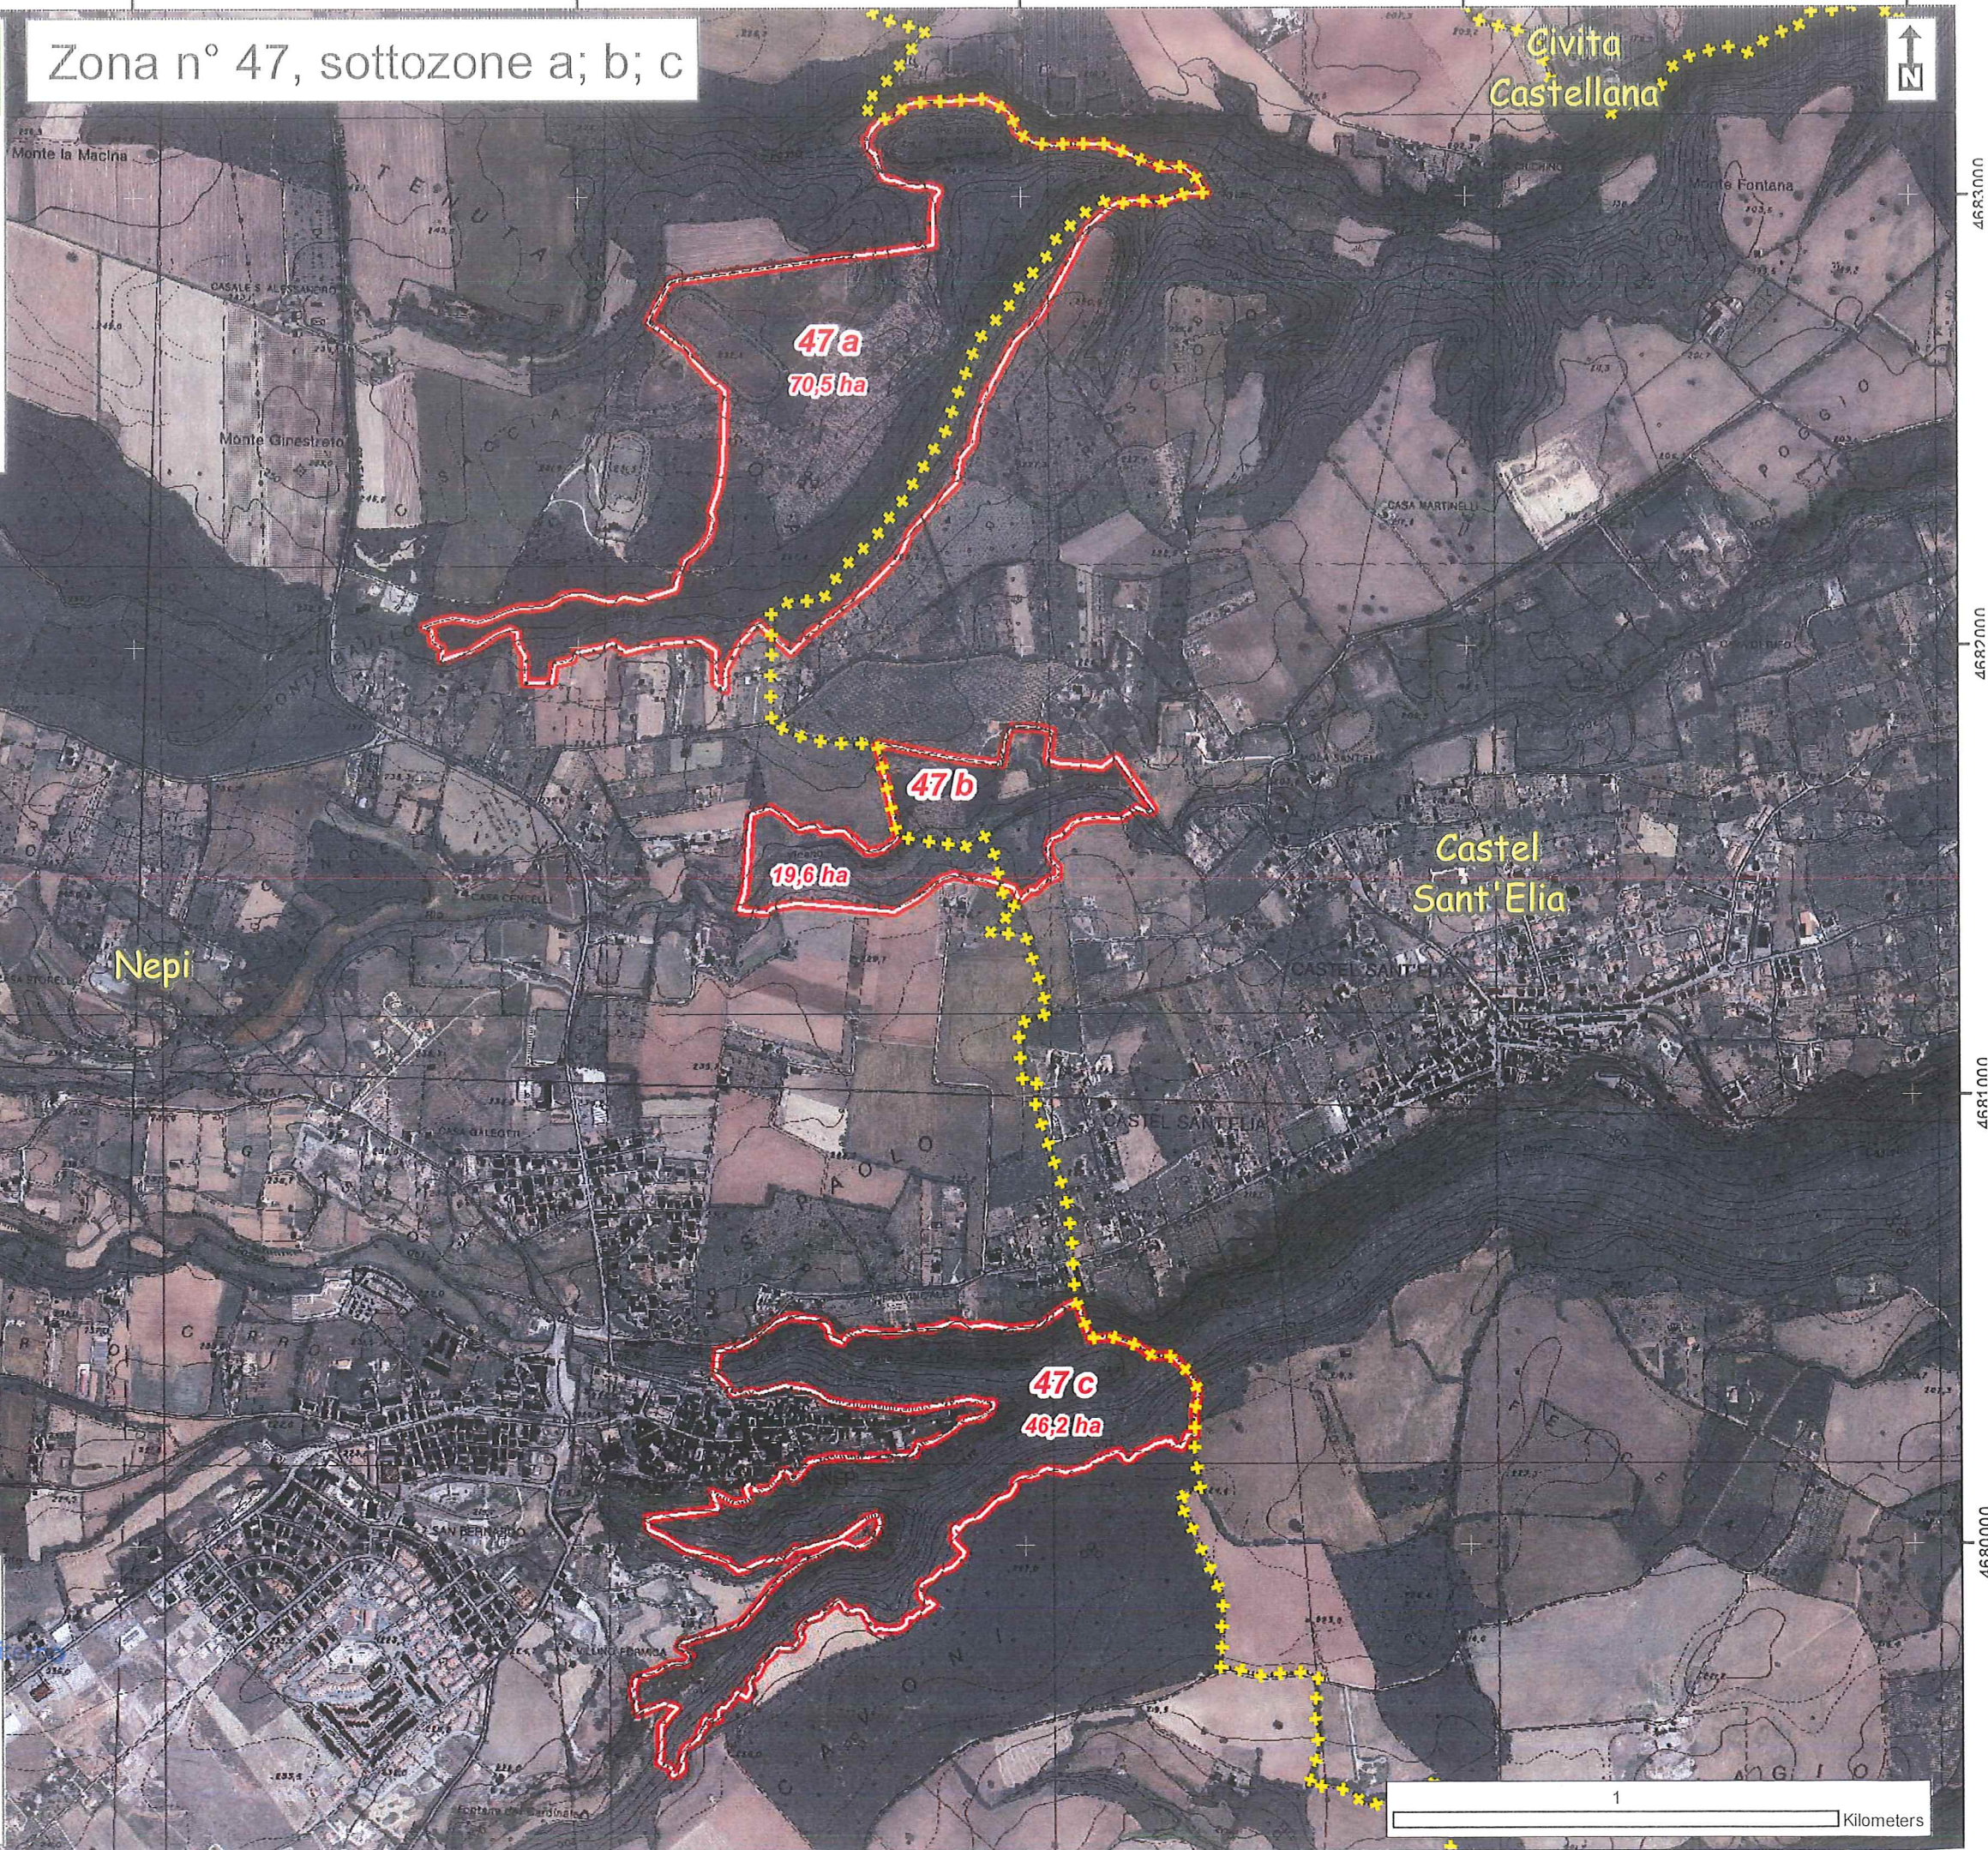

Dott. Agr. Paolo Viola, PhD  
Tecnico Faunistico Ambientale

*Paolo Viola*

*Paolo Viola*

REGIONE LAZIO  
Area Decentrata Agricoltura di Viterbo  
Via Mariano Romiti, 80  
01100 VITERBO