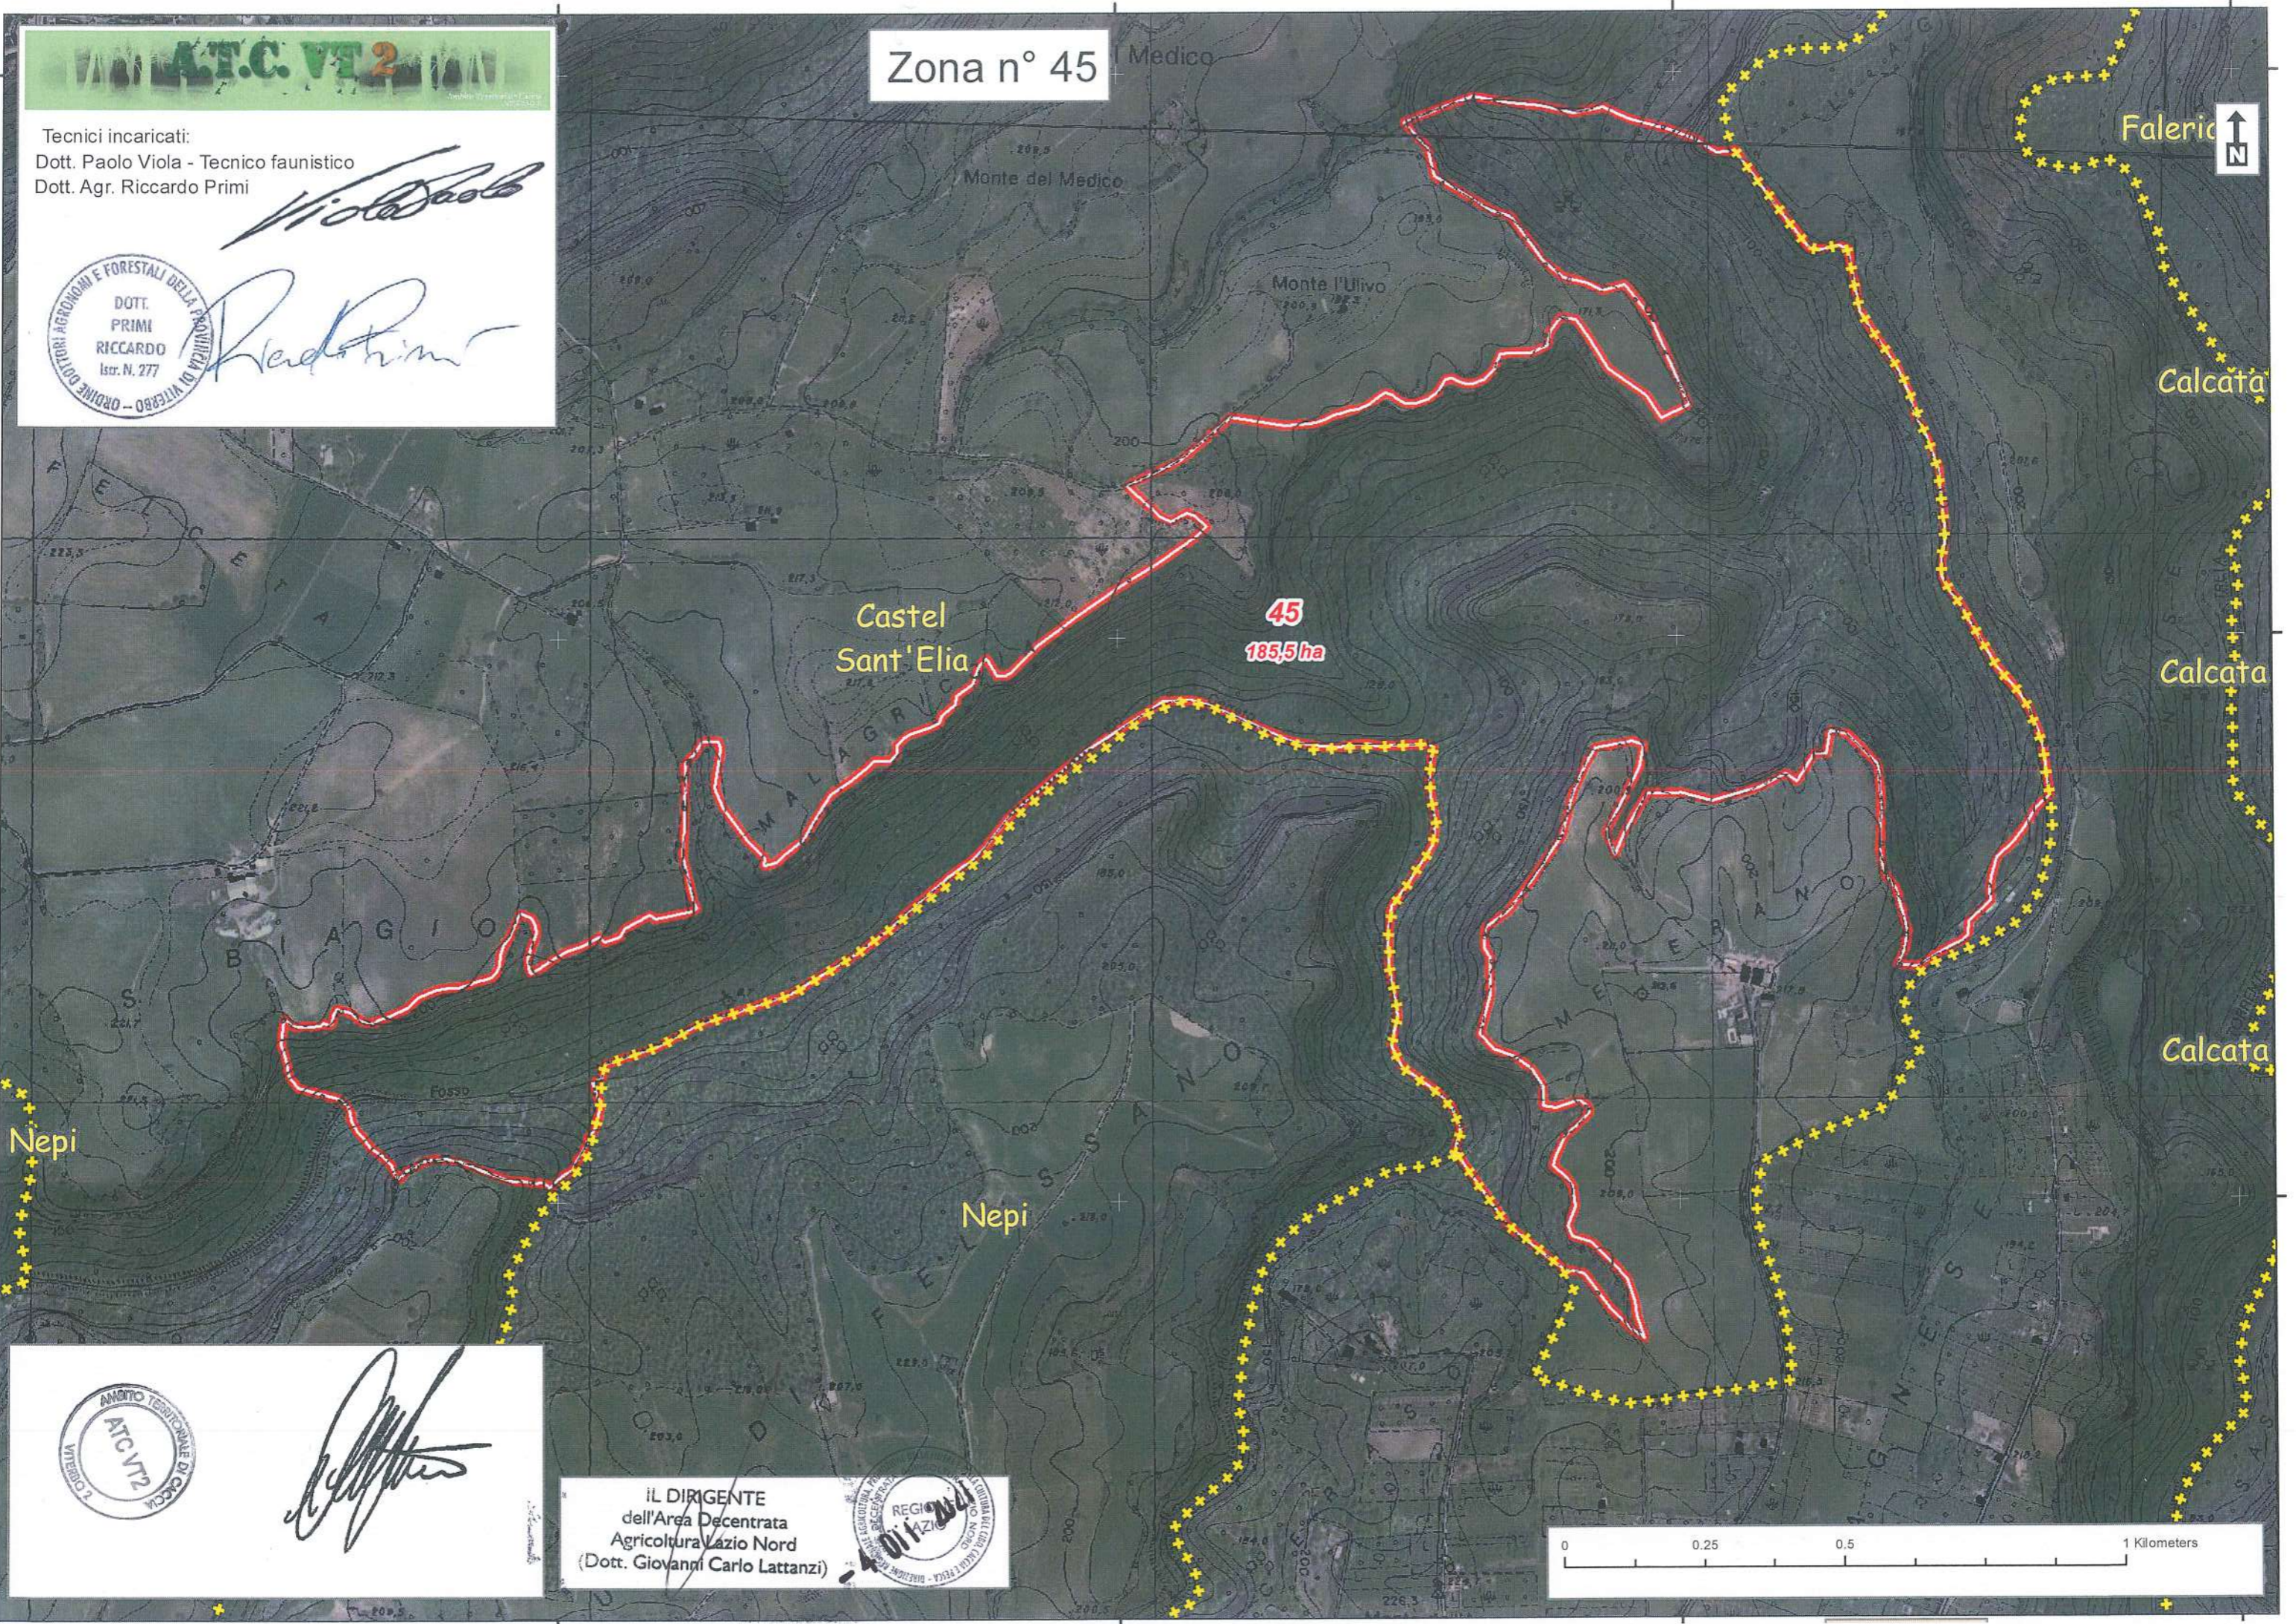

Nepi

Tecnici incaricati:  
Dott. Paolo Viola - Tecnico faunistico  
Dott. Agr. Riccardo Primi

IL DIRIGENTE  
dell'Area Decentrata  
Agricoltura Lazio Nord  
(Dott. Giovanni Carlo Lattanzi)

Tecnici incaricati:  
Dott. Paolo Viola - Tecnico faunistico  
Dott. Agr. Riccardo Primi

Nepi

Falerio

Calcata

Calcata

Calcata

Nepi

IL DIRIGENTE  
dell'Area Decentrata  
Agricoltura Lazio Nord  
(Dott. Giovanni Carlo Lattanzi)

Tecnici incaricati:  
Dott. Paolo Viola - Tecnico faunistico  
Dott. Agr. Riccardo Primi

IL DIRIGENTE  
dell'Area Decentrata  
Agricoltura Lazio Nord  
(Dott. Giovanni Carlo Lattanzi)