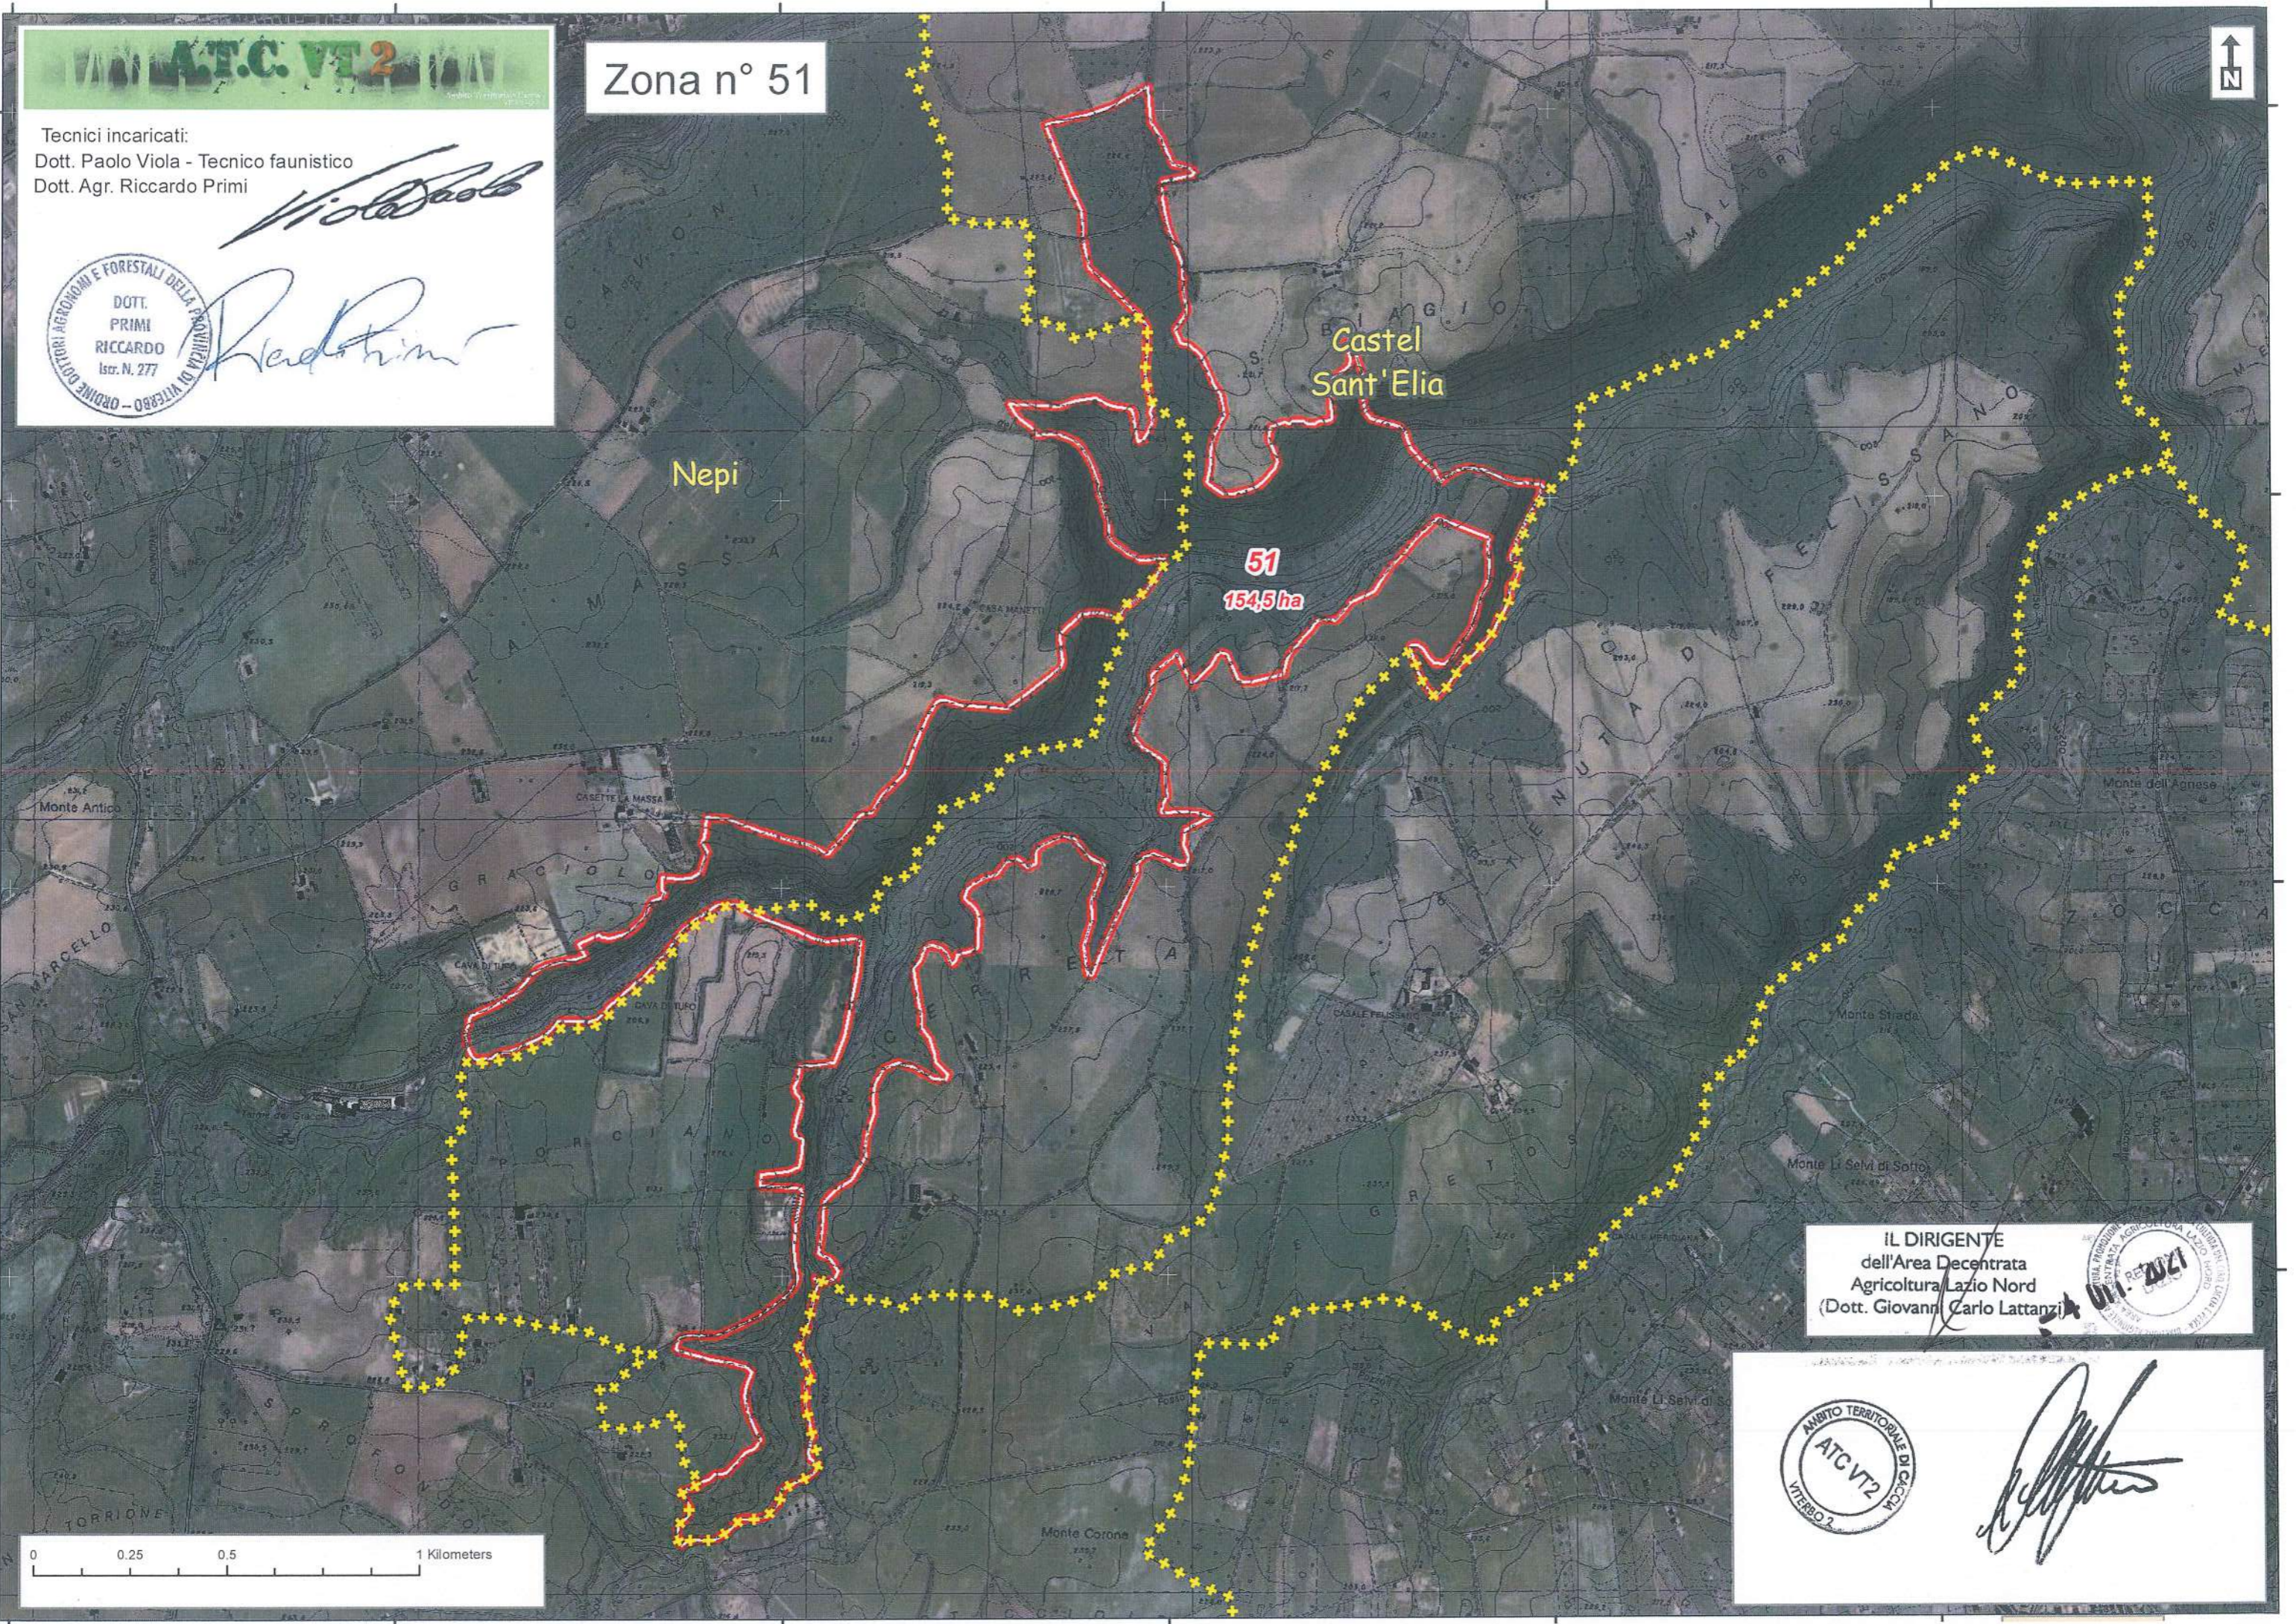

Nepi

Tecnici incaricati:  
Dott. Paolo Viola - Tecnico faunistico  
Dott. Agr. Riccardo Primi

IL DIRIGENTE  
dell'Area Decentrata  
Agricoltura Lazio Nord  
(Dott. Giovanni Carlo Lattanzi)

Tecnici incaricati:  
Dott. Paolo Viola - Tecnico faunistico  
Dott. Agr. Riccardo Primi

Nepi

Falerio

Calcata

Calcata

Calcata

Nepi

IL DIRIGENTE  
dell'Area Decentrata  
Agricoltura Lazio Nord  
(Dott. Giovanni Carlo Lattanzi)

Tecnici incaricati:  
Dott. Paolo Viola - Tecnico faunistico  
Dott. Agr. Riccardo Primi

IL DIRIGENTE  
dell'Area Decentrata  
Agricoltura Lazio Nord  
(Dott. Giovanni Carlo Lattanzi)