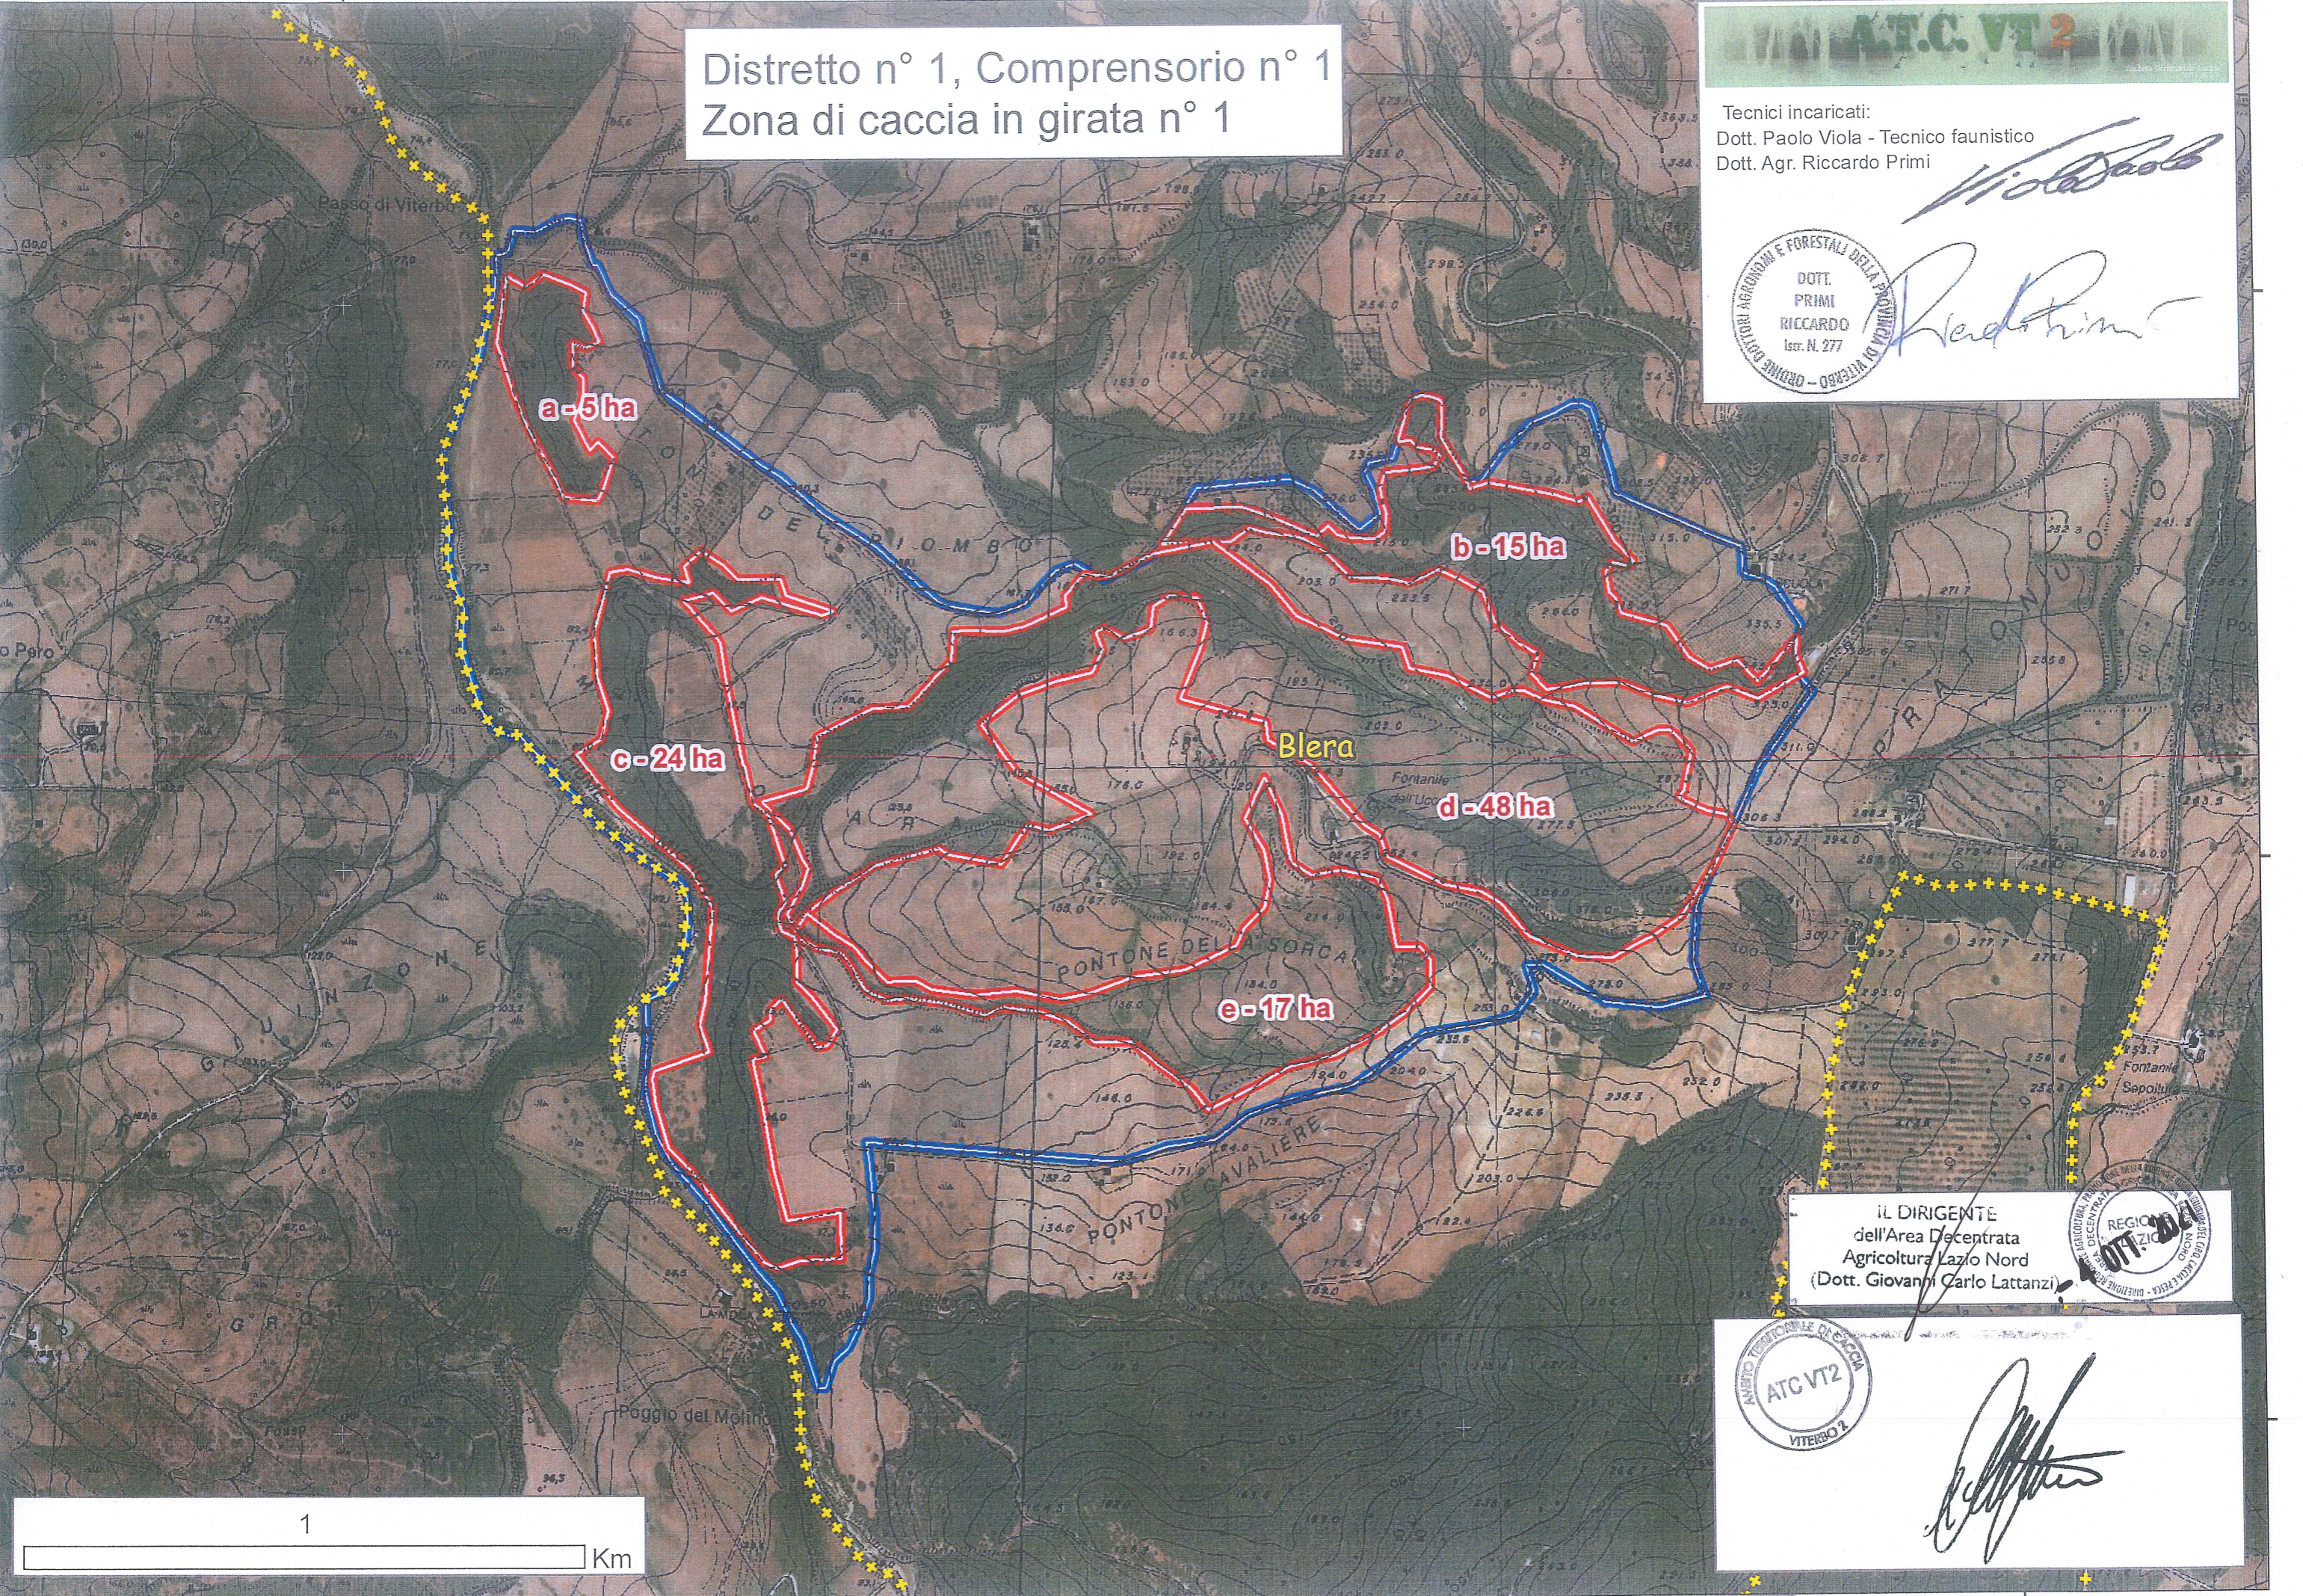

Distretto n° 1, Comprensorio n° 1
Zona di caccia in girata n° 1

Tecnici incaricati:
Dott. Paolo Viola - Tecnico faunistico
Dott. Agr. Riccardo Primi

a-5 ha

b-15 ha

c-24 ha

Blera

d-48 ha

e-17 ha

IL DIRIGENTE
dell'Area Decentrata
Agricoltura Lazio Nord
(Dott. Giovanni Carlo Lattanzi)