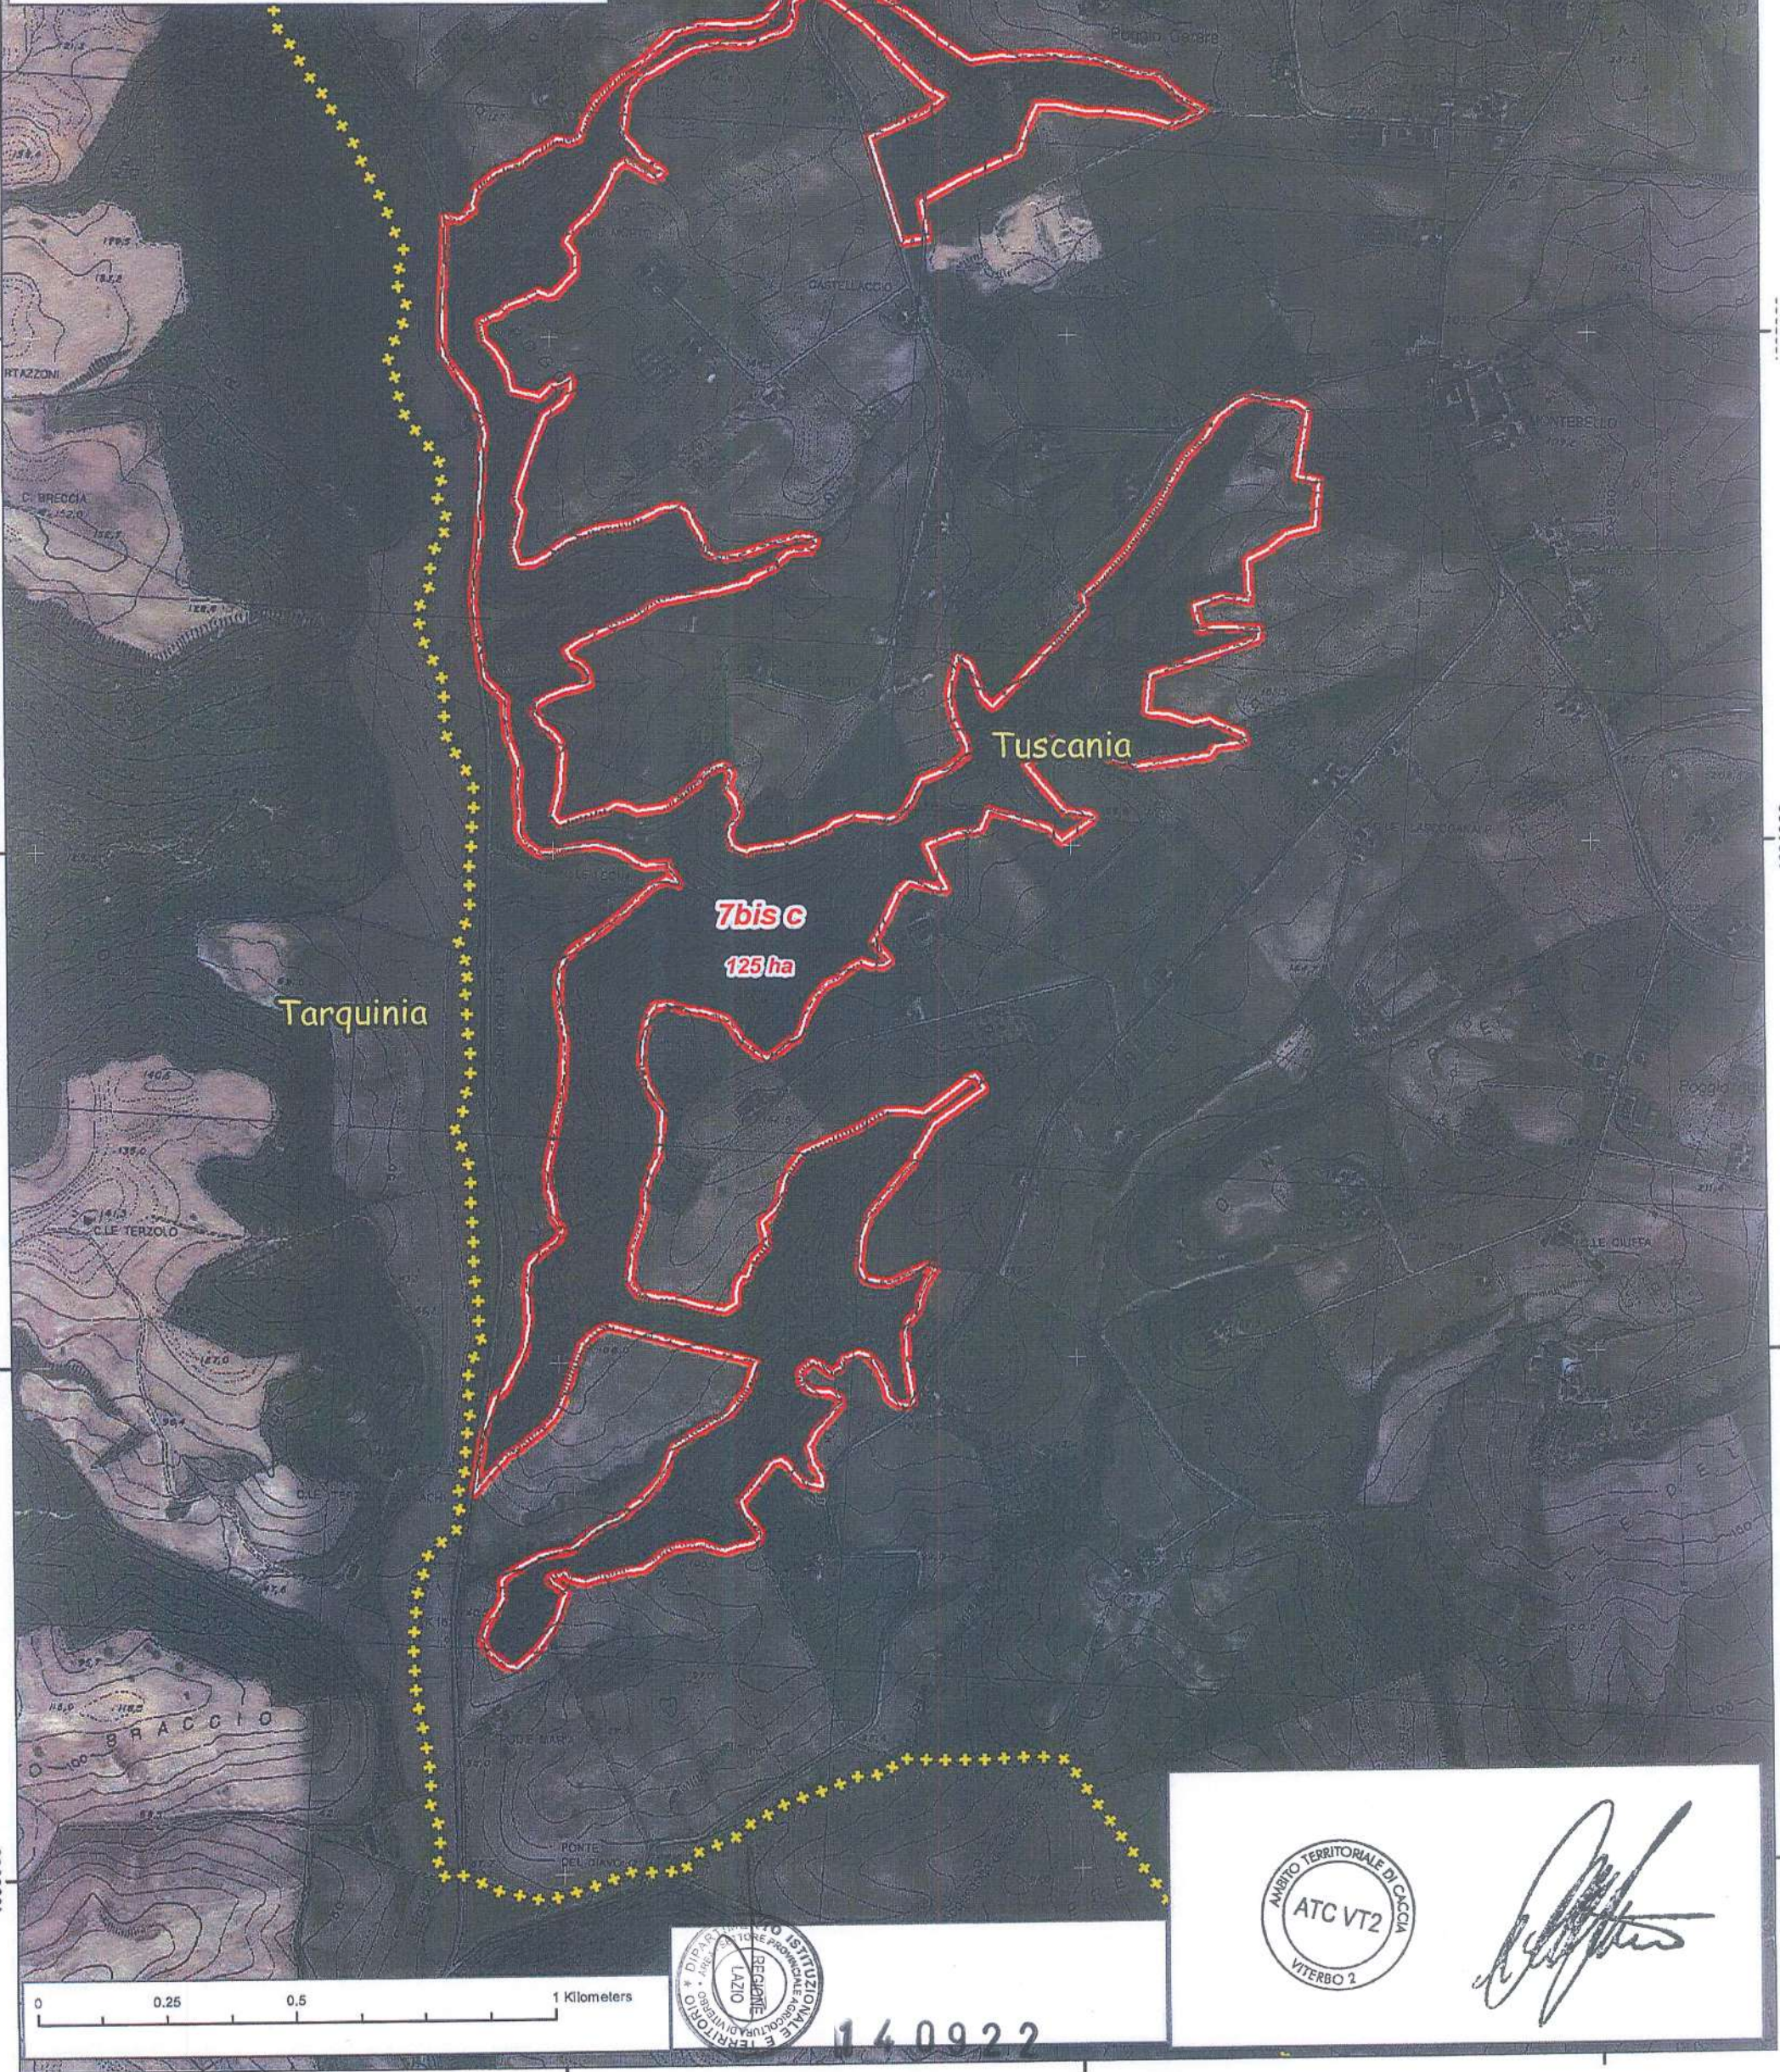

Zona n° 7bis, sottozone a; b

Tecnici incaricati:
Dott. Paolo Viola - Tecnico faunistico
Dott. Agr. Riccardo Primi

Viterbo

Tuscania

7bis a
41 ha

Monte Romano

7bis b
34,7 ha

0 0.2 0.4 0.8 Kilometers

140922

Tecnici incaricati:
Dott. Paolo Viola - Tecnico faunistico
Dott. Agr. Riccardo Primi

Paolo Viola

Riccardo Primi

0 0.25 0.5 1 Kilometers

140922

Paolo Viola