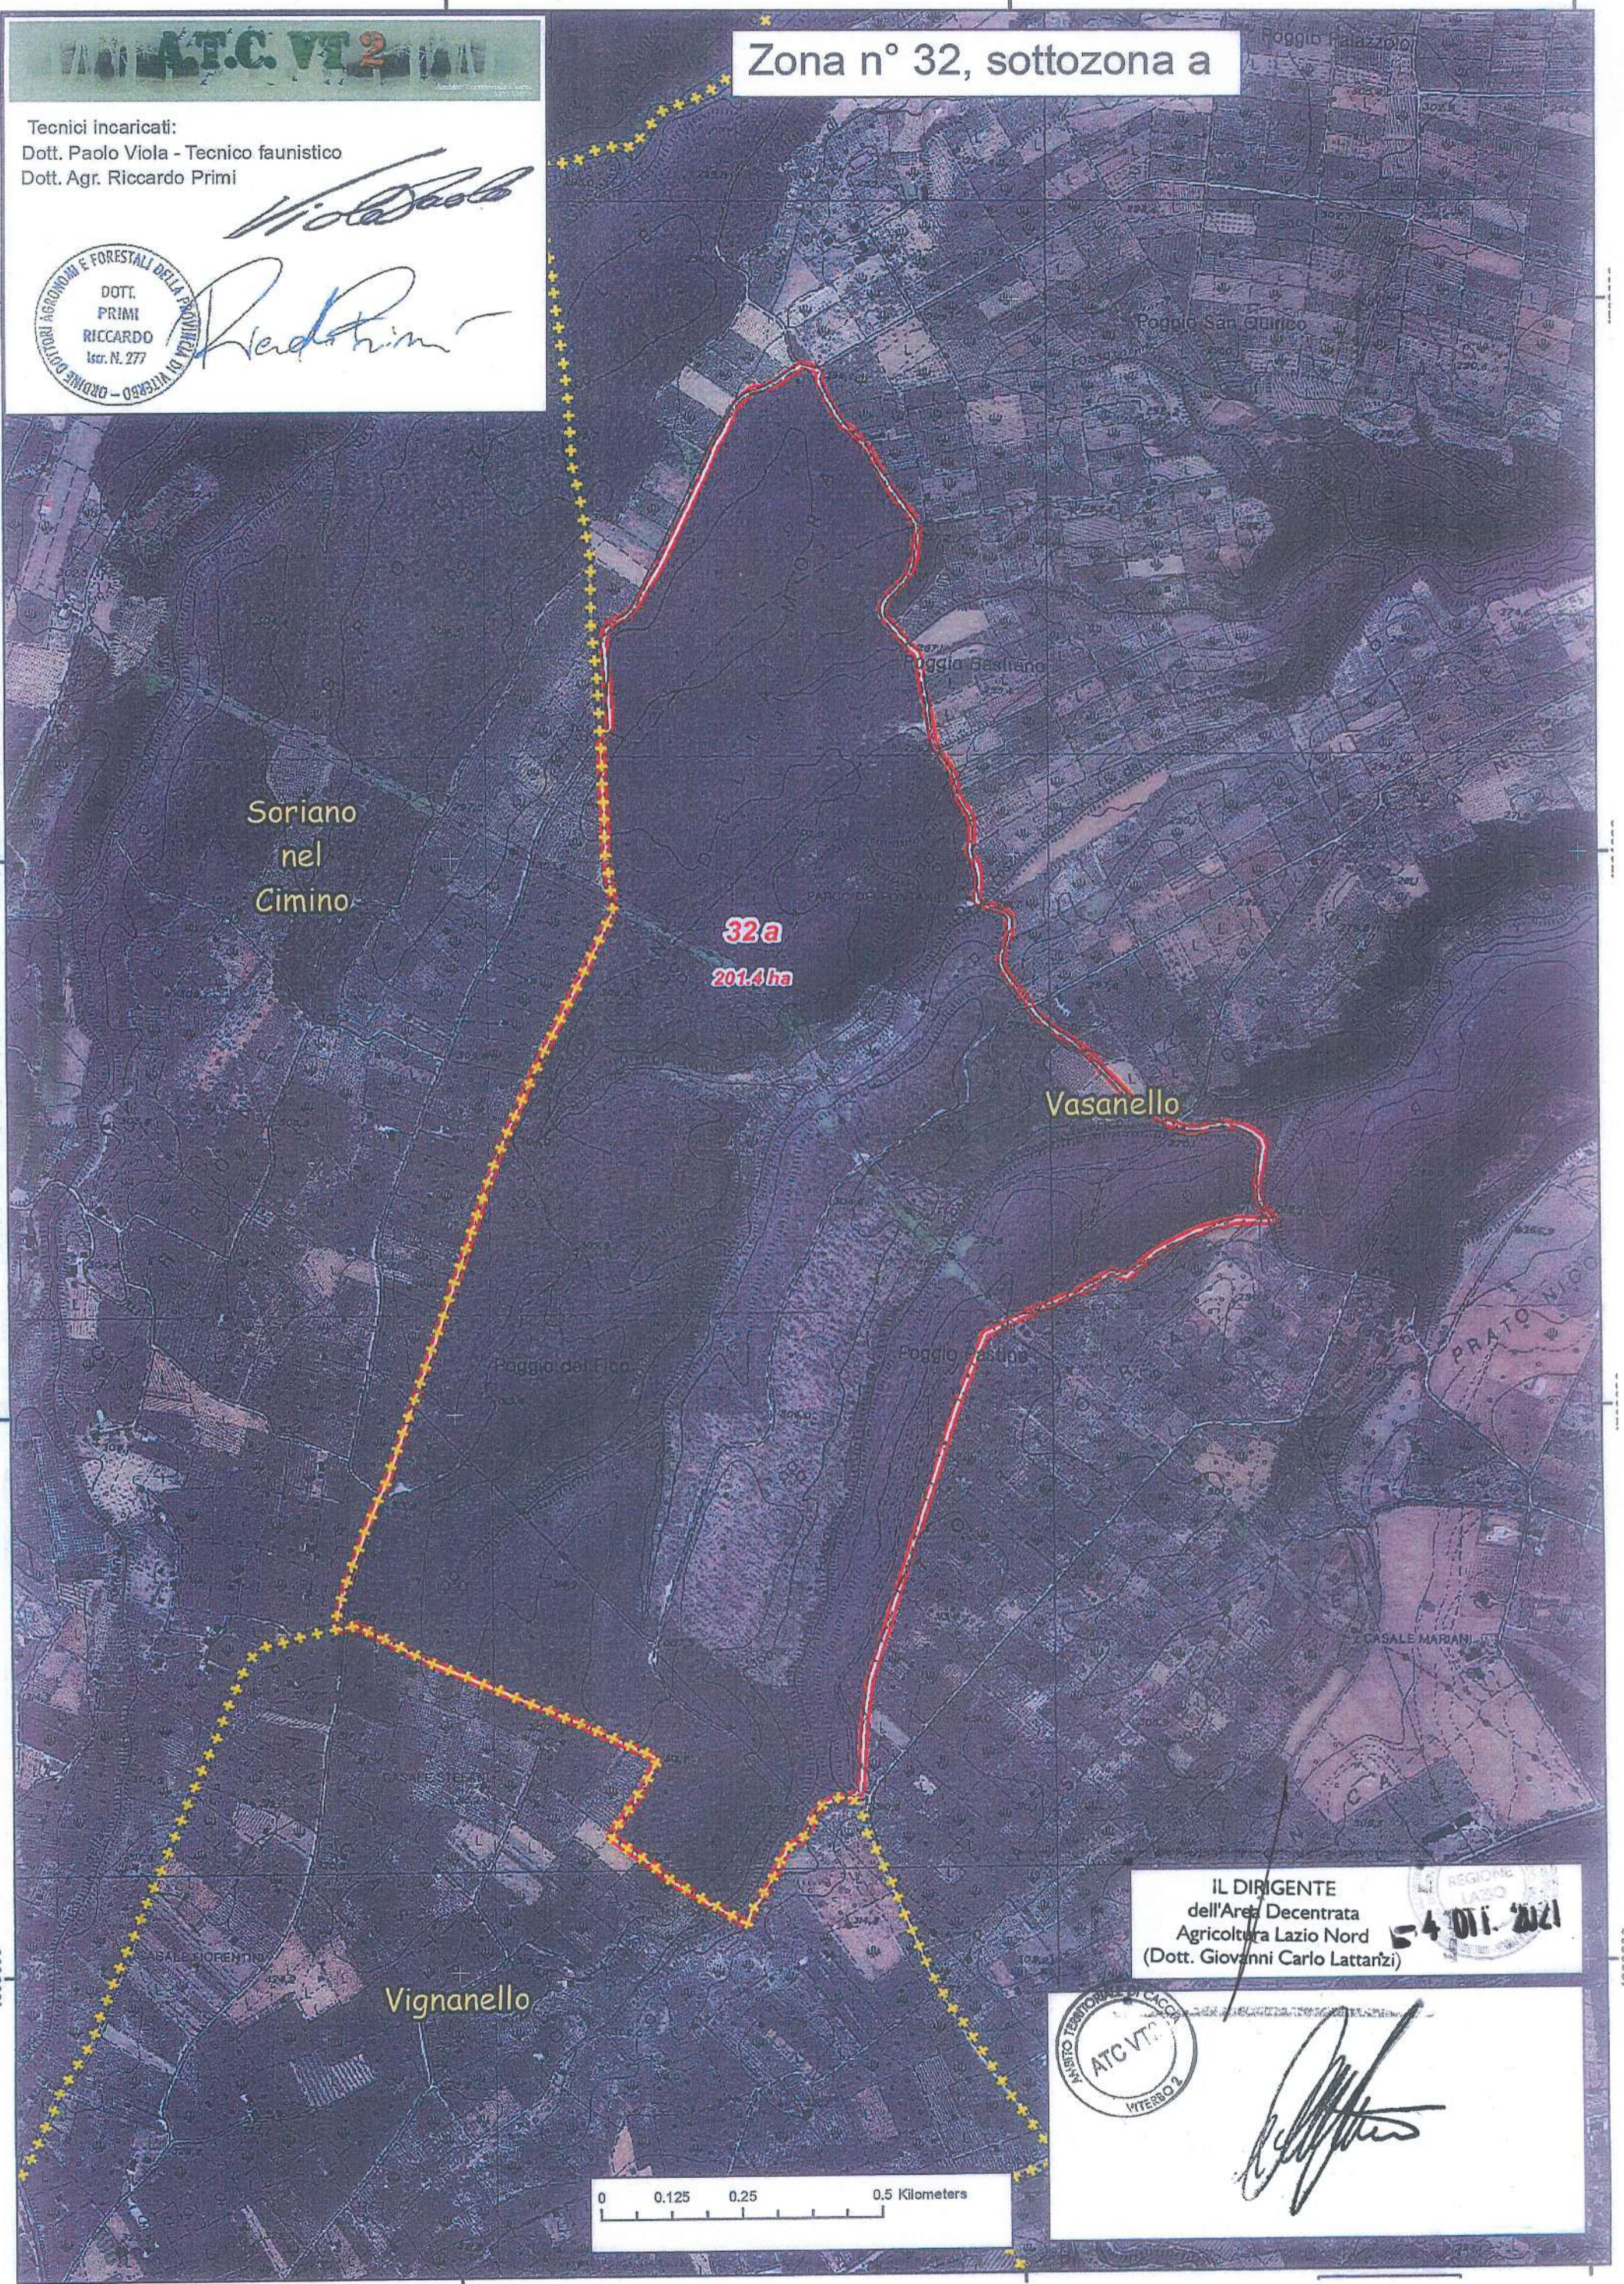

Zona n° 31, sottozona a

Bassano in Teverina

Soriano nel Cimino

31a
301 ha

Orte

Vasanello

ATC VT2

Tecnici incaricati:
 Dott. Paolo Viola - Tecnico faunistico
 Dott. Agr. Riccardo Primi

AMBITO TERRITORIALE DI CACCIA ATC VT2 VITERBO

[Signature]

IL DIRIGENTE dell'Area Decentrata Agricoltura Lazio Nord (Dott. Giovanni Carlo Lattanzi)

REGIONE LAZIO
DOTT. LATTANZI
INGEGNERO - VITERBO

Tecnici incaricati:
Dott. Paolo Viola - Tecnico faunistico
Dott. Agr. Riccardo Primi

Viola Paolo

Primi Riccardo

32a
201.4 ha

IL DIRIGENTE
dell'Area Decentrata
Agricoltura Lazio Nord
(Dott. Giovanni Carlo Lattanzi)

Giovanni Carlo Lattanzi

Tecnici incaricati:
Dott. Paolo Viola - Tecnico faunistico
Dott. Agr. Riccardo Primi