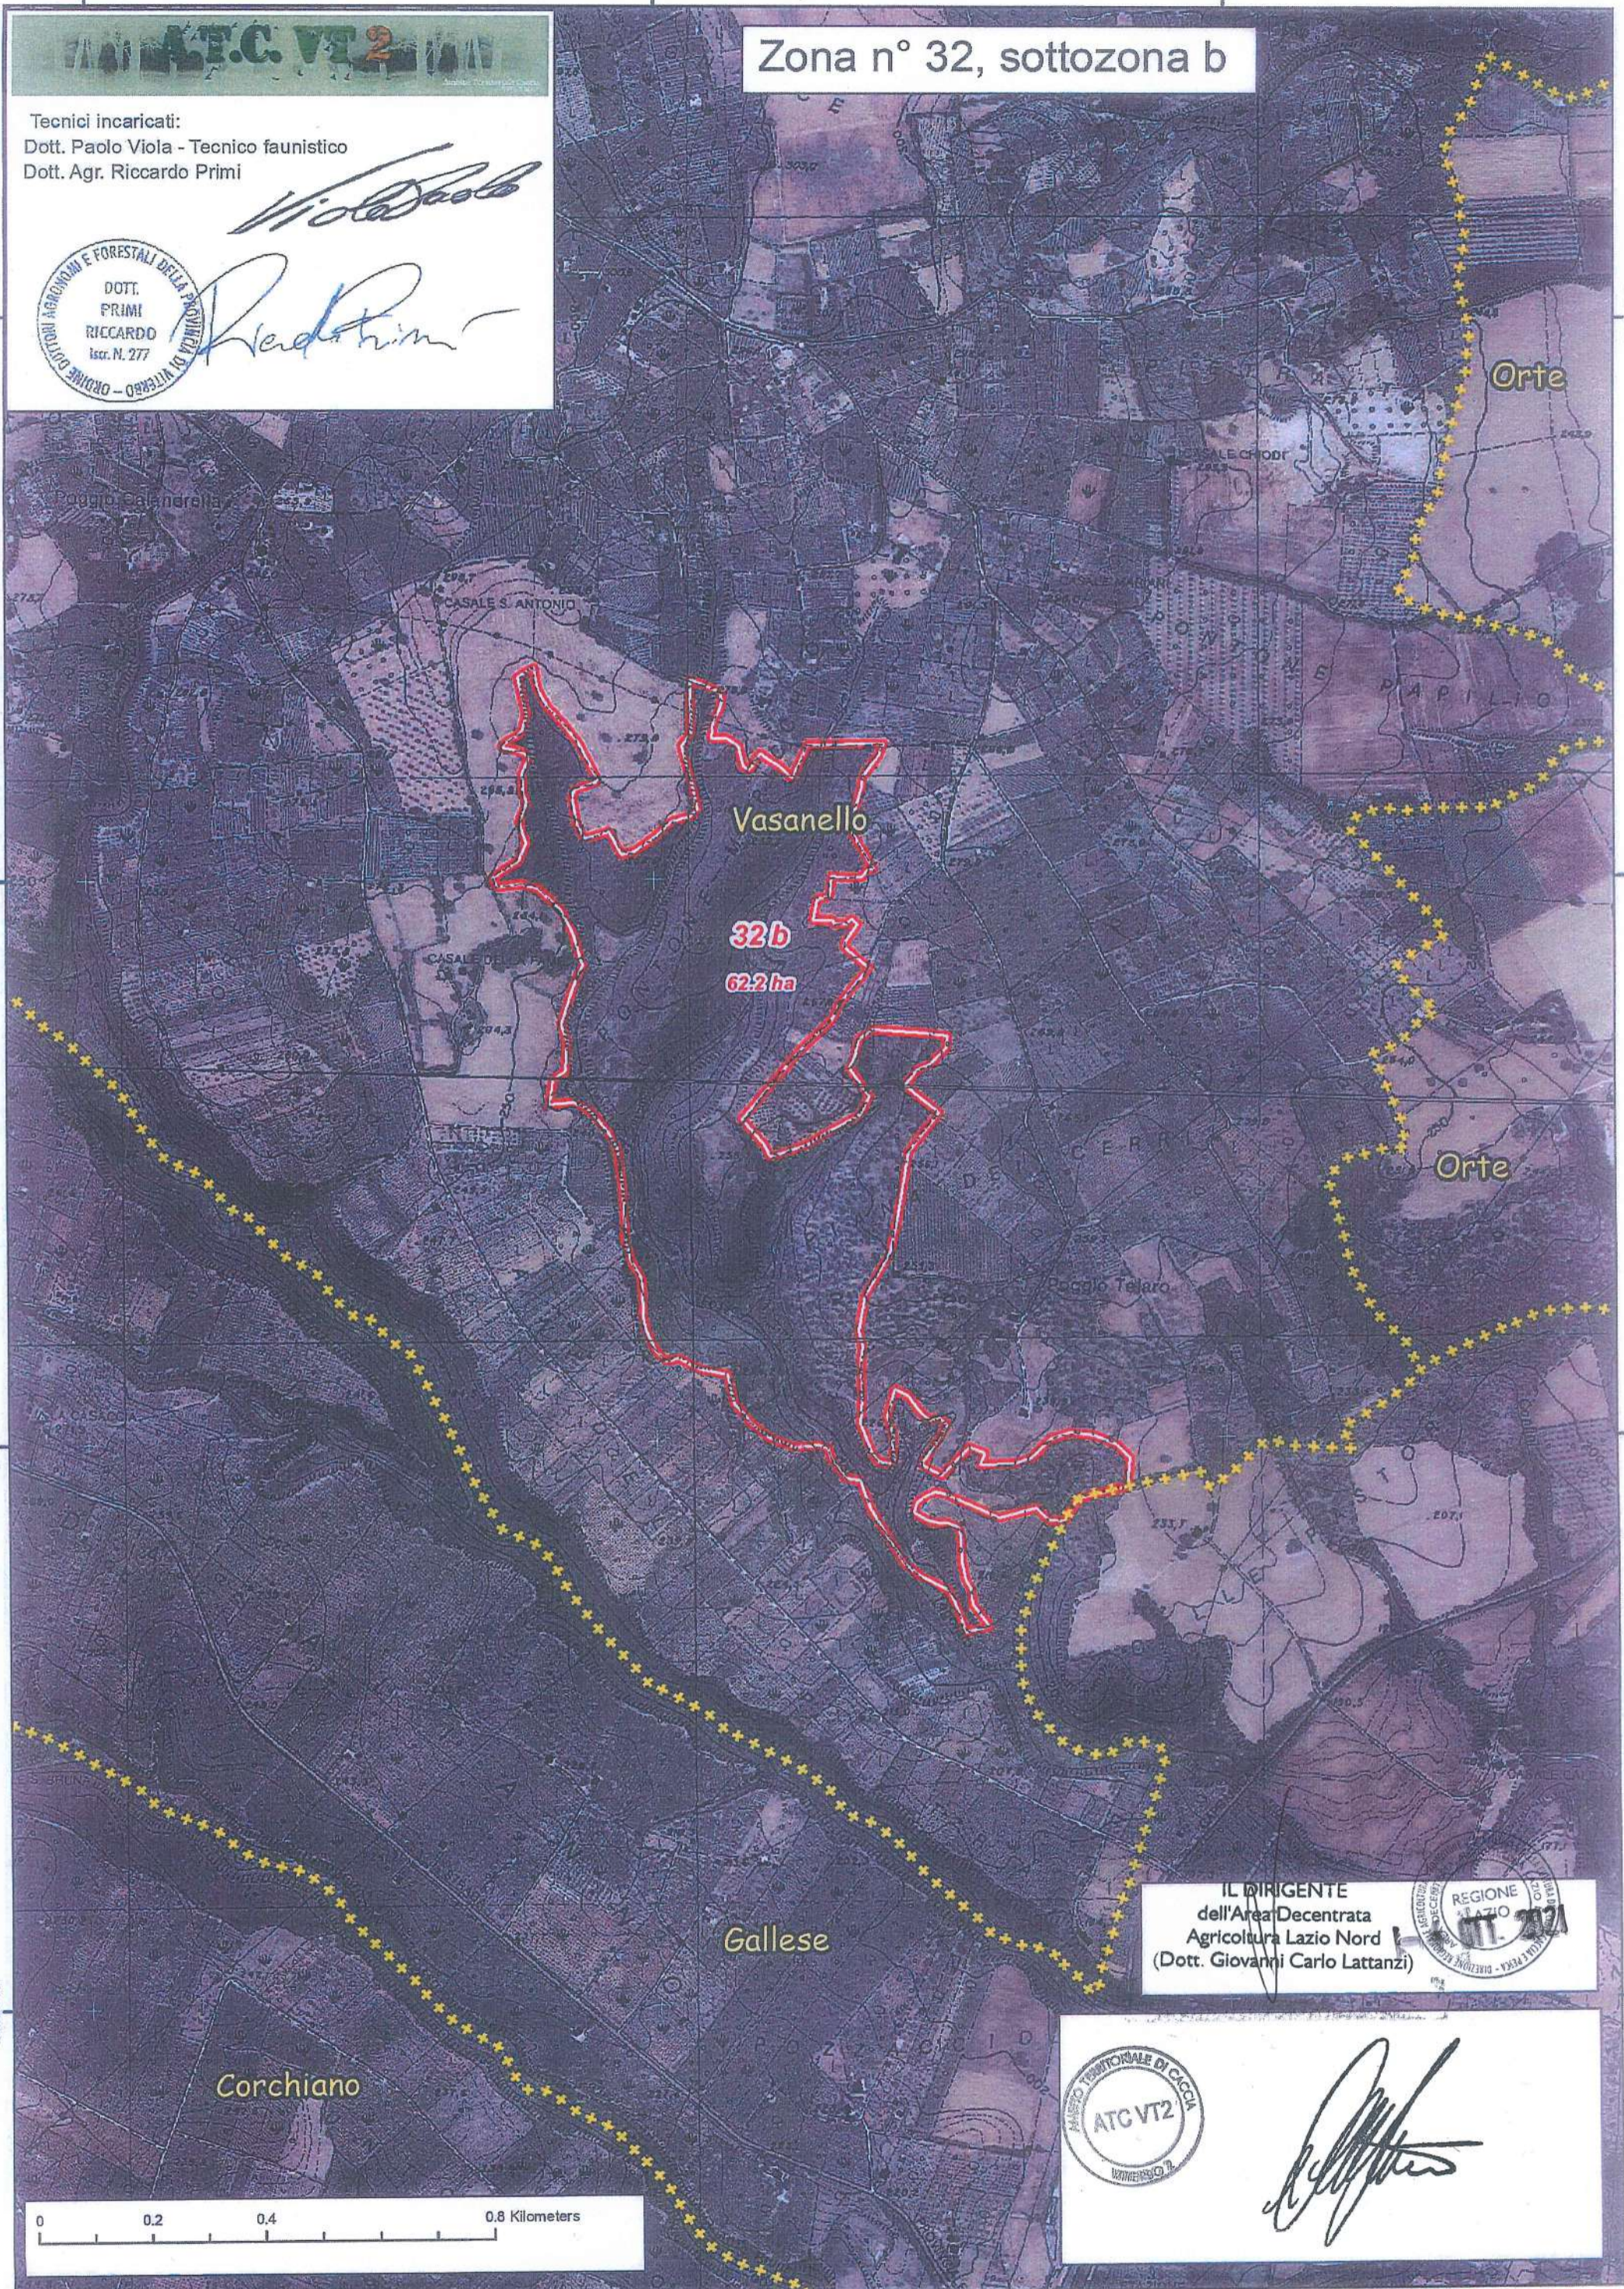

Tecnici incaricati:
Dott. Paolo Viola - Tecnico faunistico
Dott. Agr. Riccardo Primi

Paolo Viola

Riccardo Primi

Vasanello

32b

62.2 ha

Orte

Orte

Gallese

Corchiano

IL DIRIGENTE
dell'Area Decentrata
Agricoltura Lazio Nord
(Dott. Giovanni Carlo Lattanzi)

Giovanni Carlo Lattanzi