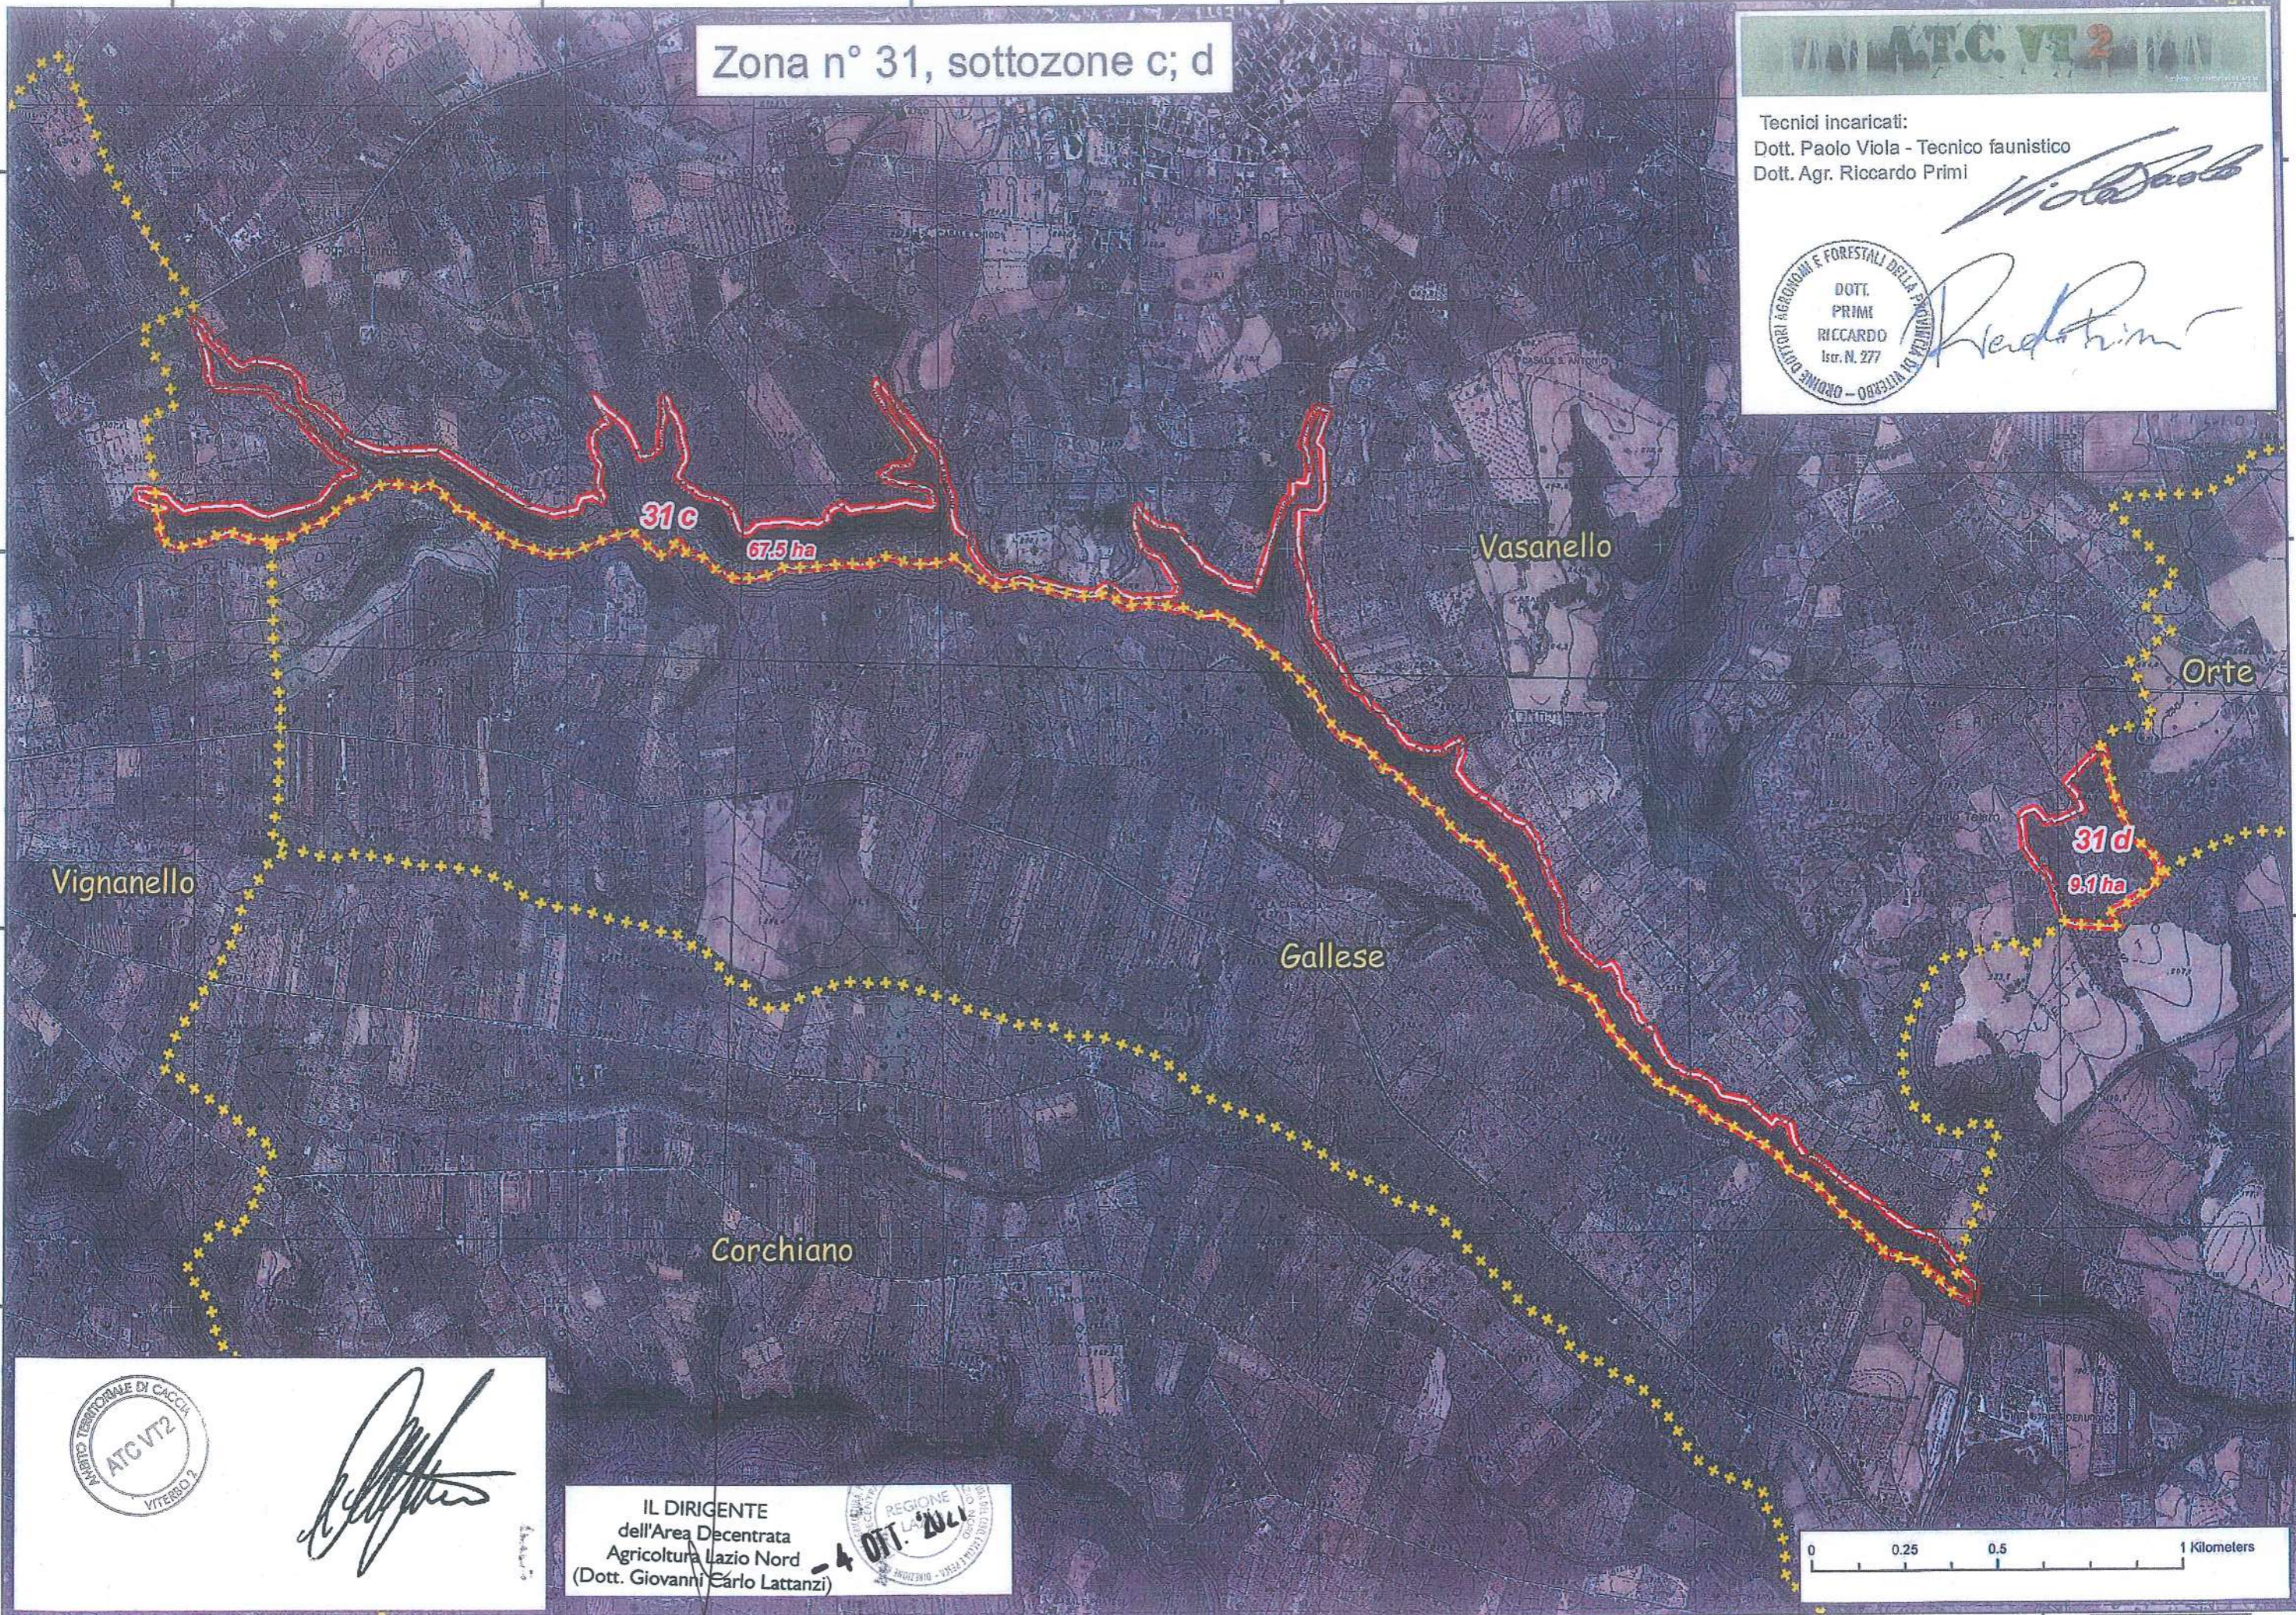

Zona n° 31, sottozona a

Bassano in Teverina

Soriano nel Cimino

31a
301 ha

Orte

Vasanello

ATC VT2

Tecnici incaricati:
 Dott. Paolo Viola - Tecnico faunistico
 Dott. Agr. Riccardo Primi

[Signature]

Zona n° 31, sottozone c; d

ATC VT2

Tecnici incaricati:
Dott. Paolo Viola - Tecnico faunistico
Dott. Agr. Riccardo Primi

Viola Paolo

Primi Riccardo

DOTT. PRIMI RICCARDO Istr. N. 277

ORDINE DOTTORI AGRONOMI E FORESTALI DELLA PROVINCIA DI VITERBO

AMBITO TERRITORIALE DI CACCIA ATC VT2 VITERBO

[Signature]

IL DIRIGENTE dell'Area Decentrata Agricoltura Lazio Nord (Dott. Giovanni Carlo Lattanzi)

REGIONE LAZIO
DOTT. LATTANZI
INGEGNERO - VITERBO

Tecnici incaricati:
Dott. Paolo Viola - Tecnico faunistico
Dott. Agr. Riccardo Primi

Viola Paolo

Primi Riccardo

32a
201.4 ha

IL DIRIGENTE
dell'Area Decentrata
Agricoltura Lazio Nord
(Dott. Giovanni Carlo Lattanzi)

Giovanni Carlo Lattanzi

Tecnici incaricati:
Dott. Paolo Viola - Tecnico faunistico
Dott. Agr. Riccardo Primi