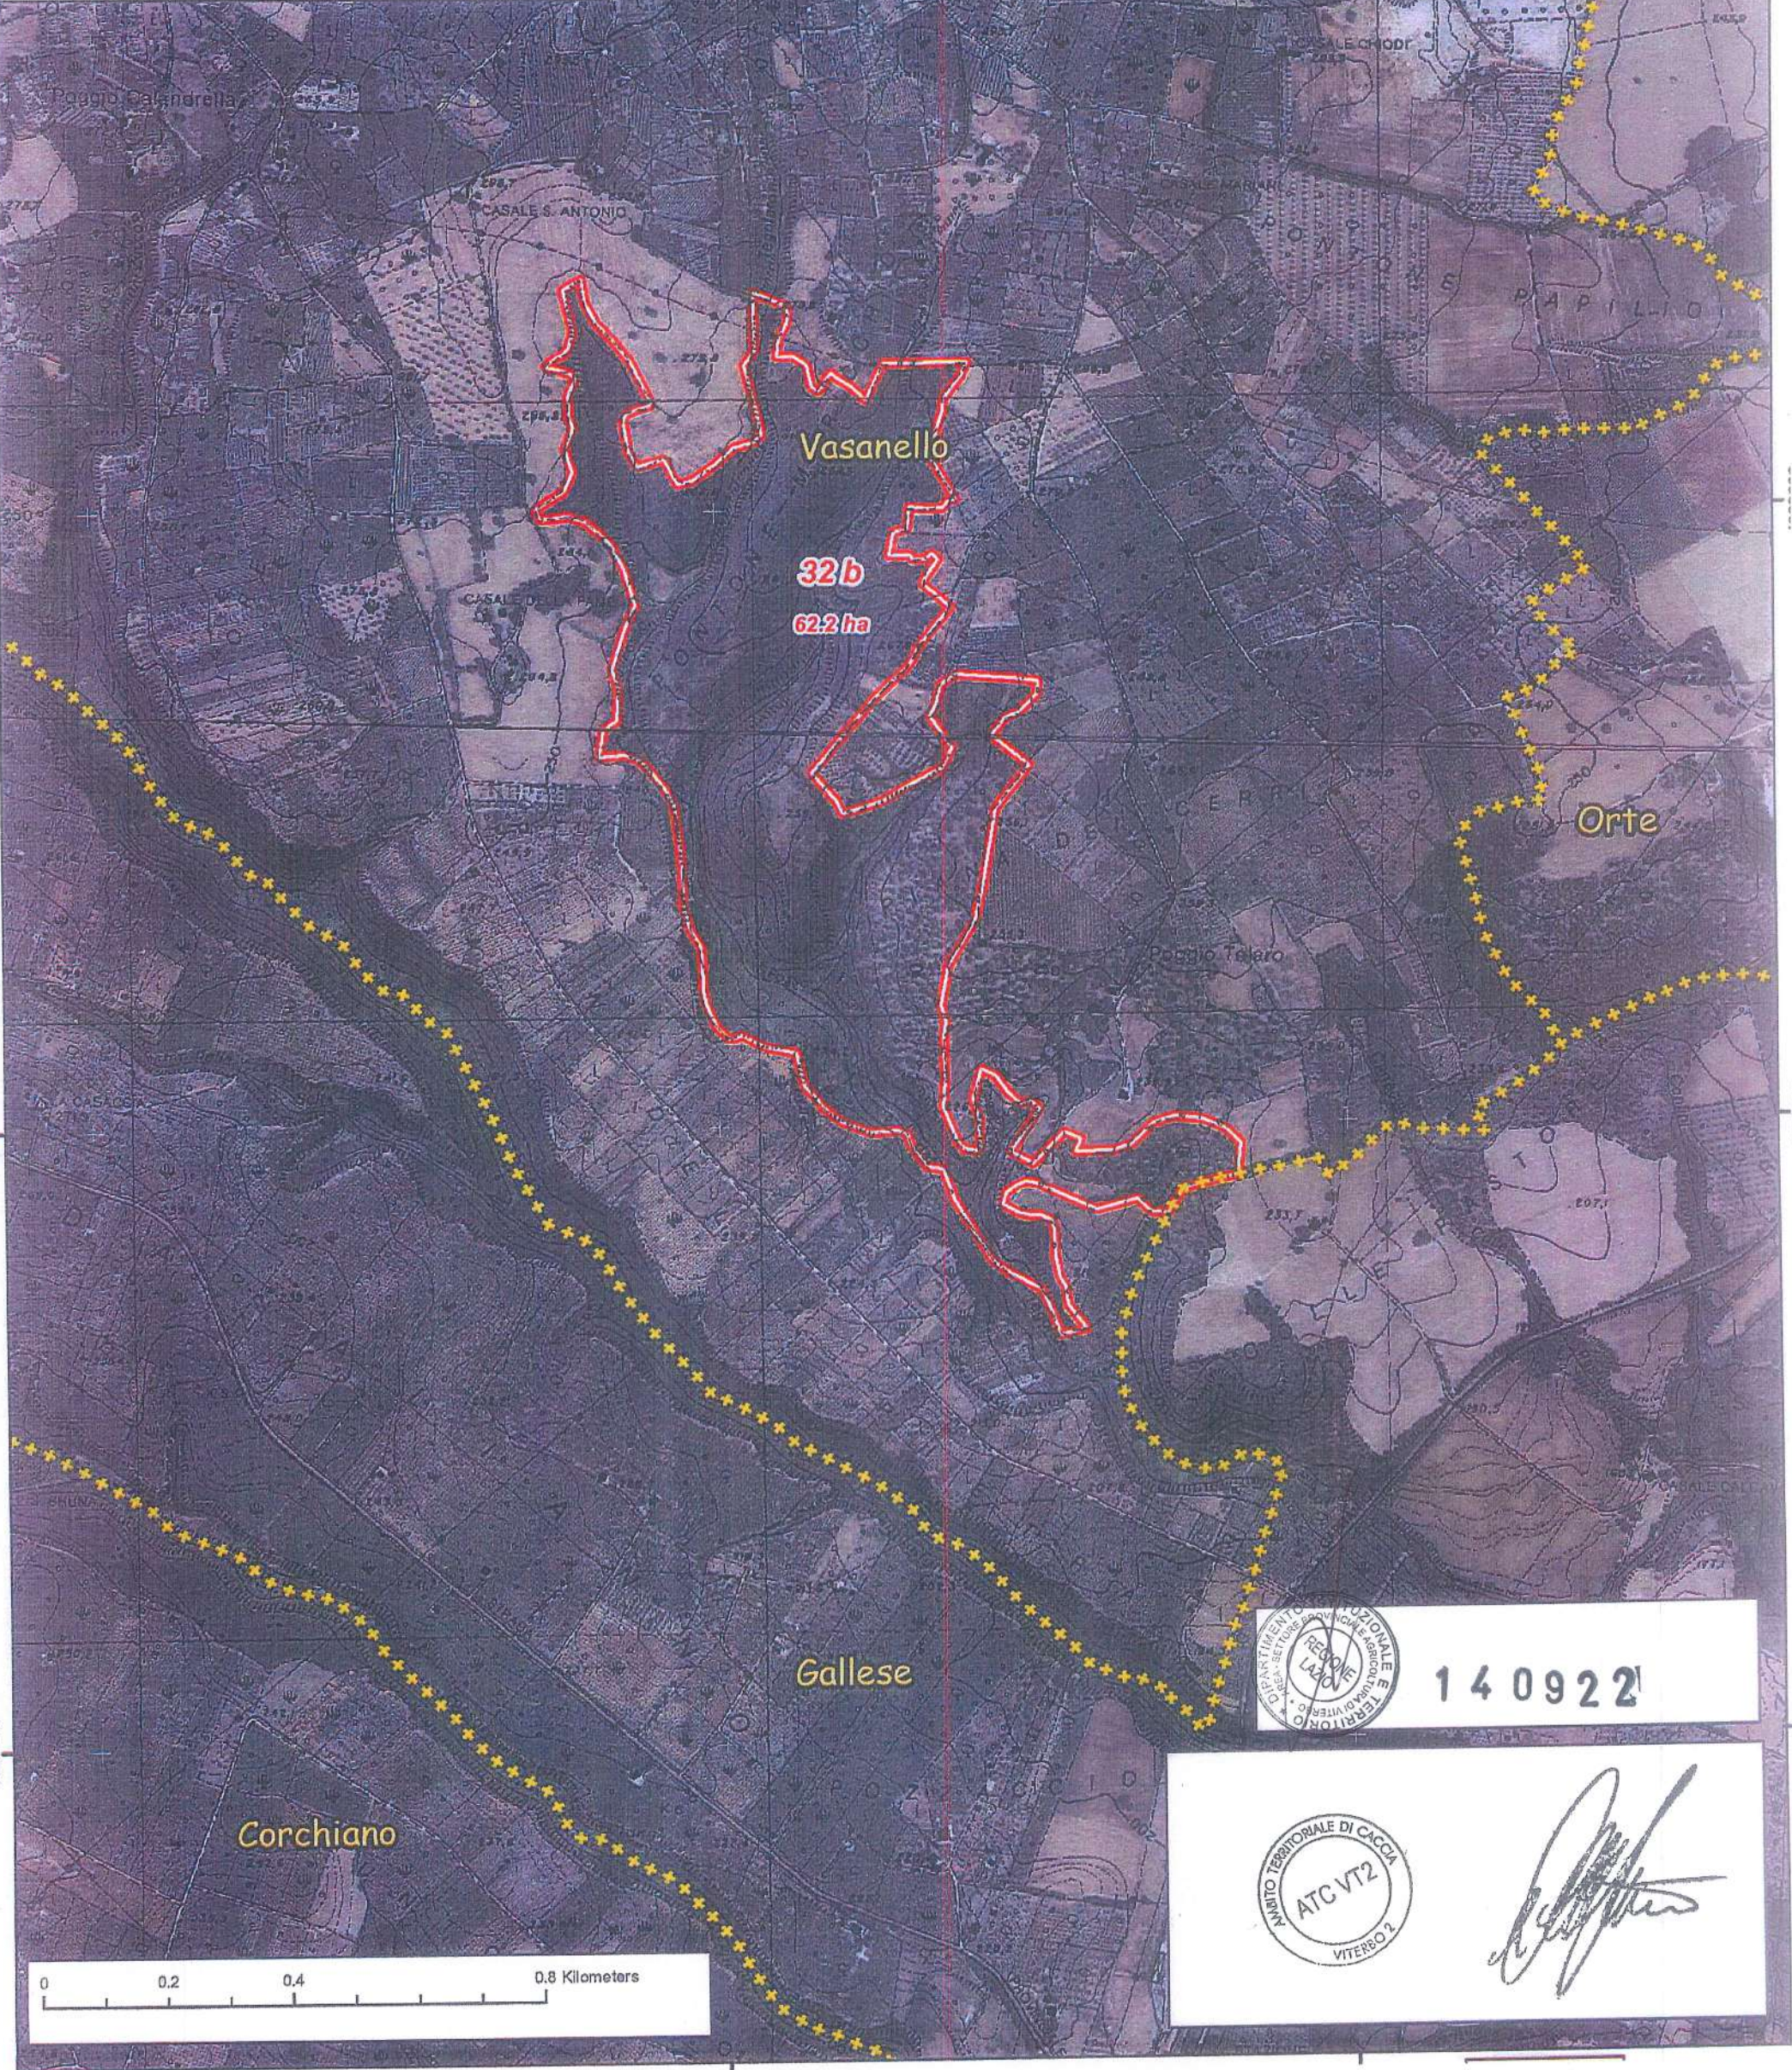

Tecnici incaricati:
Dott. Paolo Viola - Tecnico faunistico
Dott. Agr. Riccardo Primi

Paolo Viola

Riccardo Primi

Soriano
nel
Cimino

32a
201.4 ha

Vasanello

Vignanello

1.40922

Paolo Viola

0 0.125 0.25 0.5 Kilometers

Tecnici incaricati:
Dott. Paolo Viola - Tecnico faunistico
Dott. Agr. Riccardo Primi

140922