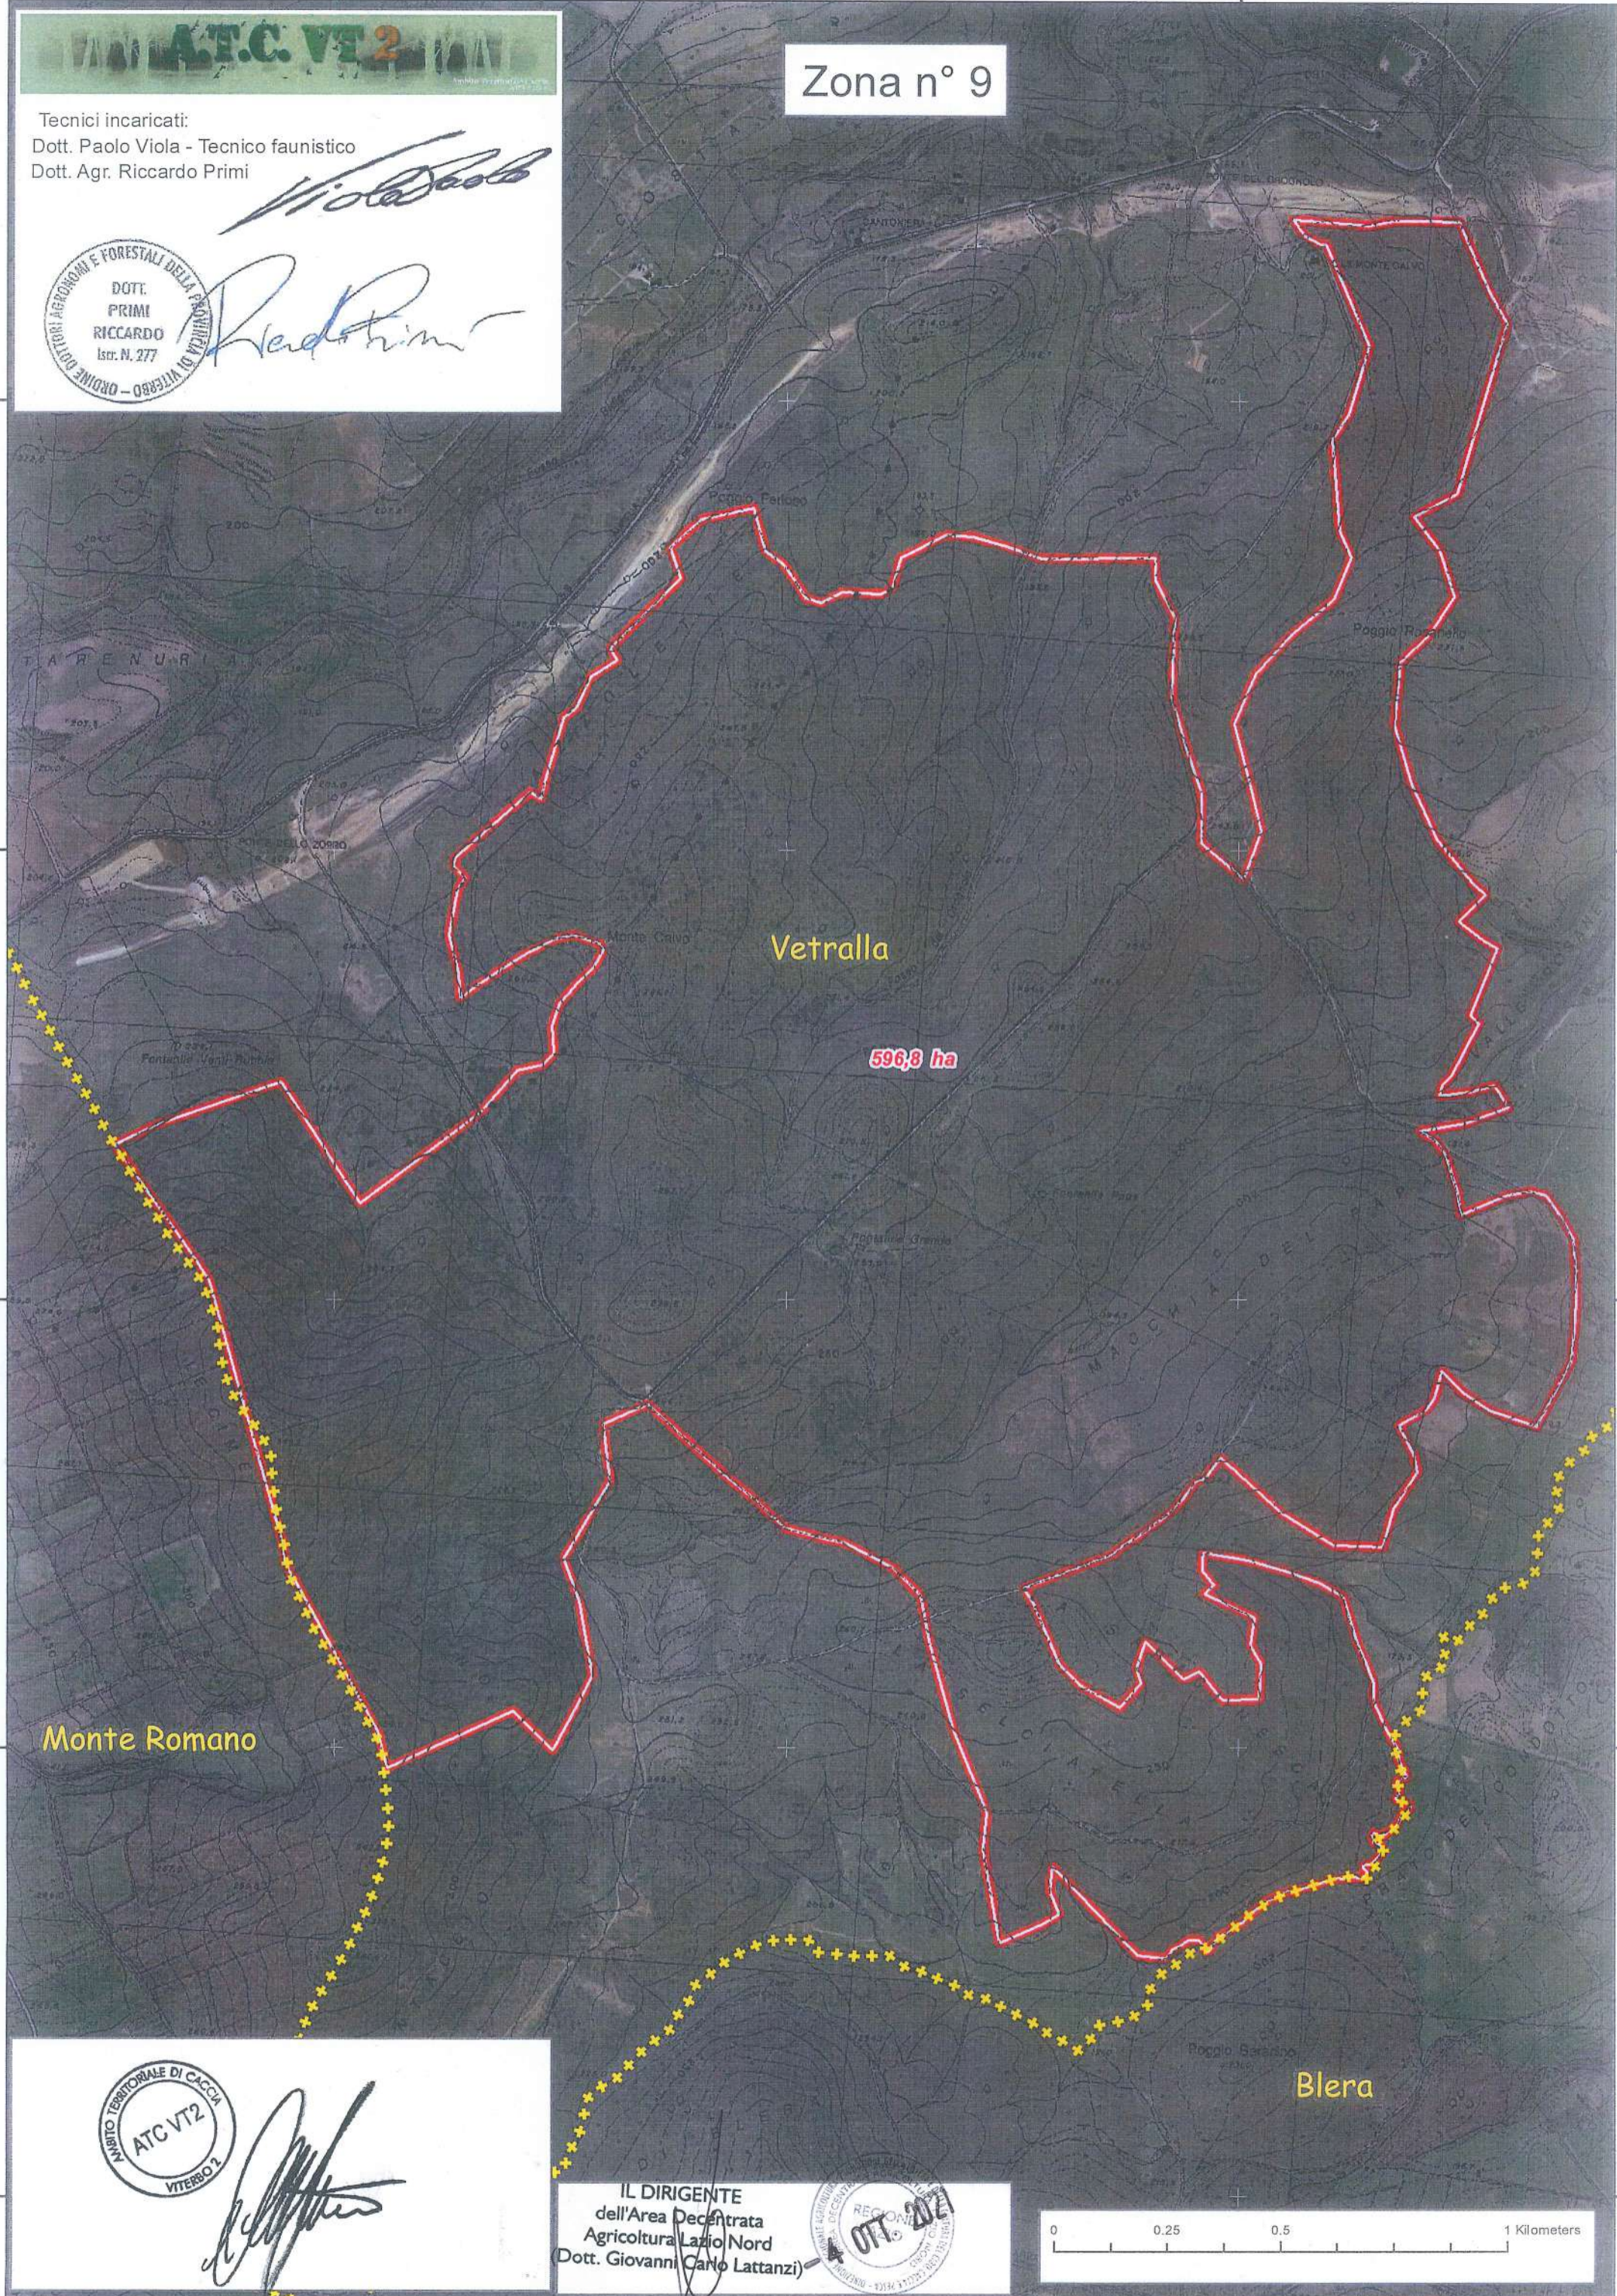

Tecnici incaricati:
Dott. Paolo Viola - Tecnico faunistico
Dott. Agr. Riccardo Primi

Viola Paolo

Primi Riccardo

Monte Romano

Vetralla

596,8 ha

Blera

Giovanni Carlo Lattanzi

IL DIRIGENTE
dell'Area Decentrata
Agricoltura Lazio Nord
(Dott. Giovanni Carlo Lattanzi)