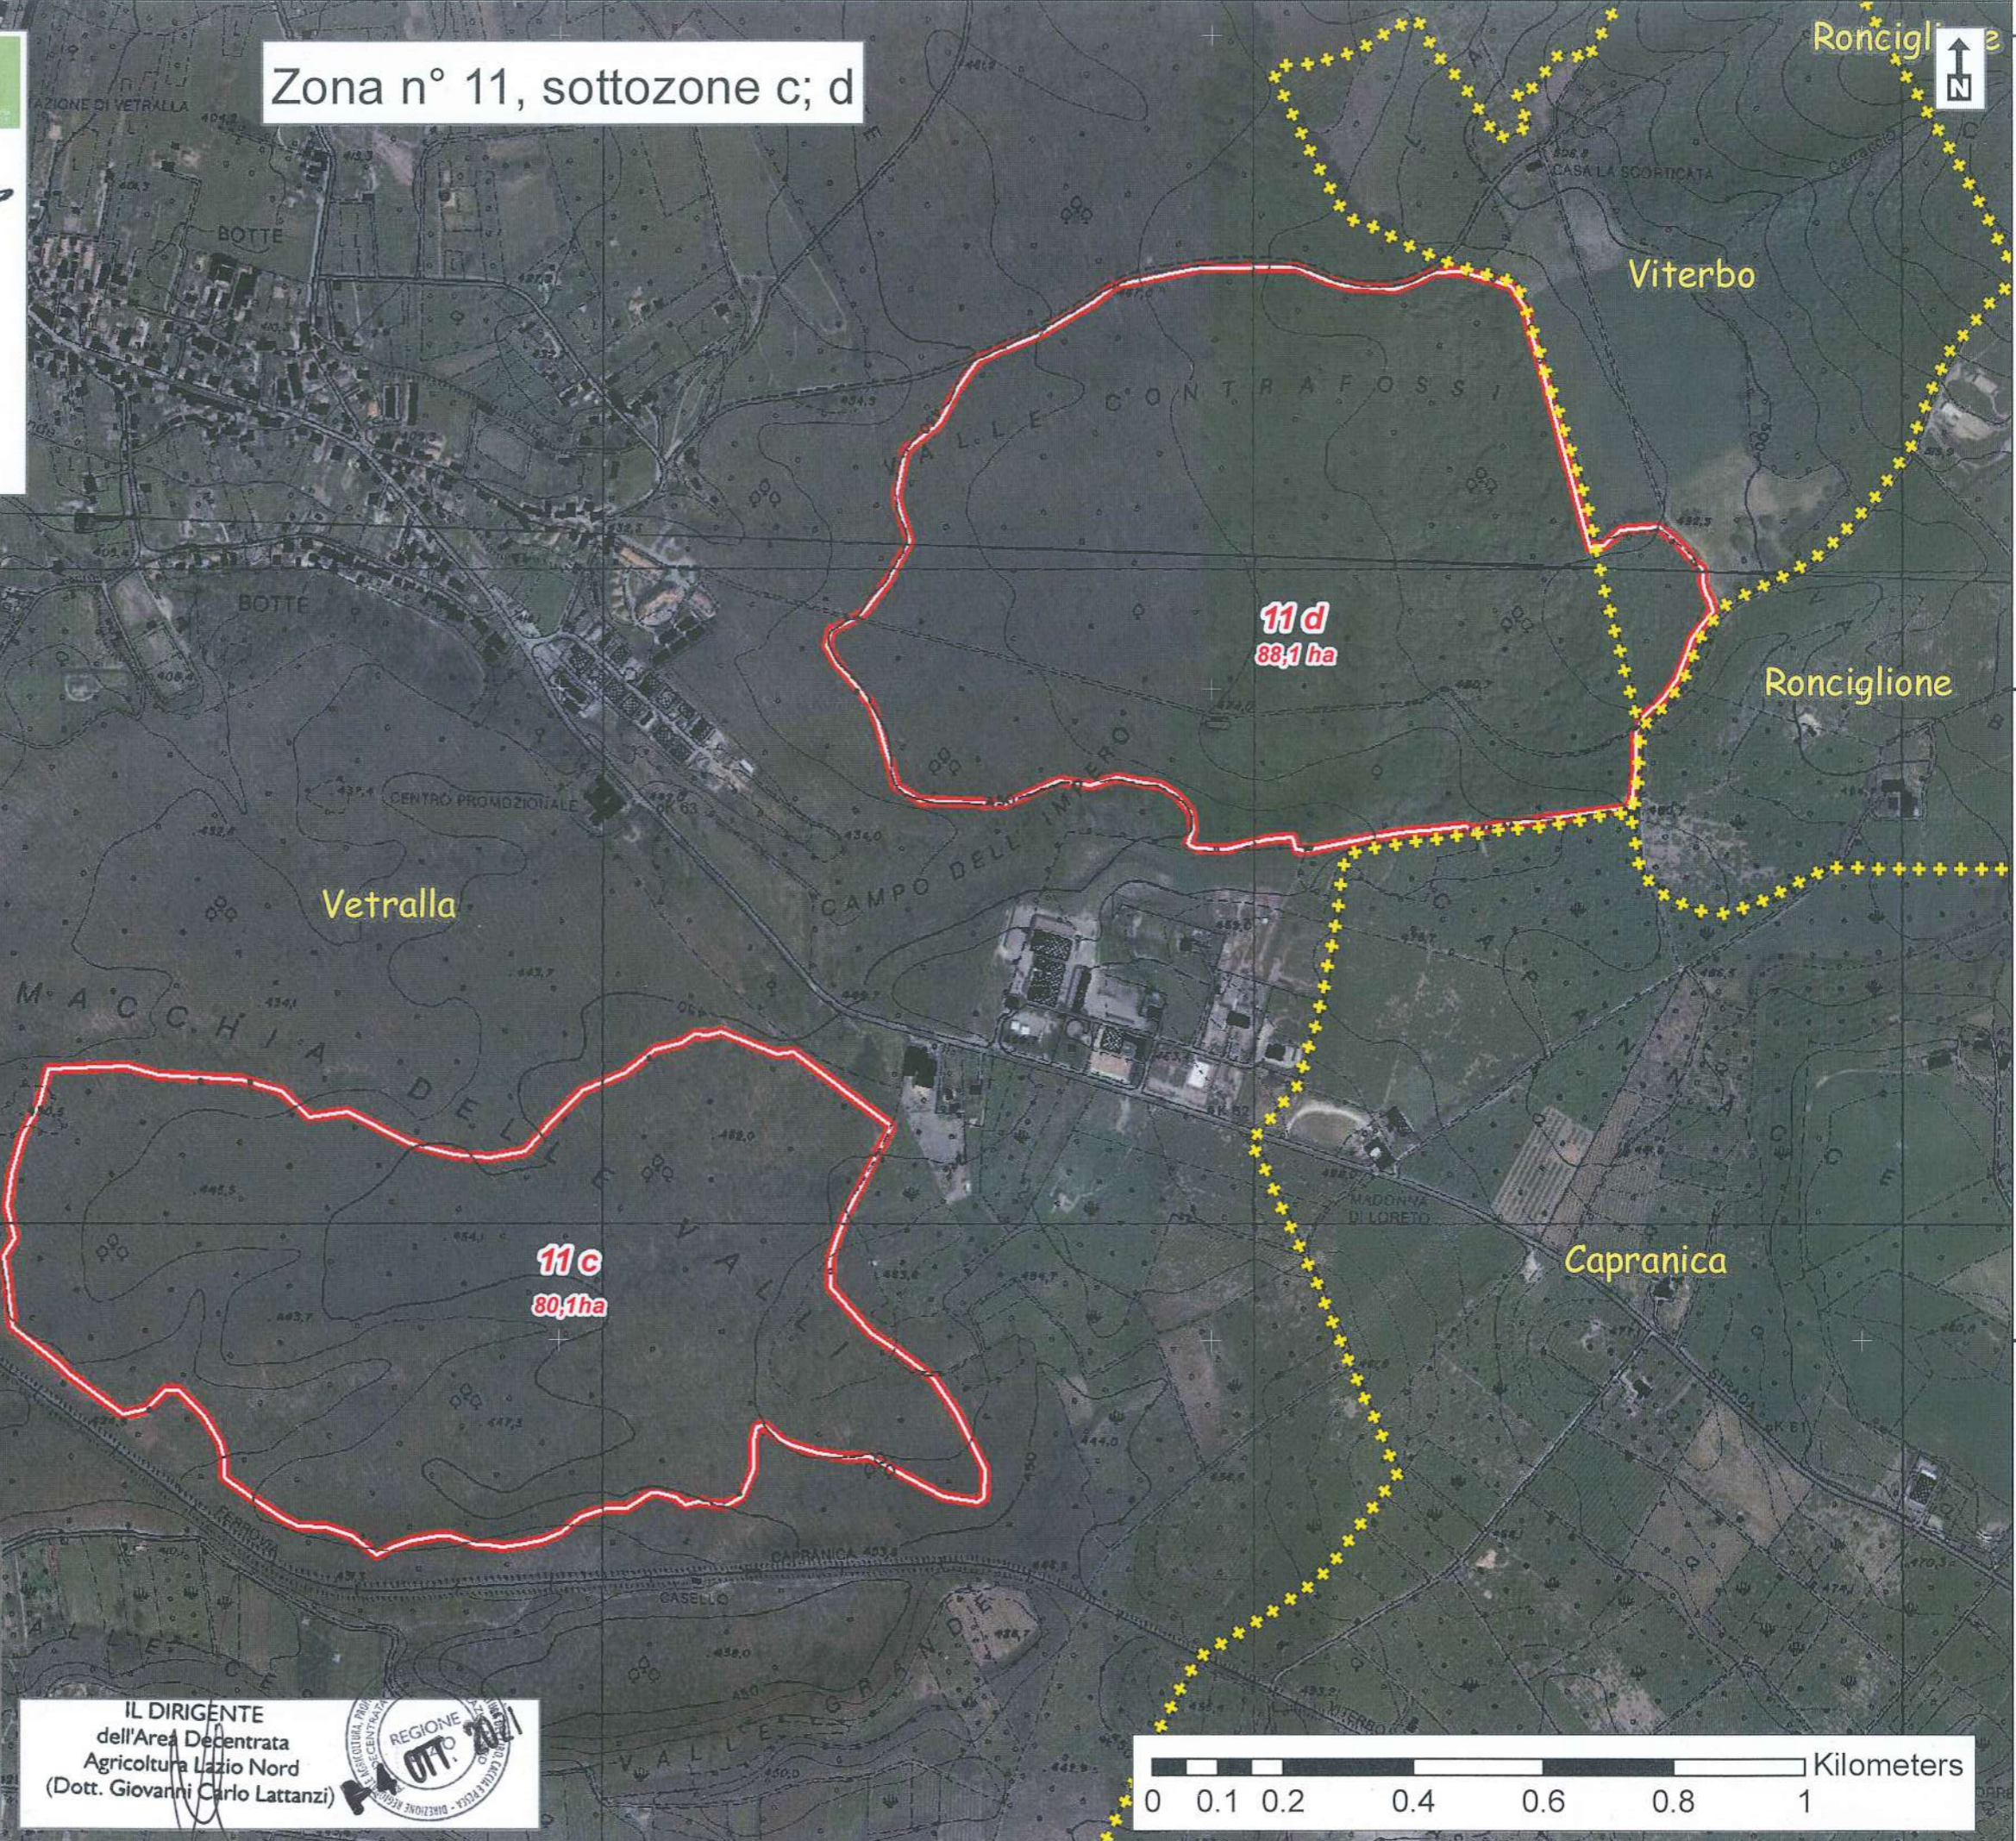

IL DIRIGENTE
dell'Area Decentrata
Agricoltura Lazio Nord
(Dott. Giovanni Carlo Lattanzi)

Zona n° 11 sottozone a; b

Dott. Agr. Paolo Viola, PhD
Tecnico Faunistico Ambientale

Viterbo

Caprarola

11b
167 ha

11a
246,8 ha

Vetralla

IL DIRIGENTE
dell'Area Decentrata
Agricoltura Lazio Nord
(Dott. Giovanni Carlo Lattanzi)

1
Kilometers

Viterbo

Tecnici incaricati:
Dott. Paolo Viola - Tecnico faunistico
Dott. Agr. Riccardo Primi

Zona n° 11, sottozone c; d

IL DIRIGENTE
dell'Area Decentrata
Agricoltura Lazio Nord
(Dott. Giovanni Carlo Lattanzi)

Tecnici incaricati:
Dott. Paolo Viola - Tecnico faunistico
Dott. Agr. Riccardo Primi

Zona n° 17

Viterbo

Caprarola

17
422.3 ha

18b
71,2 ha

Vetralla

18a
509,4 ha

Viterbo

Ronciglione

Capranica

IL DIRIGENTE
dell'Area Decentrata
Agricoltura Lazio Nord
(Dott. Giovanni Carlo Lattanzi)