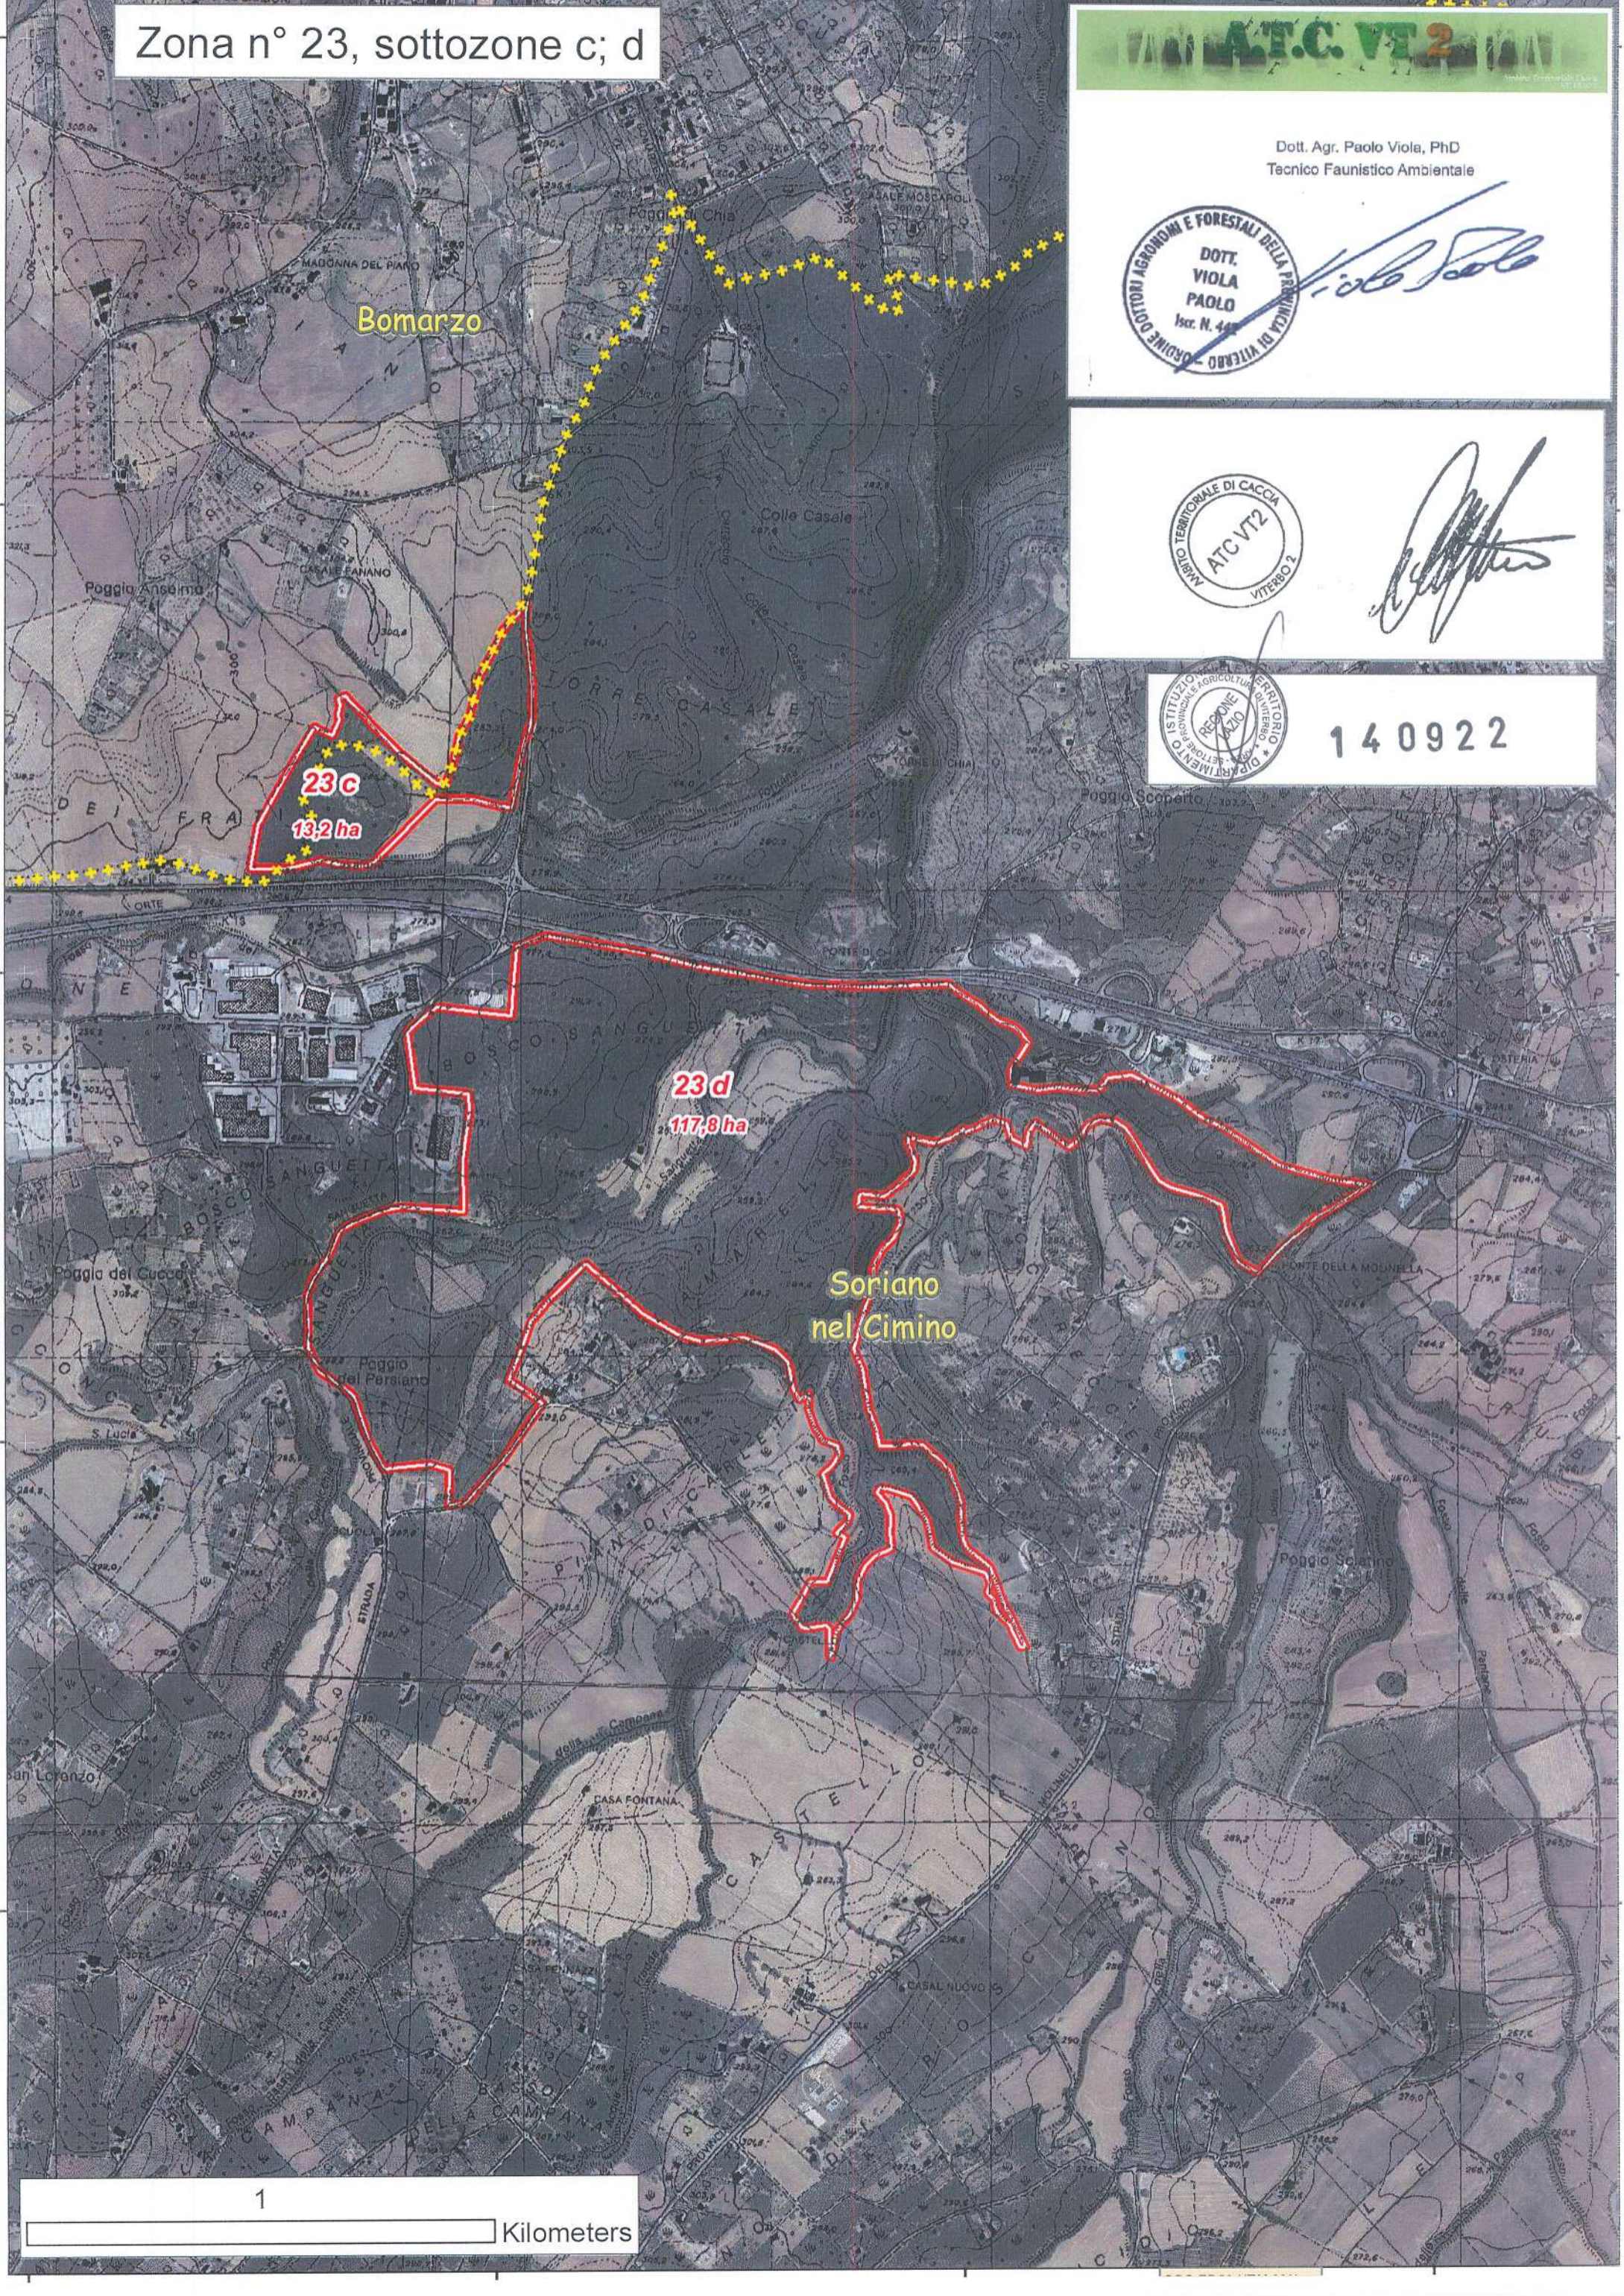

Zona n° 23, sottozone a; b

[Handwritten signature]

Vitorchiano

Bomarzo

23a
214 ha

Soriano
nel Cimino

23b
87,4 ha

Dott. Agr. Paolo Viola, PhD
Tecnico Faunistico Ambientale

[Handwritten signature]

Zona n° 23, sottozone c; d

Dott. Agr. Paolo Viola, PhD
Tecnico Faunistico Ambientale

140922

23c
13,2 ha

23d
117,8 ha

Soriano
nel Cimino

Bomarzo