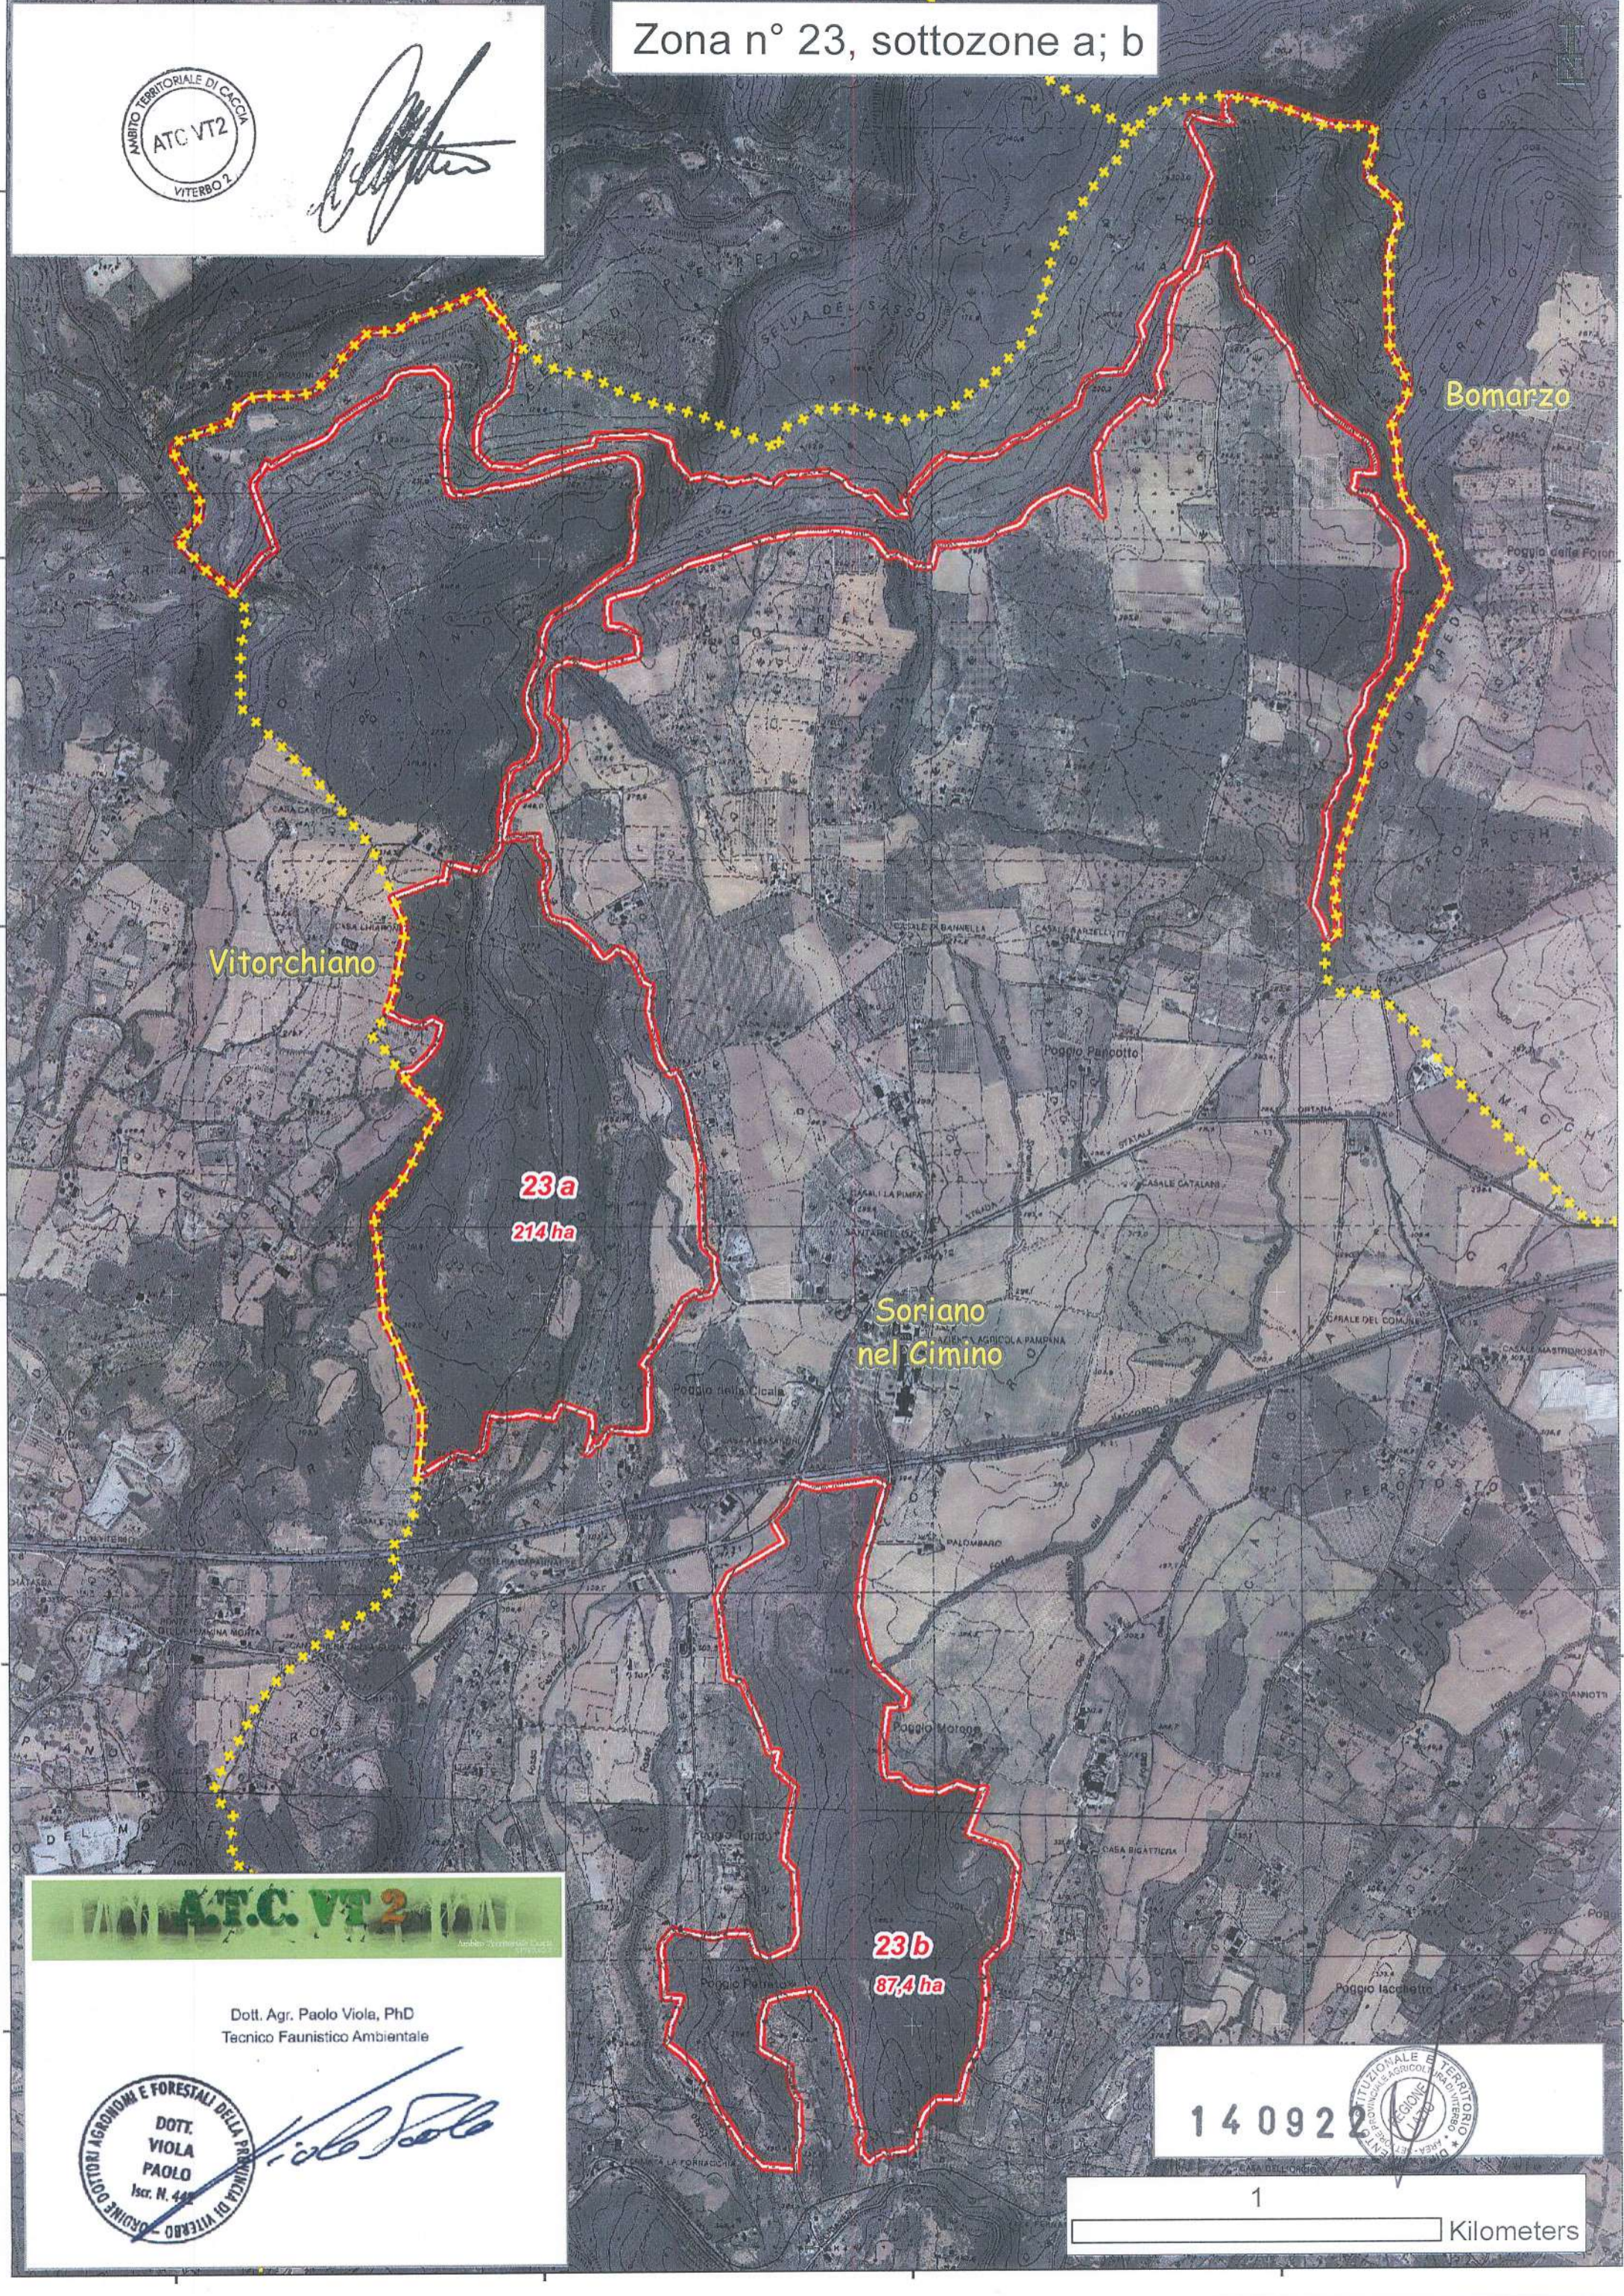

Zona n° 23, sottozone a; b

[Handwritten signature]

Vitorchiano

Bomarzo

23a
214 ha

Soriano
nel Cimino

23b
87,4 ha

Dott. Agr. Paolo Viola, PhD
Tecnico Faunistico Ambientale

[Handwritten signature]

Zona n° 23, sottozone c; d

Dott. Agr. Paolo Viola, PhD
Tecnico Faunistico Ambientale

140922

23c
13,2 ha

23d
117,8 ha

Soriano
nel Cimino

Bomarzo