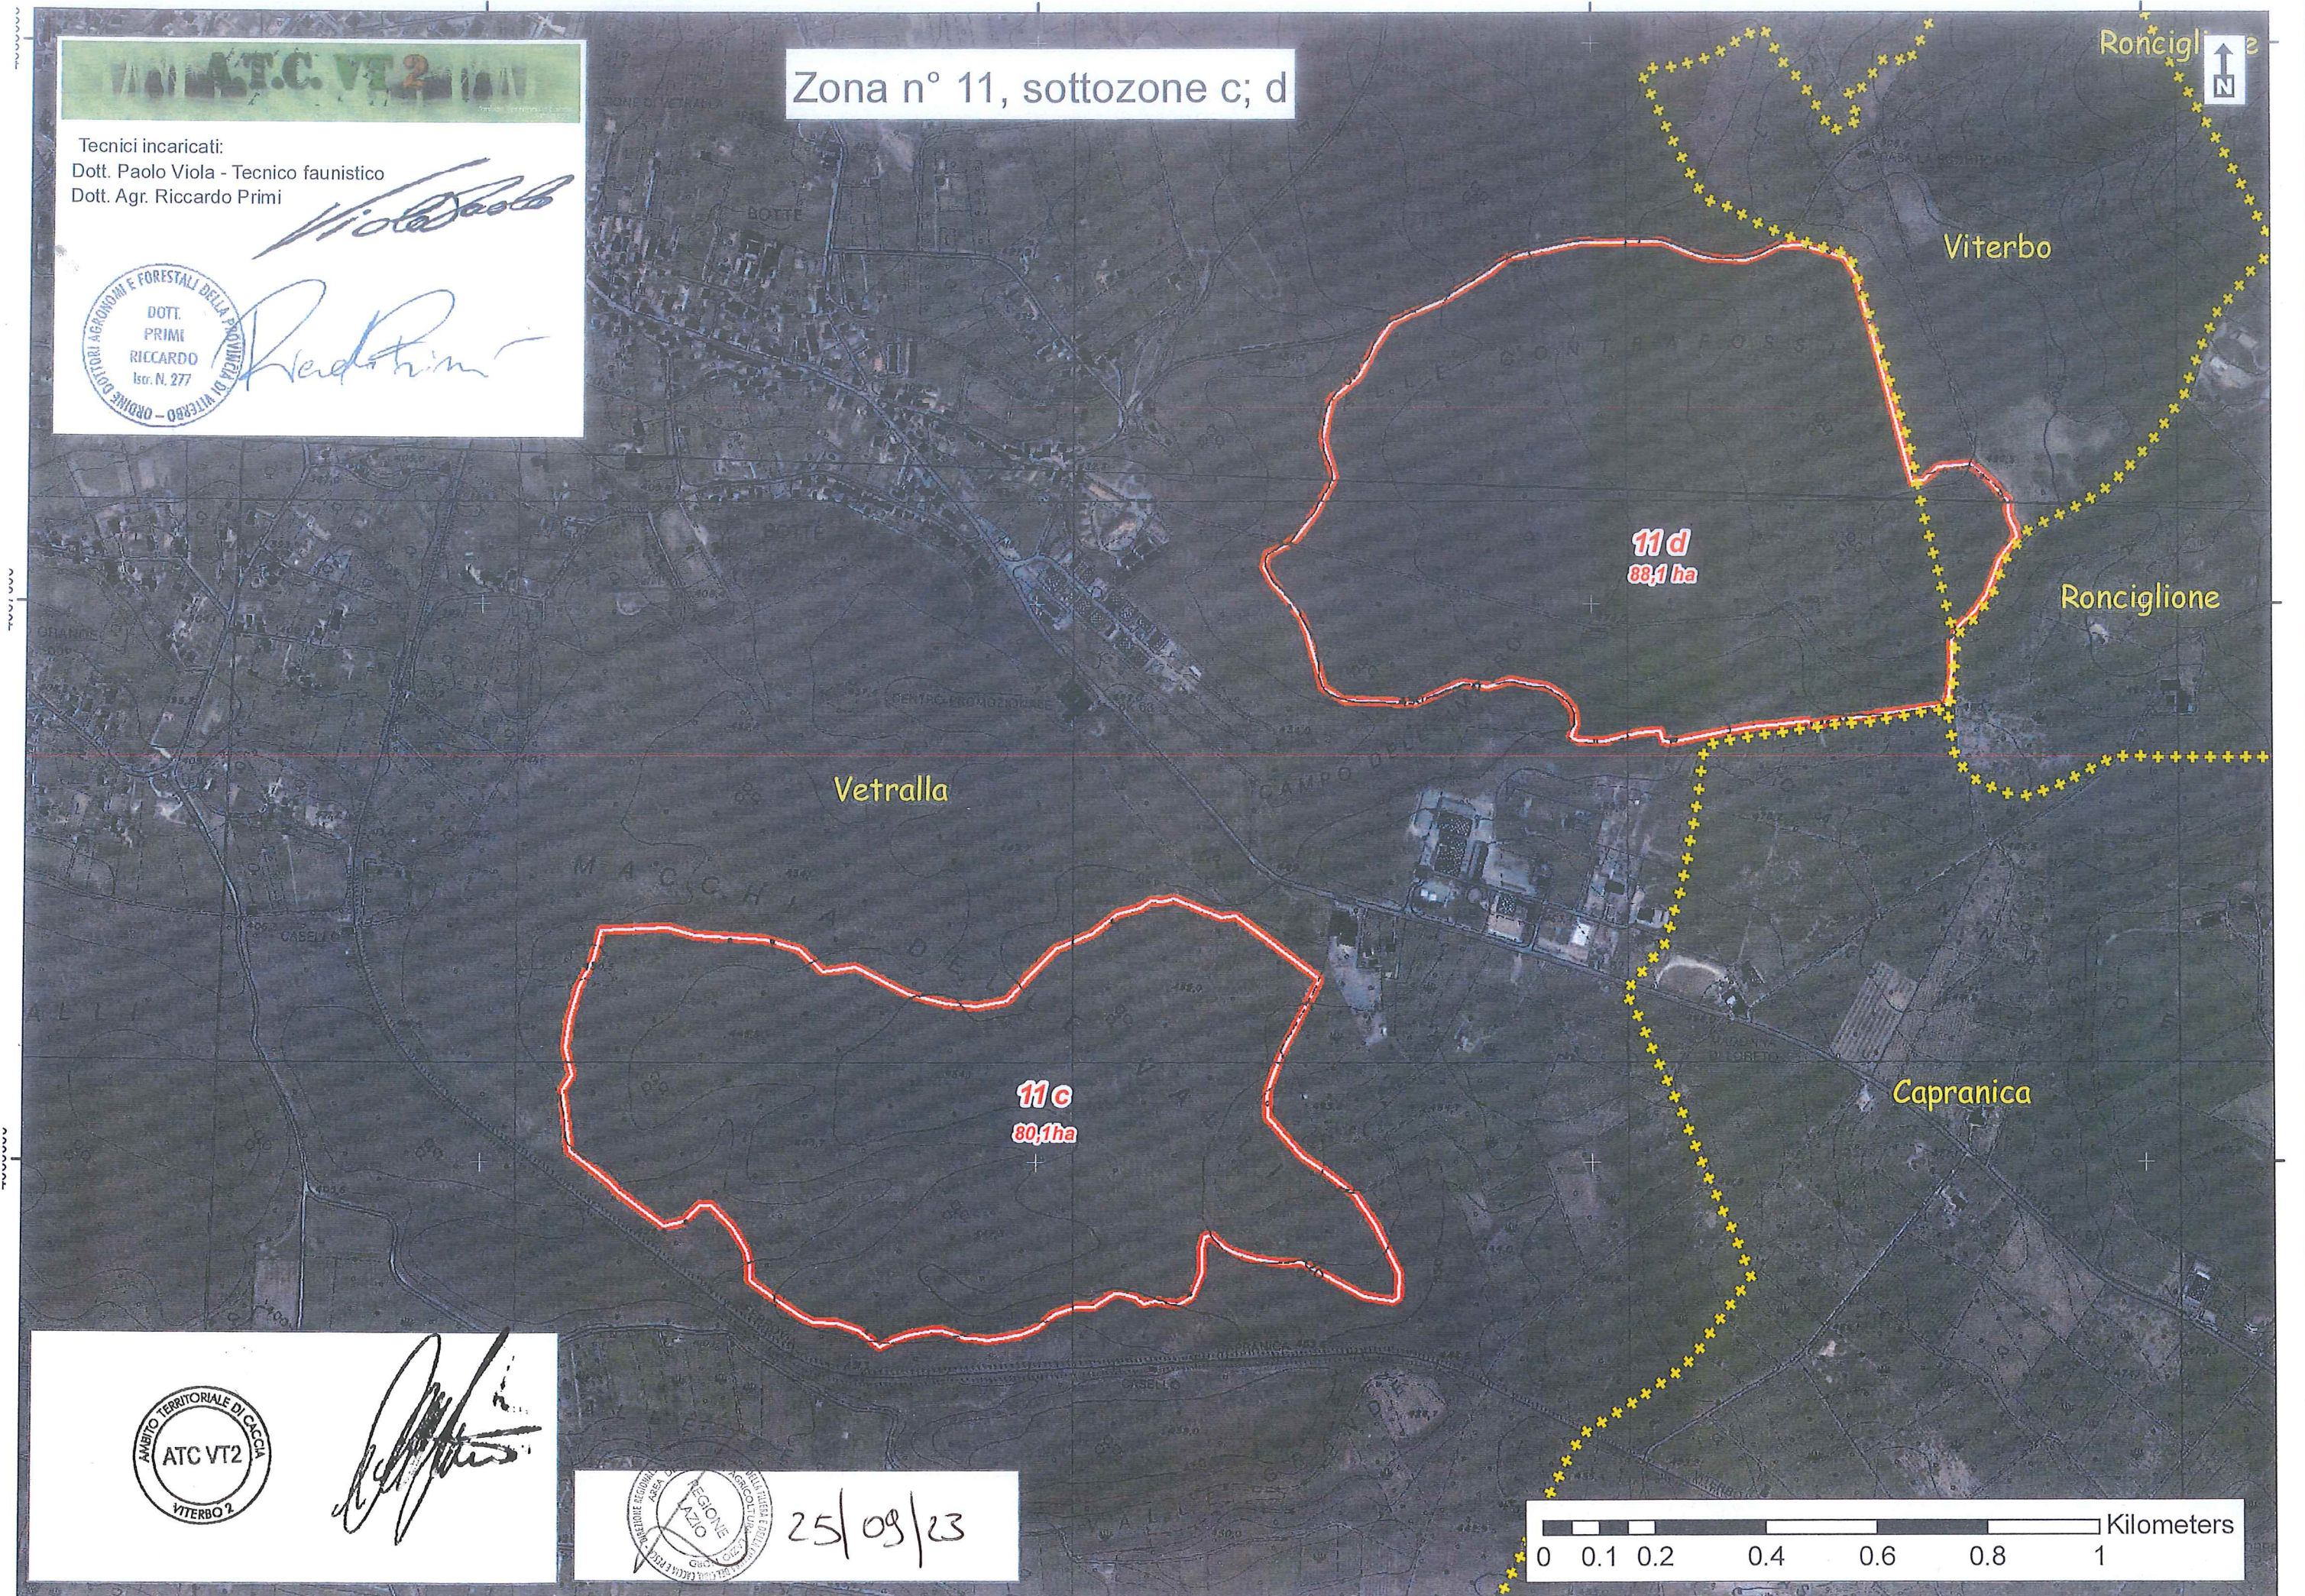

Zona n° 11 sottozone a; b

Dott. Agr. Paolo Viola, PhD
Tecnico Faunistico Ambientale

Paolo Viola

Viterbo

Caprarola

11b
167 ha

11a
246,8 ha

Vetralla

25/09/23

[Signature]

1 Kilometers

Viterbo

Zona n° 11, sottozone c; d

Tecnici incaricati:
Dott. Paolo Viola - Tecnico faunistico
Dott. Agr. Riccardo Primi

Paolo Viola
Riccardo Primi

11d
88,1 ha

11c
80,1ha

[Signature]

25/09/23