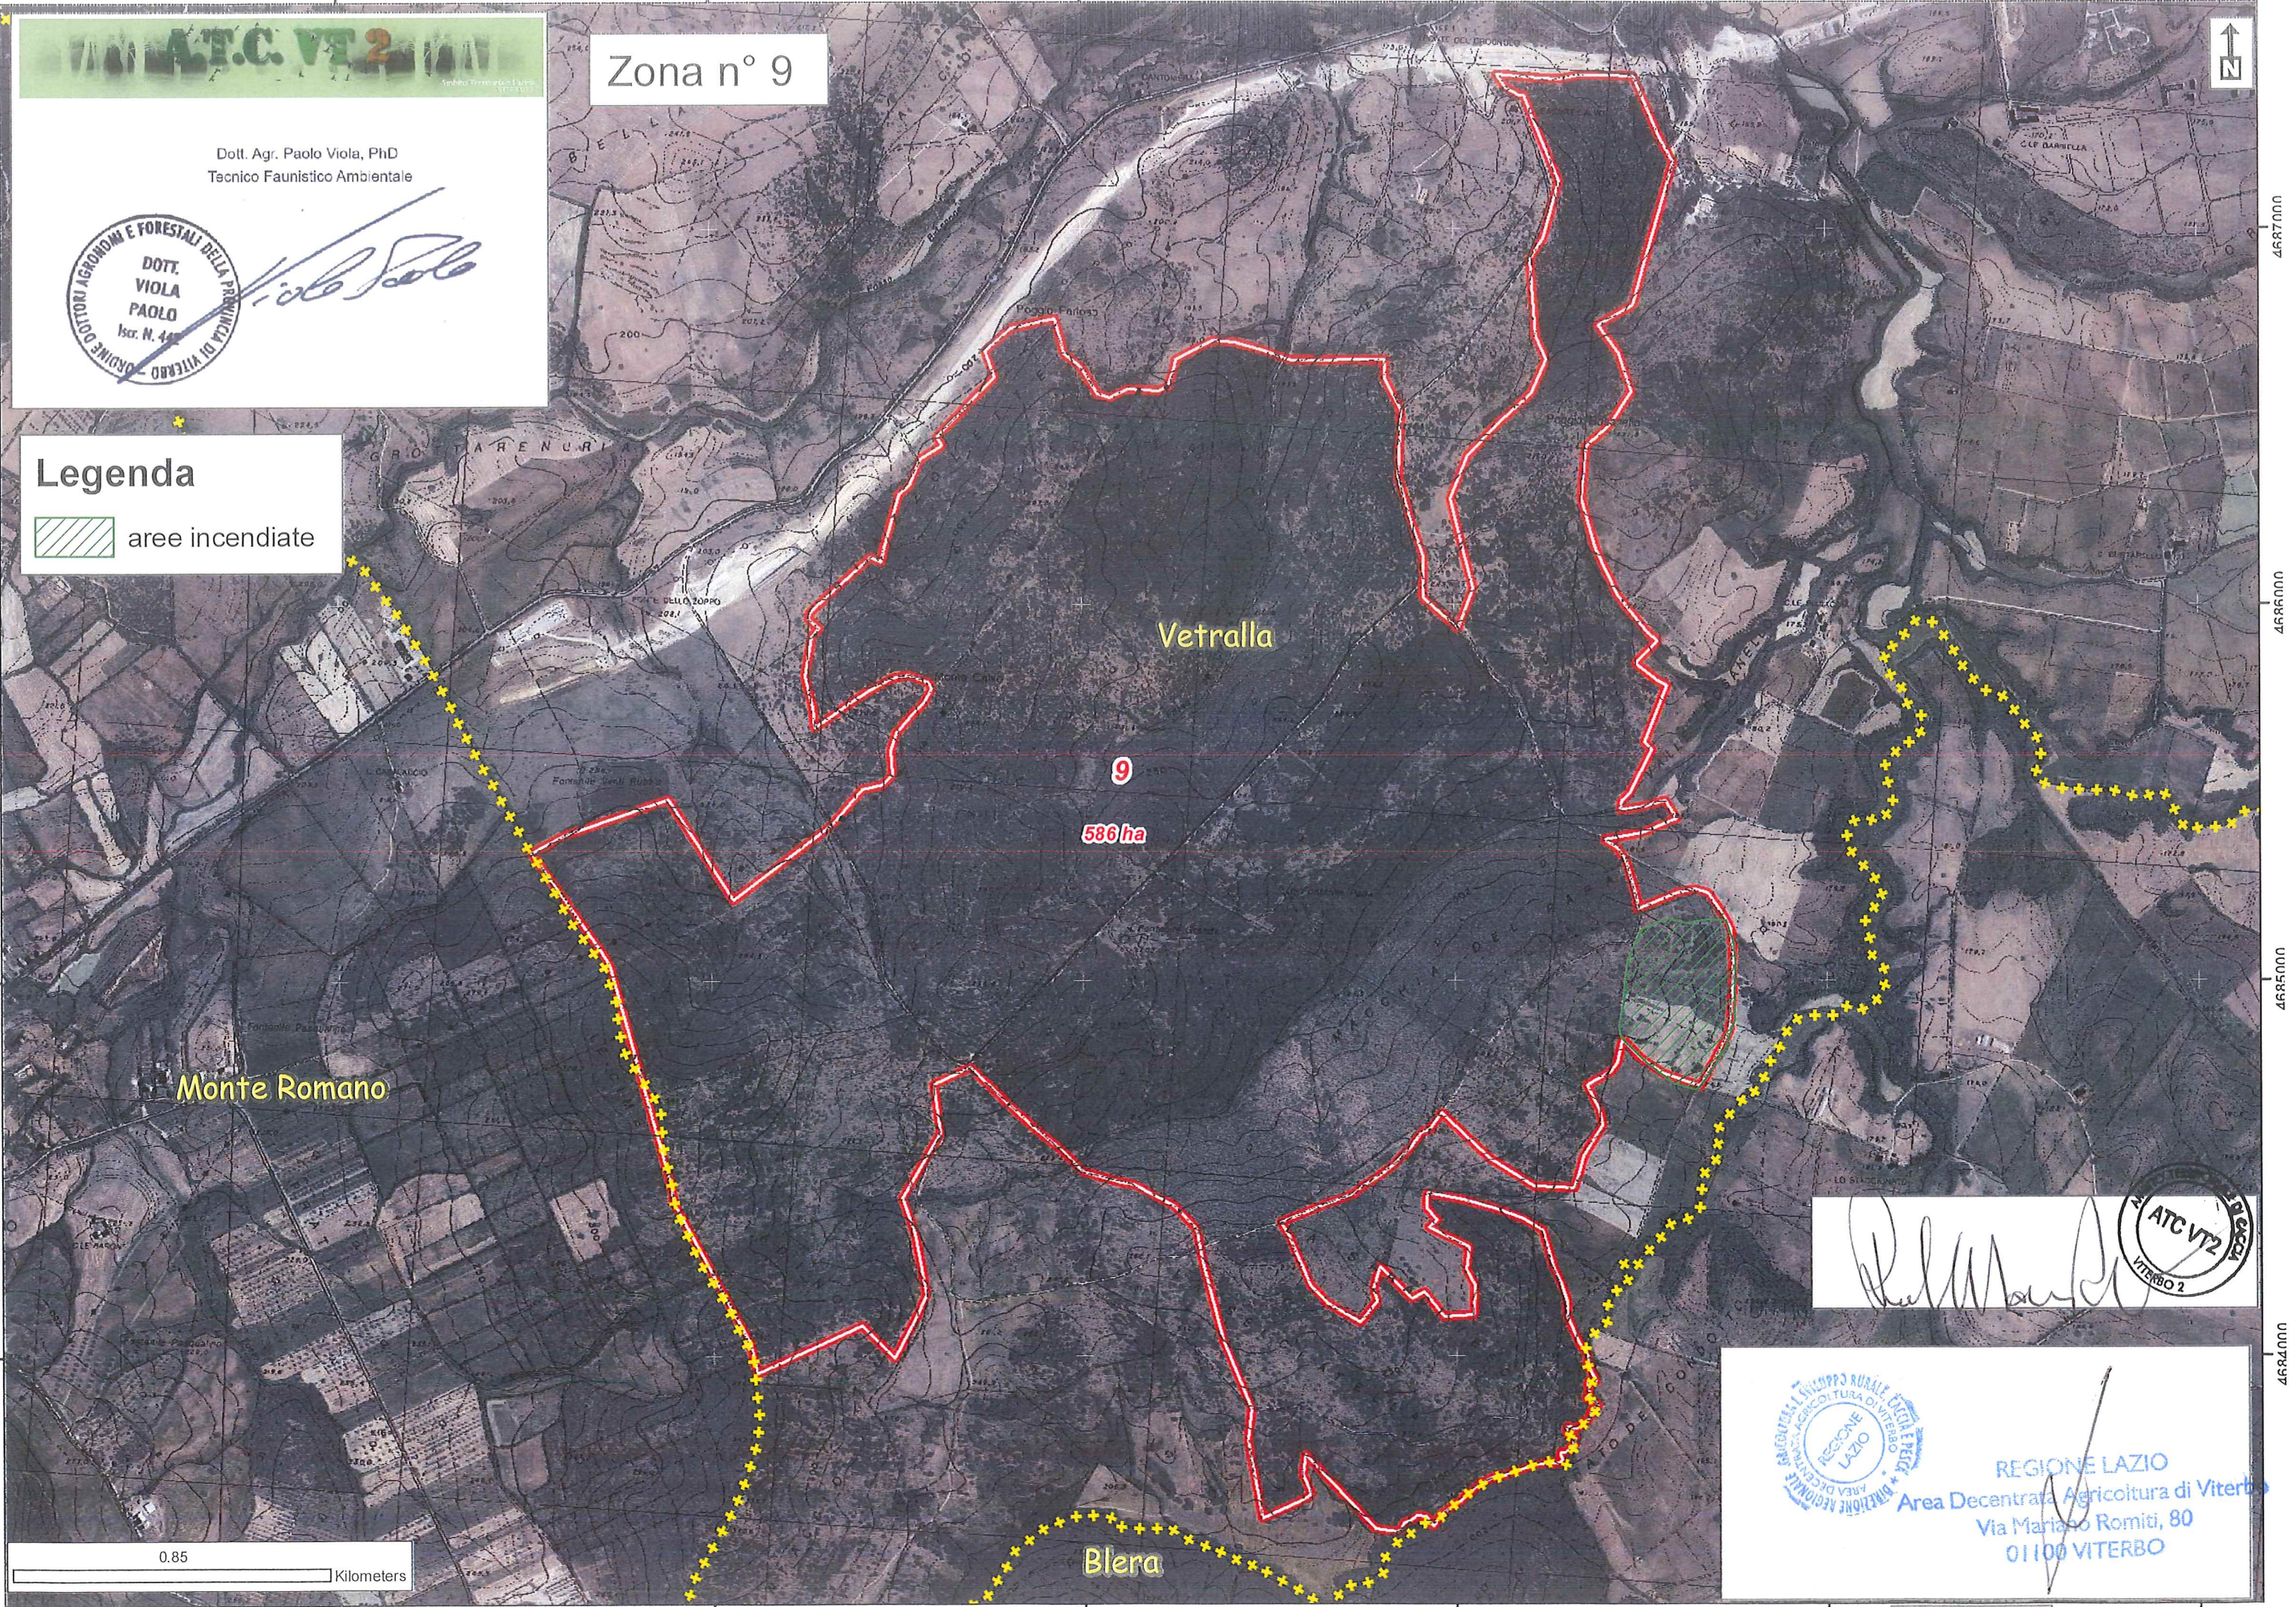

Dott. Agr. Paolo Viola, PhD
Tecnico Faunistico Ambientale

Paolo Viola

Legenda

aree incendiate

9
536 ha

Monte Romano

Vetralla

Blera

Paolo Viola

REGIONE LAZIO
Area Decentrata Agricoltura di Viterbo
Via Mariano Romiti, 80
01100 VITERBO

0.85 Kilometers

4687000
4686000
4685000
4684000