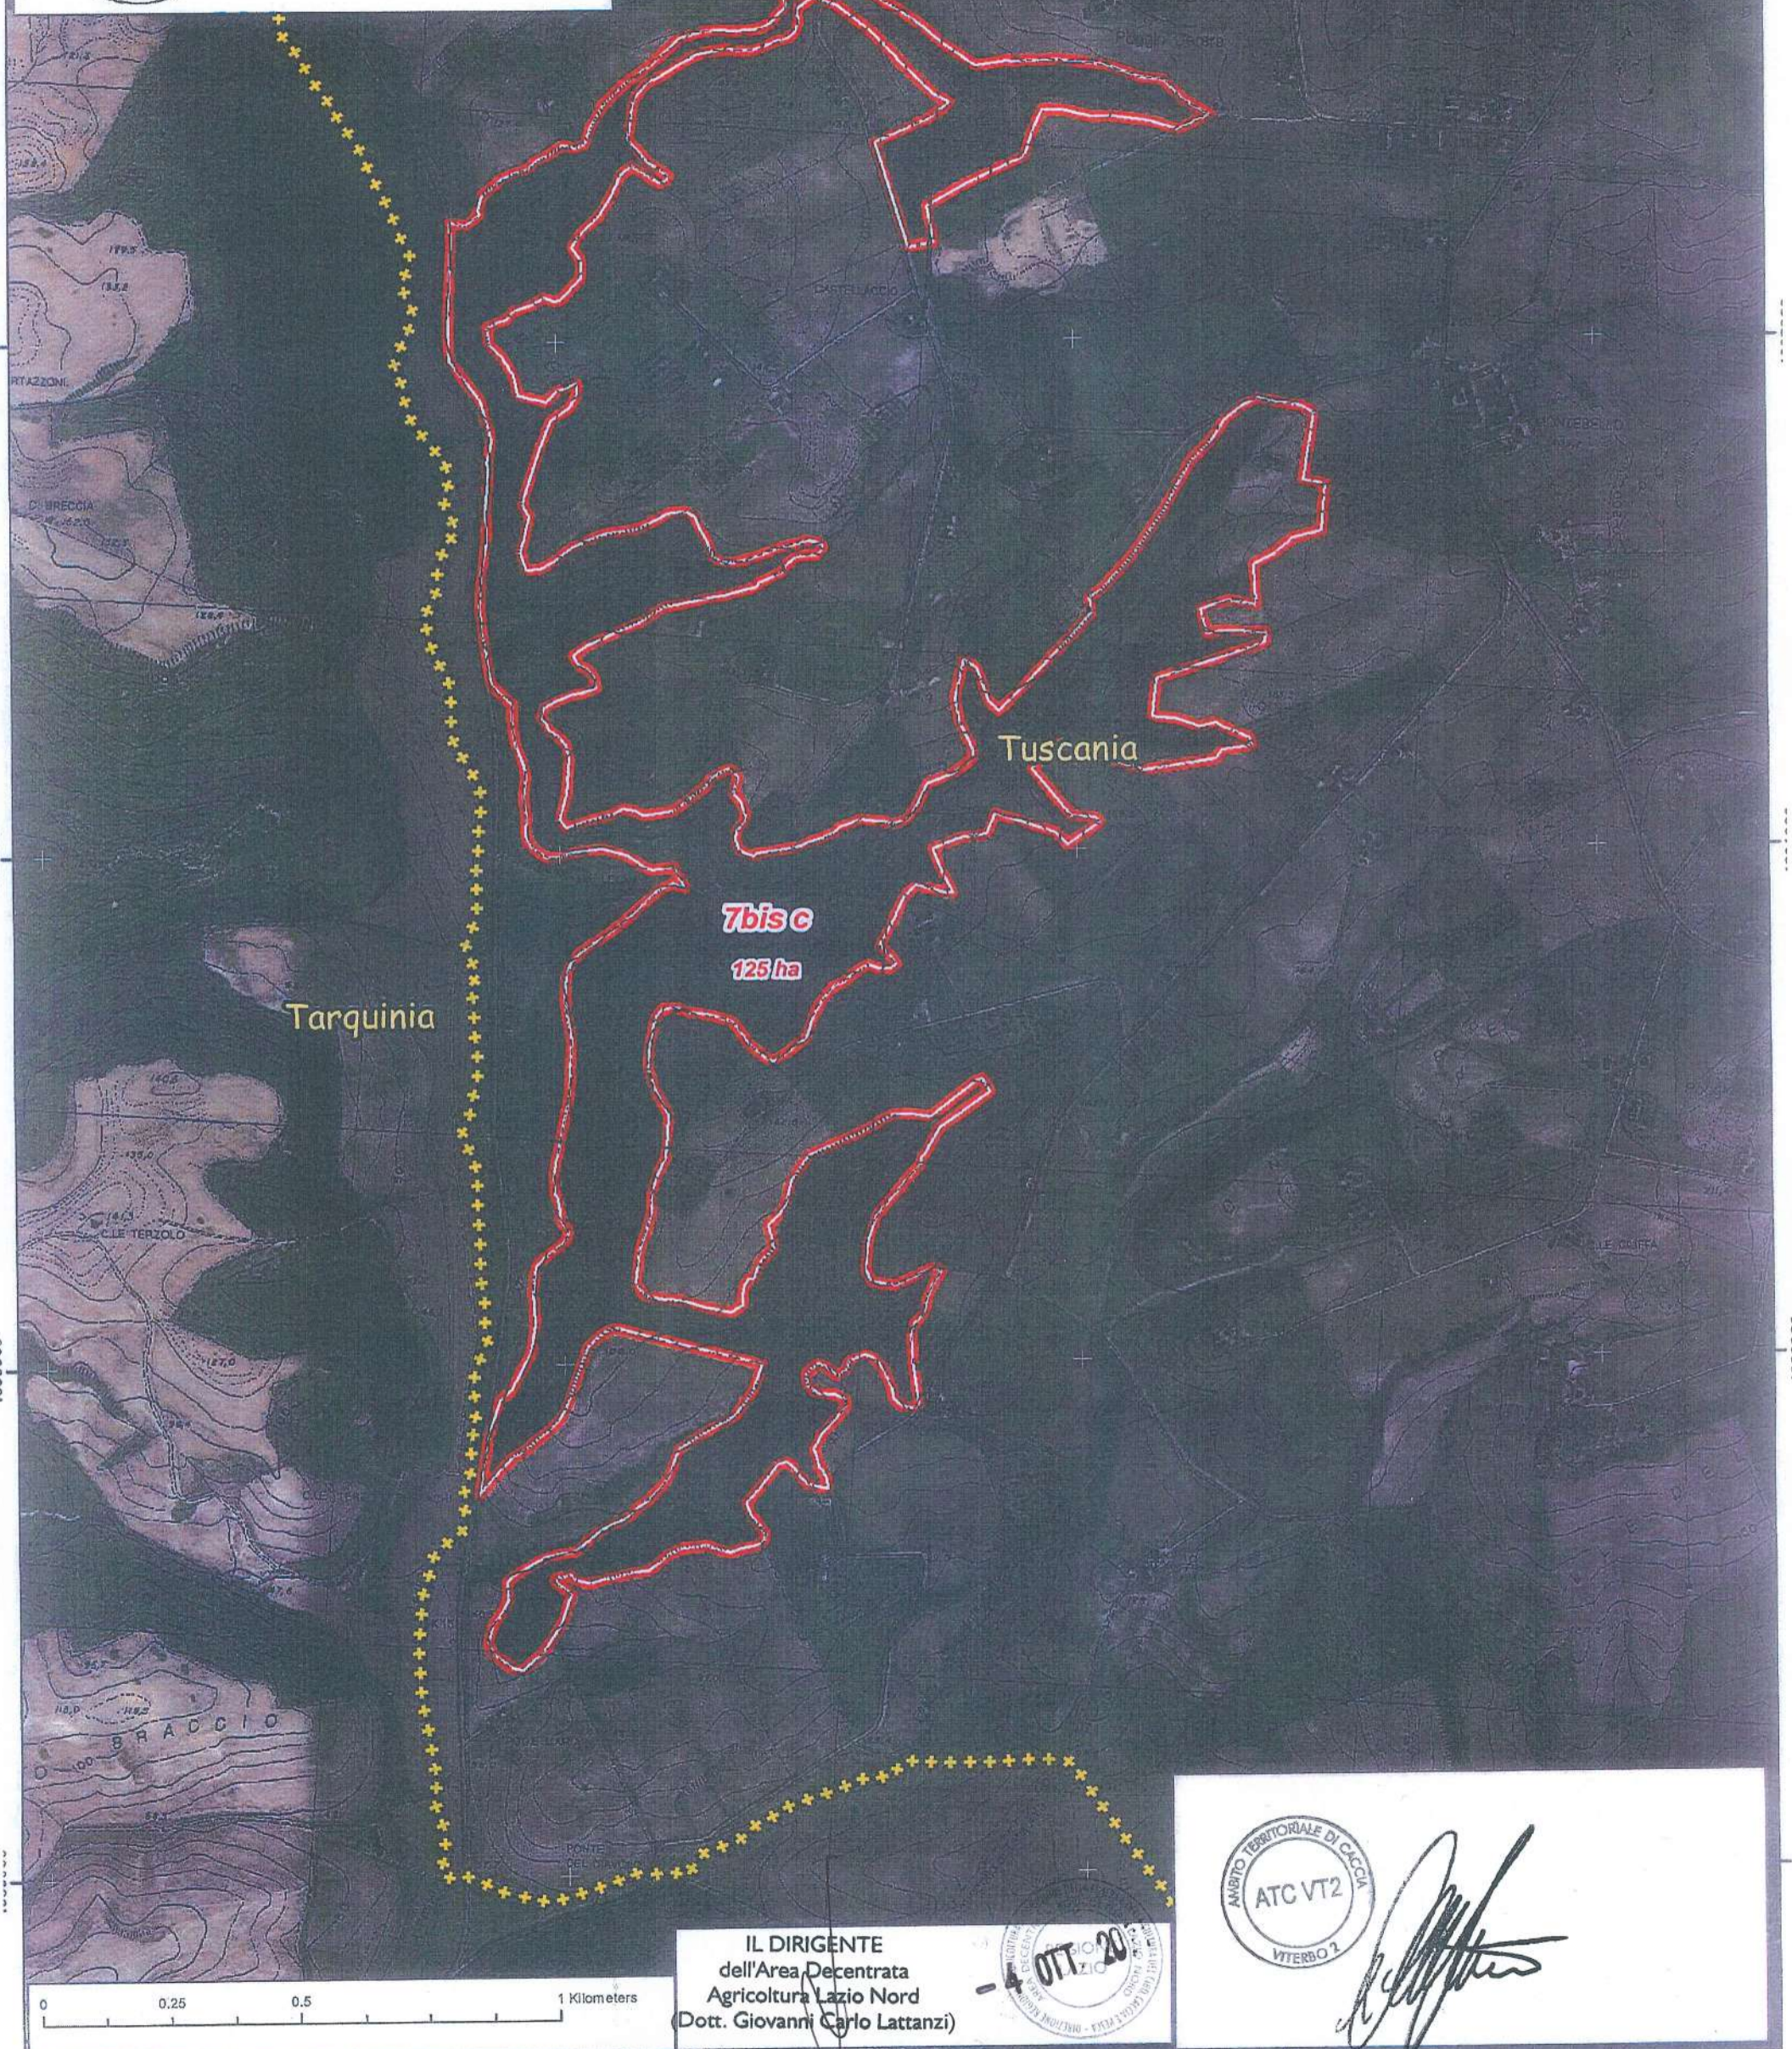

Zona n° 7bis, sottozone a; b

Viterbo

Tecnici incaricati:
Dott. Paolo Viola - Tecnico faunistico
Dott. Agr. Riccardo Primi

Paolo Viola

Riccardo Primi

Tuscania

7bis a
41 ha

Monte Romano

7bis b
34,7 ha

IL DIRIGENTE
dell'Area Decentrata
Agricoltura Lazio Nord
(Dott. Giovanni Carlo Lattanzi)

[Signature]

Zona n° 7bis, sottozona c

Tecnici incaricati:
Dott. Paolo Viola - Tecnico faunistico
Dott. Agr. Riccardo Primi

Viola Paolo

Primi Riccardo

7bis c
125 ha

Tuscania

Tarquinia

BRACCIO

IL DIRIGENTE
dell'Area Decentrata
Agricoltura Lazio Nord
(Dott. Giovanni Carlo Lattanzi)

[Signature]